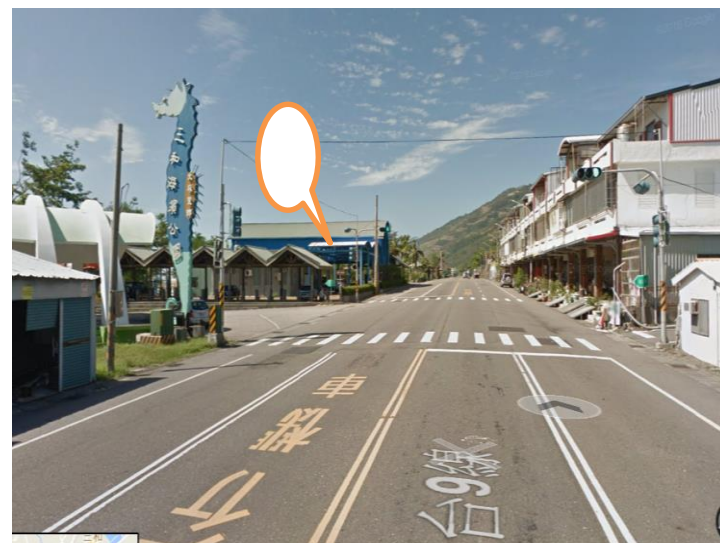

調查範圍示意圖

說明會位置

說明會位置

地址
臺東縣太麻里鄉三和村2鄰131號
約於省道台9線395.7k處