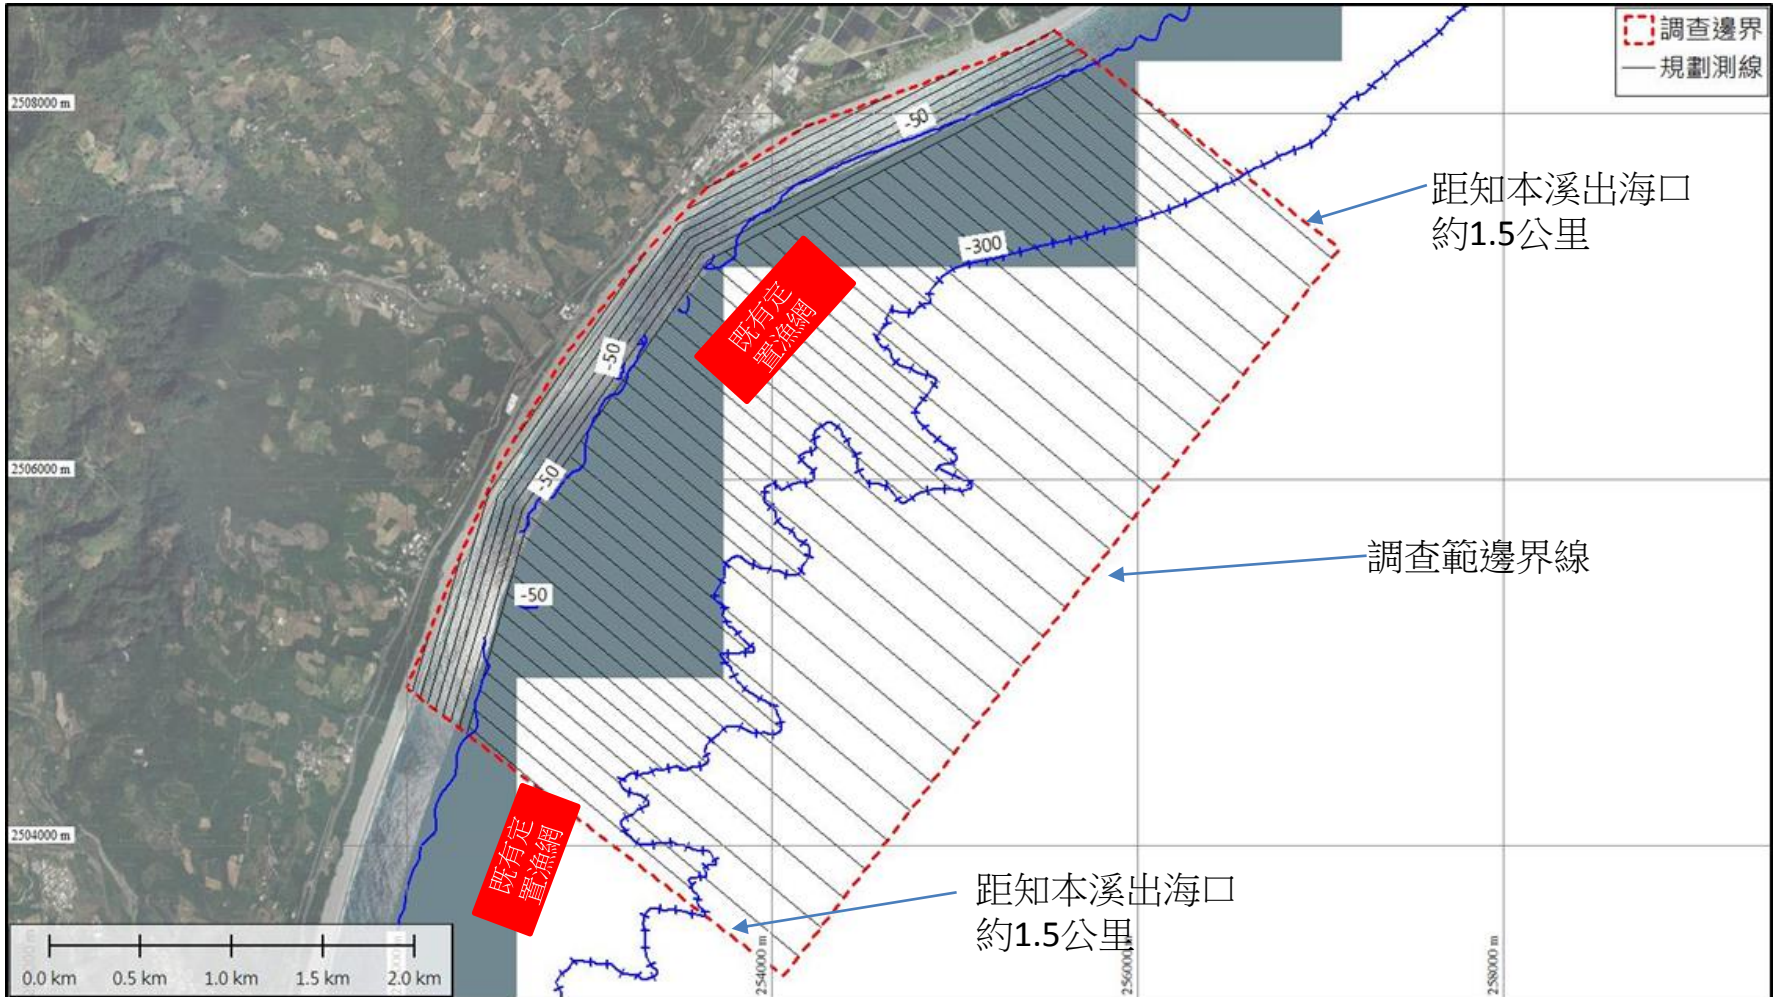

調查範圍示意圖

說明會位置

說明會位置

地址
臺東縣太麻里鄉三和村2鄰131號
約於省道台9線395.7k處