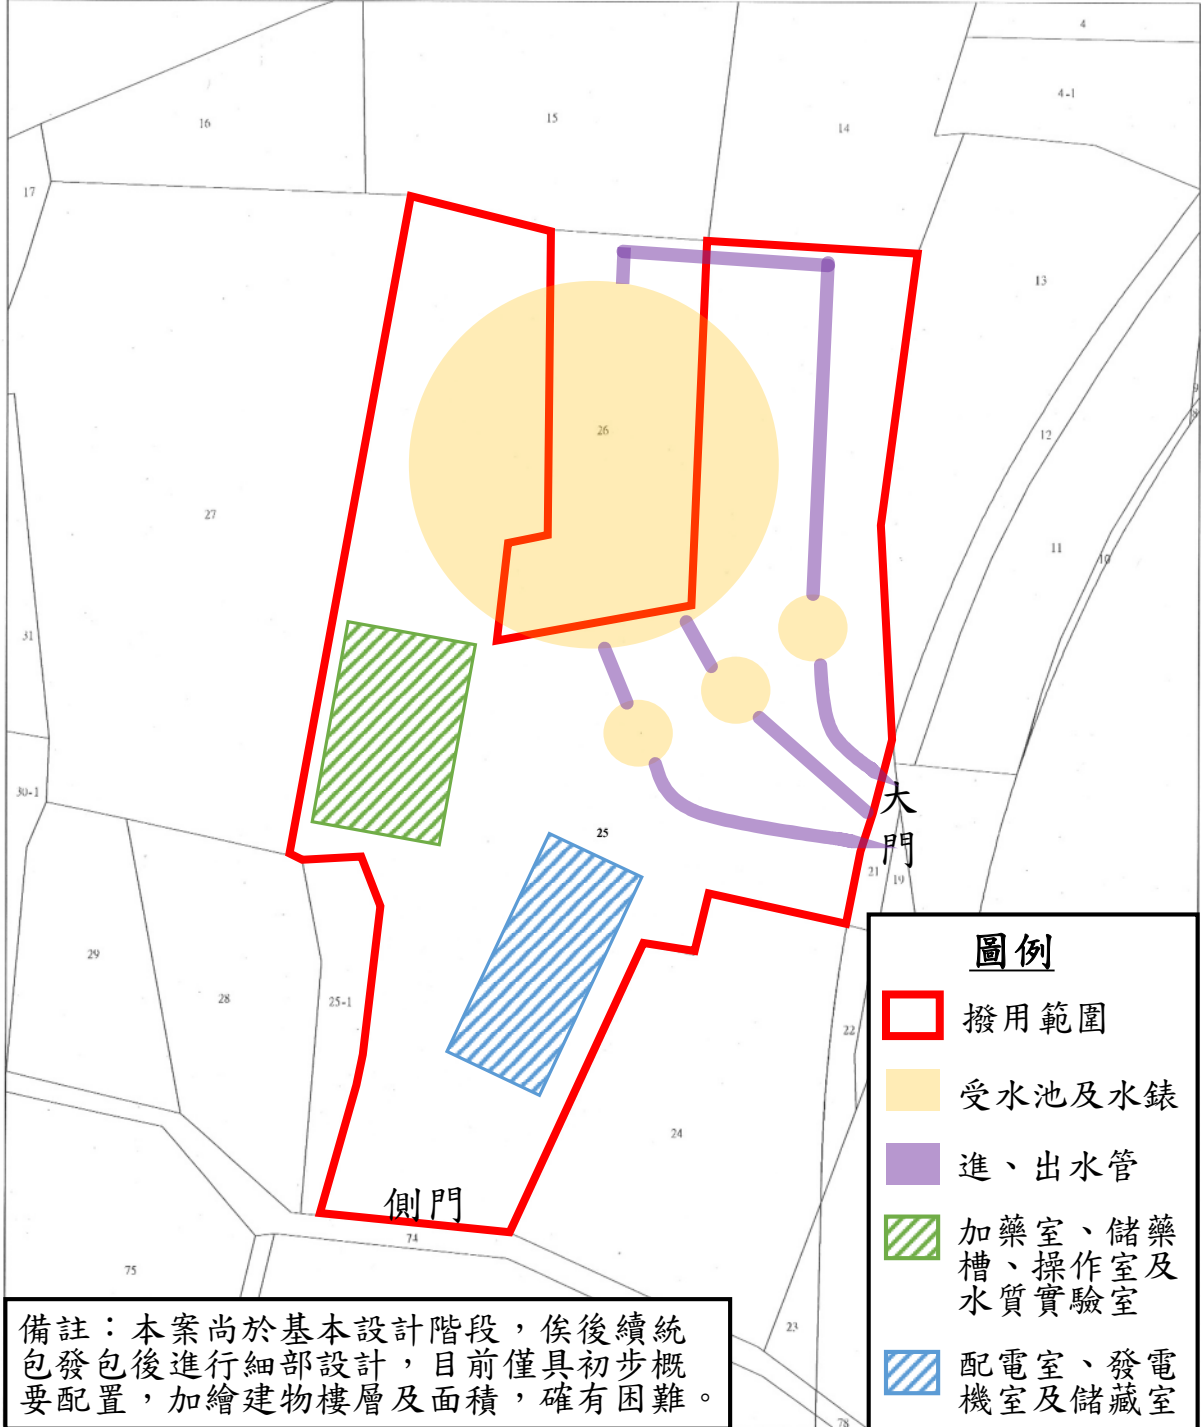

# 臺南市佳里區地籍圖查詢資料

資料查詢時間：民國112年11月23日13時09分 收件號：112DG011033  
土地坐落：臺南市佳里區佛天段25地號共1筆

## 臺南海水淡化廠工程計畫(第一期)-佳里受水池用地 使用計畫圖

列印人員：盧在中

備註：本案尚於基本設計階段，俟後續統包發包後進行細部設計，目前僅具初步概要配置，加繪建物樓層及面積，確有困難。

比例尺：1/1000

原比例尺：1/500

查驗碼：112DG011033PIC1B5A4560368384A6BB3F23E985CA8