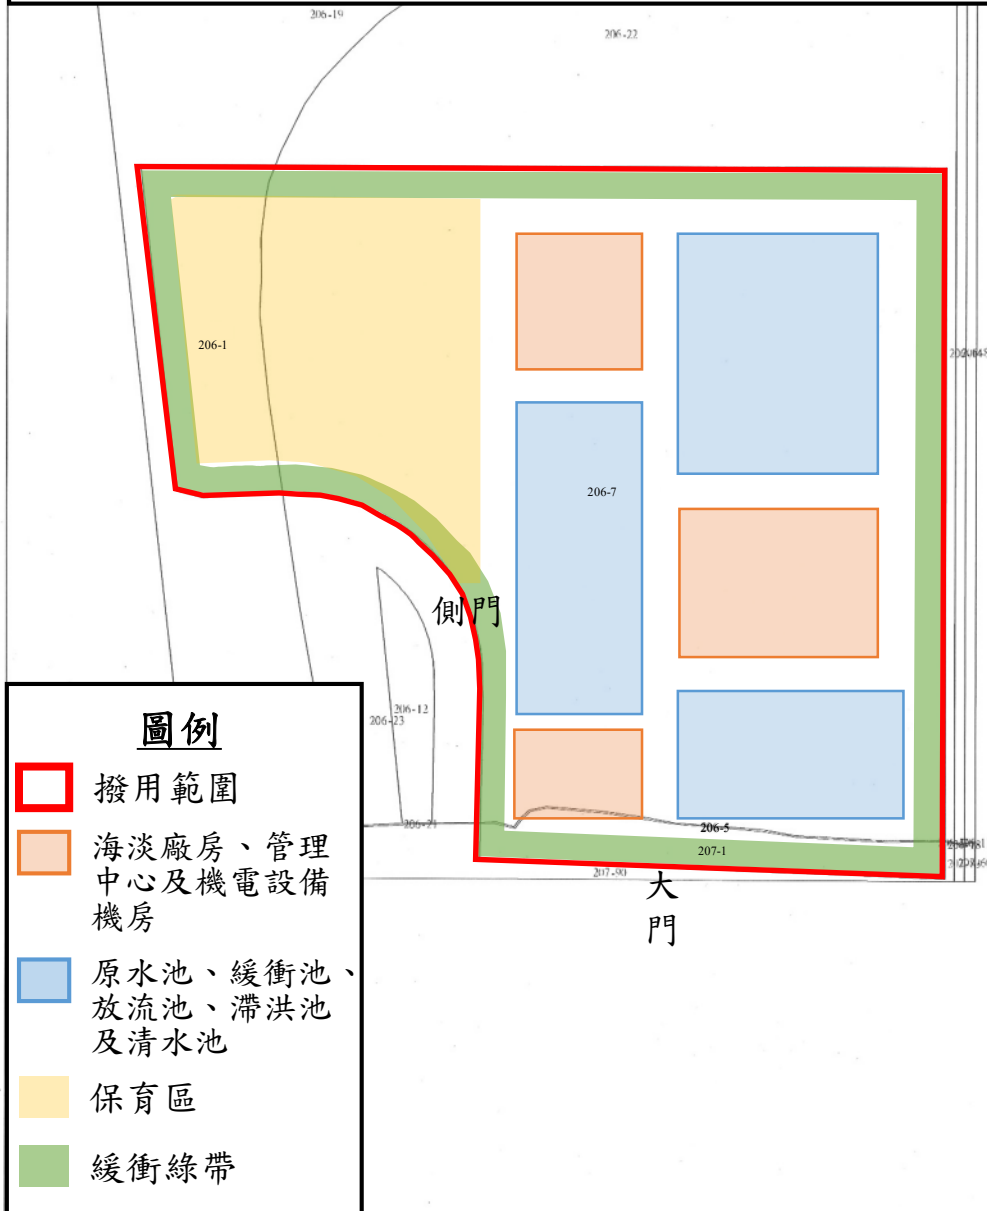

# 臺南市將軍區地籍圖查詢資料

資料查詢時間：民國112年11月23日09時38分 收件號：112DG011011  
土地坐落：臺南市將軍區口寮段206-7地號共1筆

## 臺南海水淡化廠工程計畫(第一期)-海淡廠區用地 使用計畫圖

列印人員：盧在中

備註：

1. 本案廠區之保育區、滯洪池、緩衝綠帶等均按「非都市土地開發審議作業規範」規定之原則規劃配置。
2. 為維持基地自然淨化空氣、涵養水源、平衡生態之功能，依前述規範於基地內劃設必要之保育區，其面積不得小於扣除不可開發區面積後之剩餘基地面積之30%。
3. 本案開發許可進行至規劃測設階段，目前僅具初步概要配置，加繪建物樓層及面積，確有困難。

比例尺：1/4000

原比例尺：1/1200

查驗碼：112DG011011PIC131281728C6334C118A86995037C9