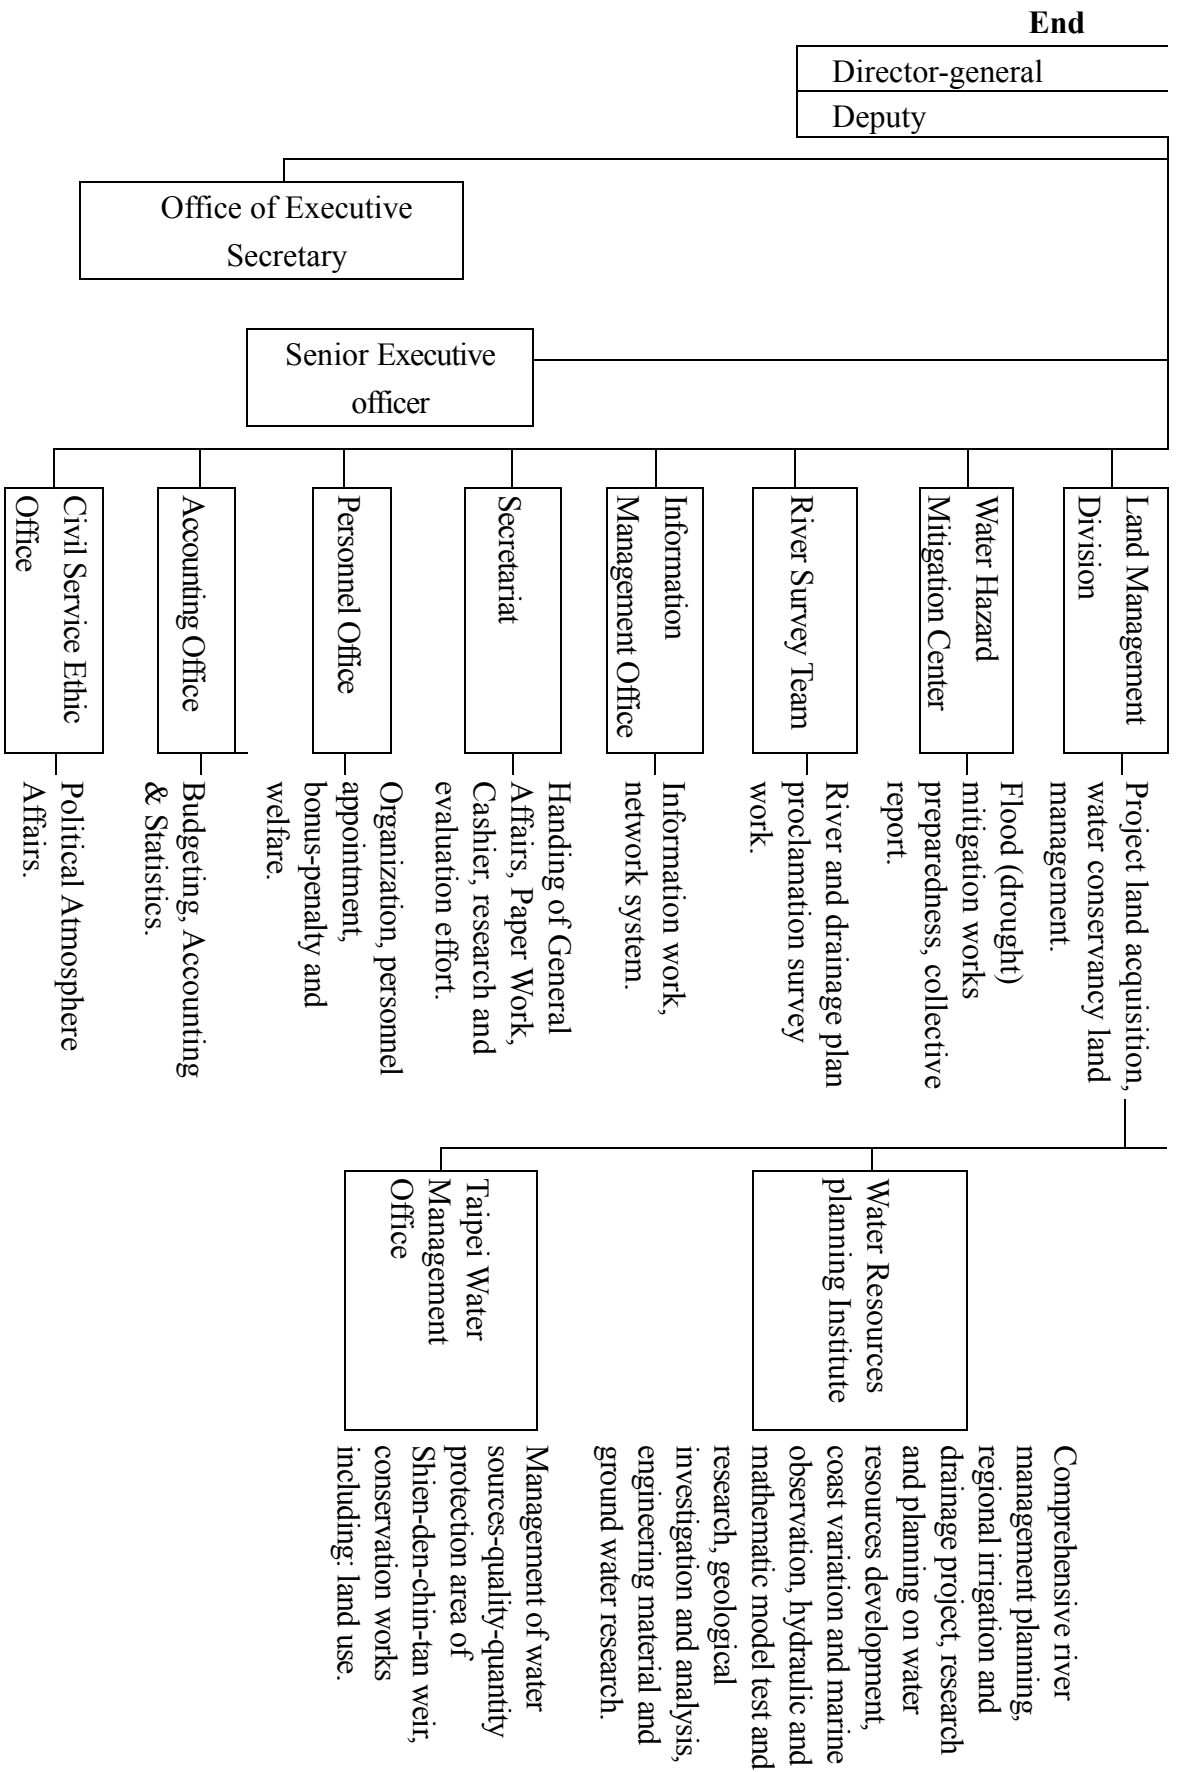

表 61 經 濟 部 水 利 署

中 華 民 國

組 織 系 統 與 職 掌

93 年 底

長
長

總 工 程 司

Table 61. Organization

& Duty, WRA, MOEA