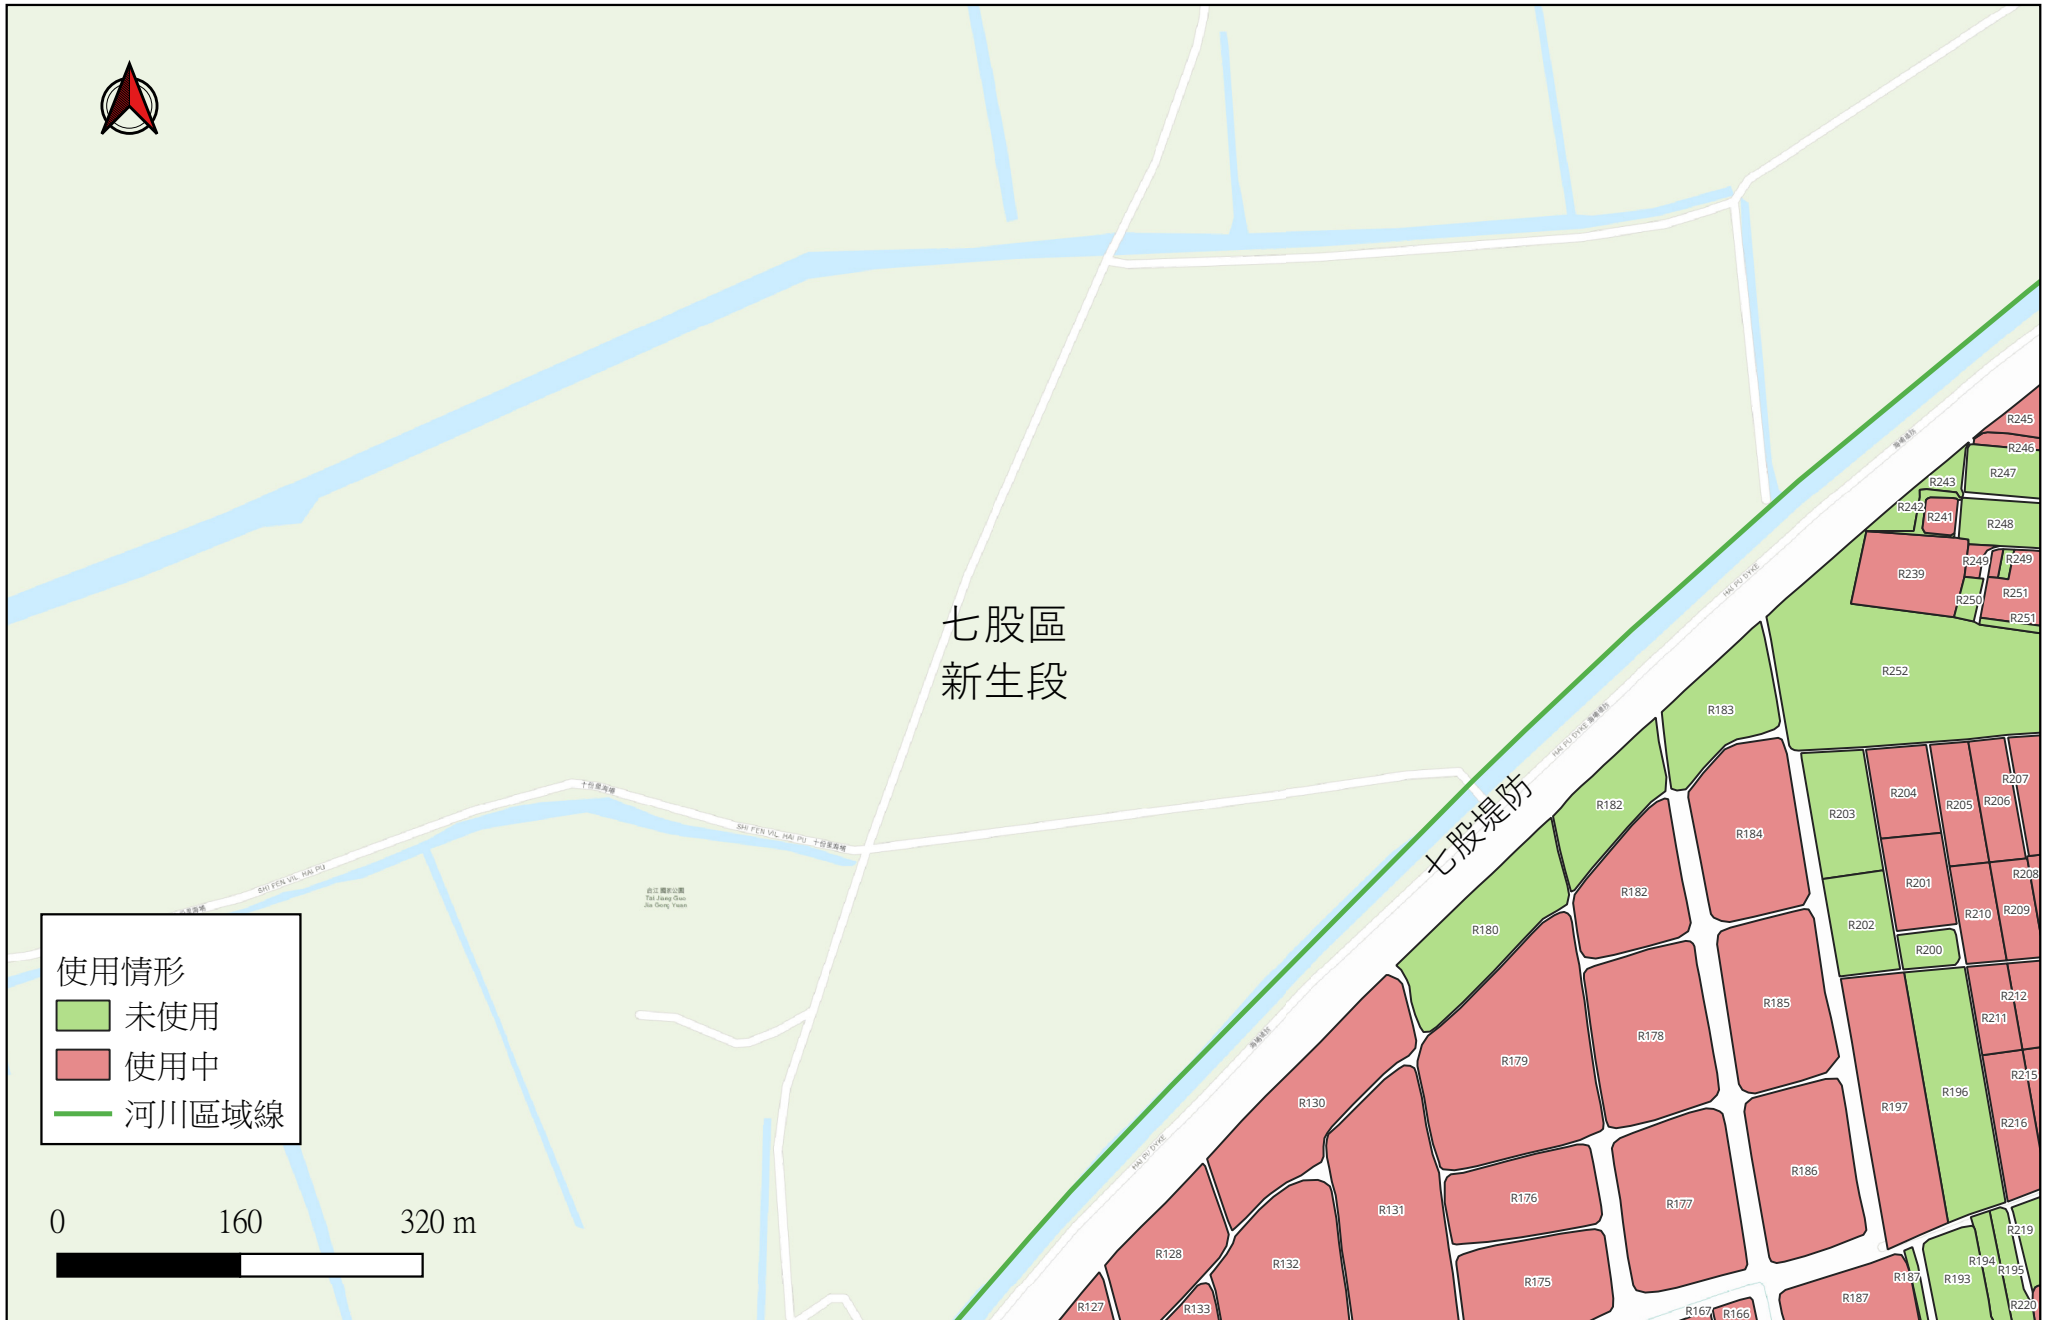

經濟部水利署第六河川分署 河川公地使用情形 接續一覽圖

資料來源：會文溪公私地清查計畫(107年)

★實際使用情形請至河海區排申辦業務便民服務網查詢或電洽河川分署管理科

經濟部水利署第六河川分署 河川公地使用情形

資料來源：曾文溪公私地清查計畫(107年)

★實際使用情形請至河海區排申辦業務便民服務網查詢或電洽河川分署管理科

經濟部水利署第六河川分署 河川公地使用情形

資料來源：曾文溪公私地清查計畫(107年)