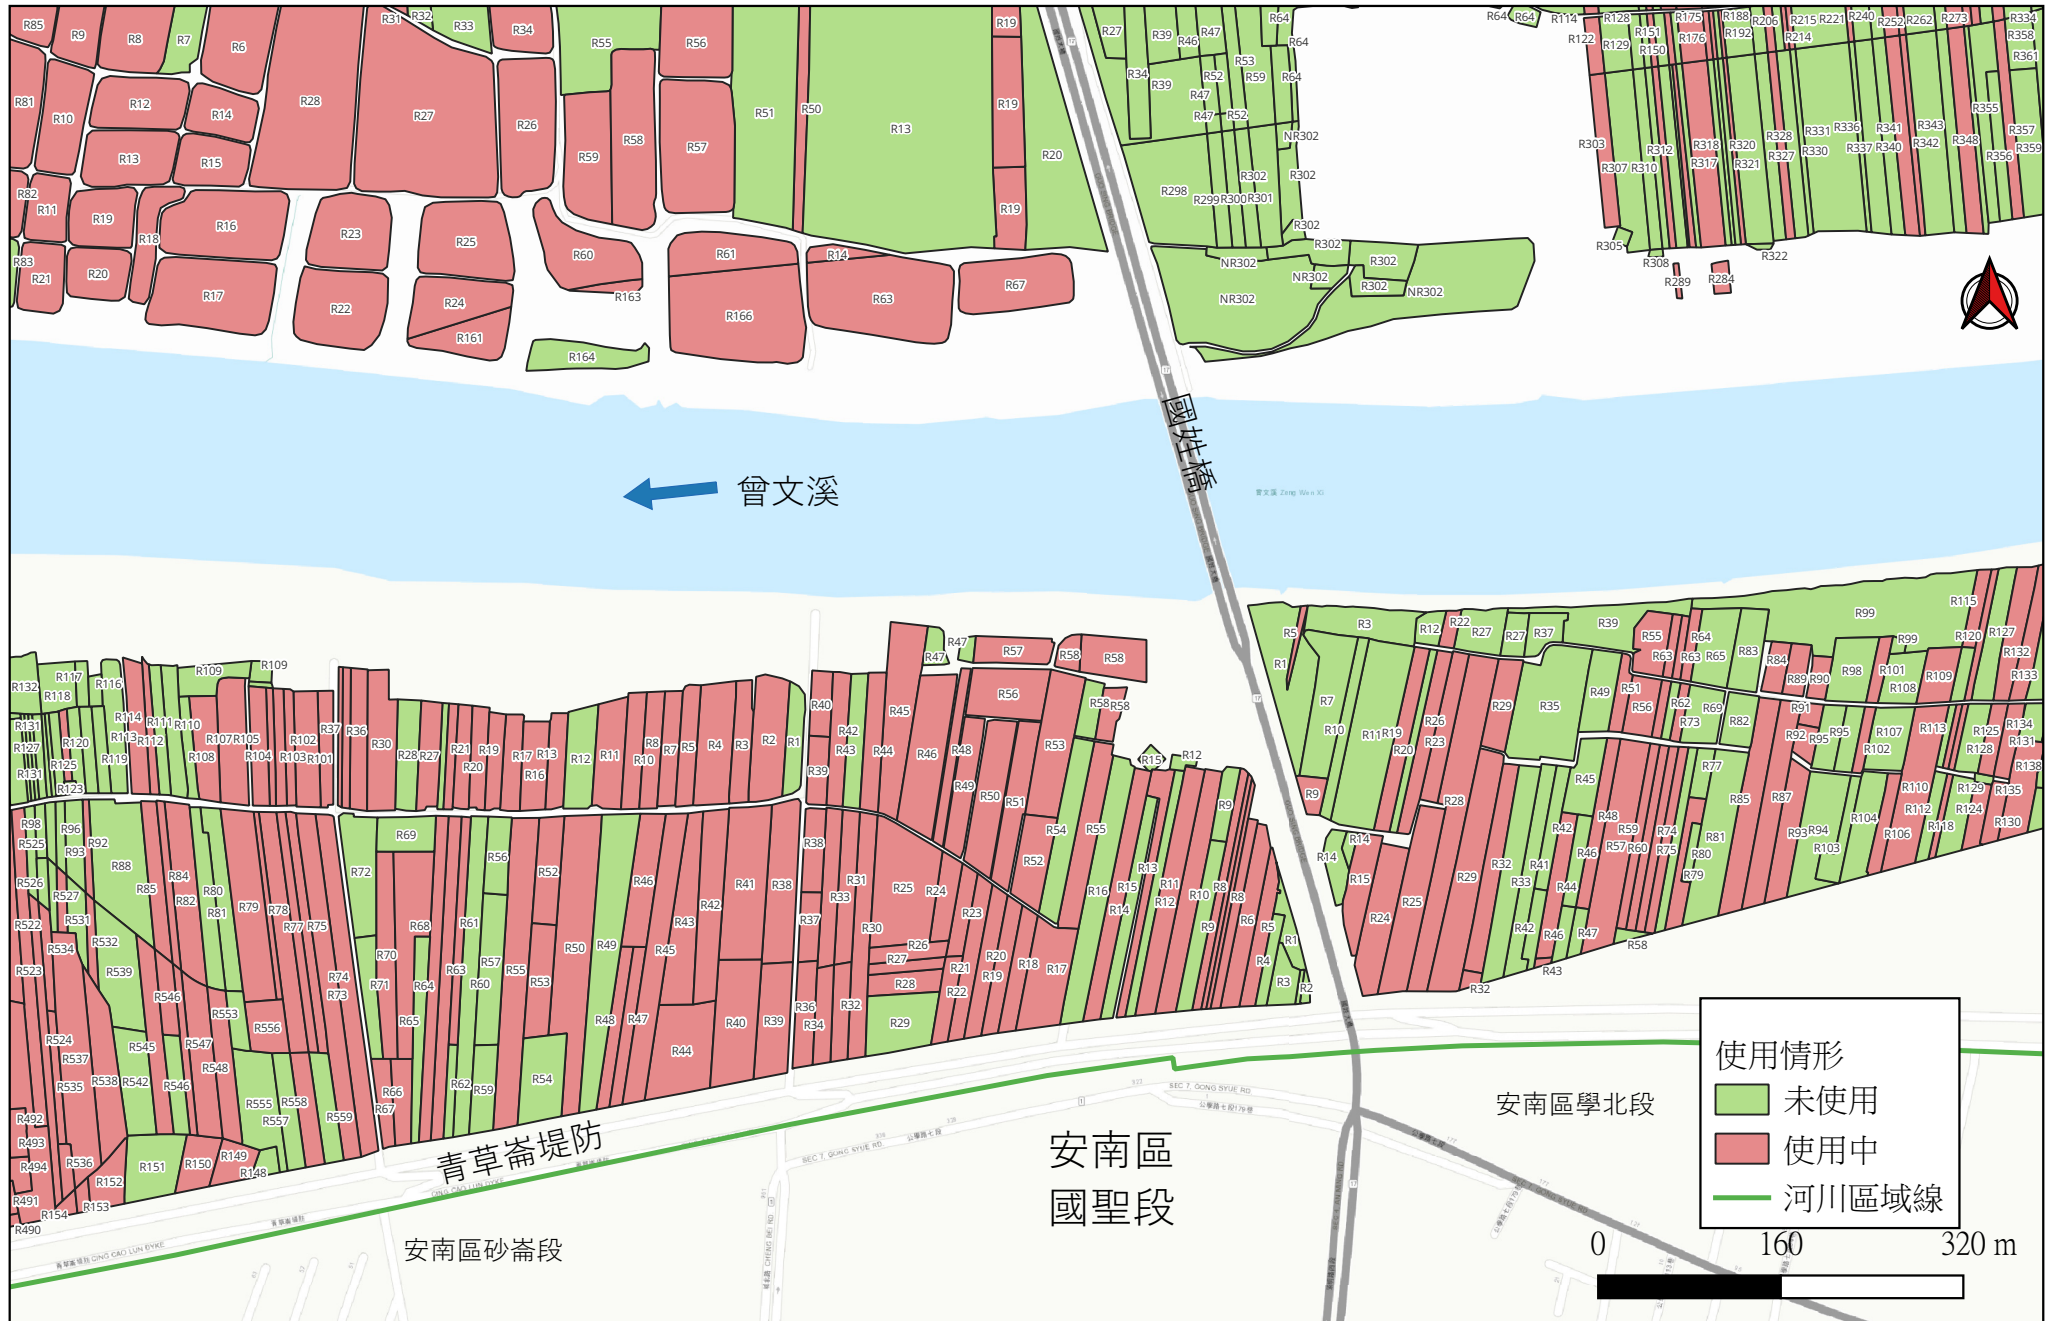

★實際使用情形請至河海區排申辦業務便民服務網查詢或電洽河川分署管理科

經濟部水利署第六河川分署 河川公地使用情形

資料來源：曾文溪公私地清查計畫(107年)

★實際使用情形請至河海區排申辦業務便民服務網查詢或電洽河川分署管理科

經濟部水利署第六河川分署 河川公地使用情形

資料來源：曾文溪公私地清查計畫(107年)

★實際使用情形請至河海區排申辦業務便民服務網查詢或電洽河川分署管理科

經濟部水利署第六河川分署 河川公地使用情形