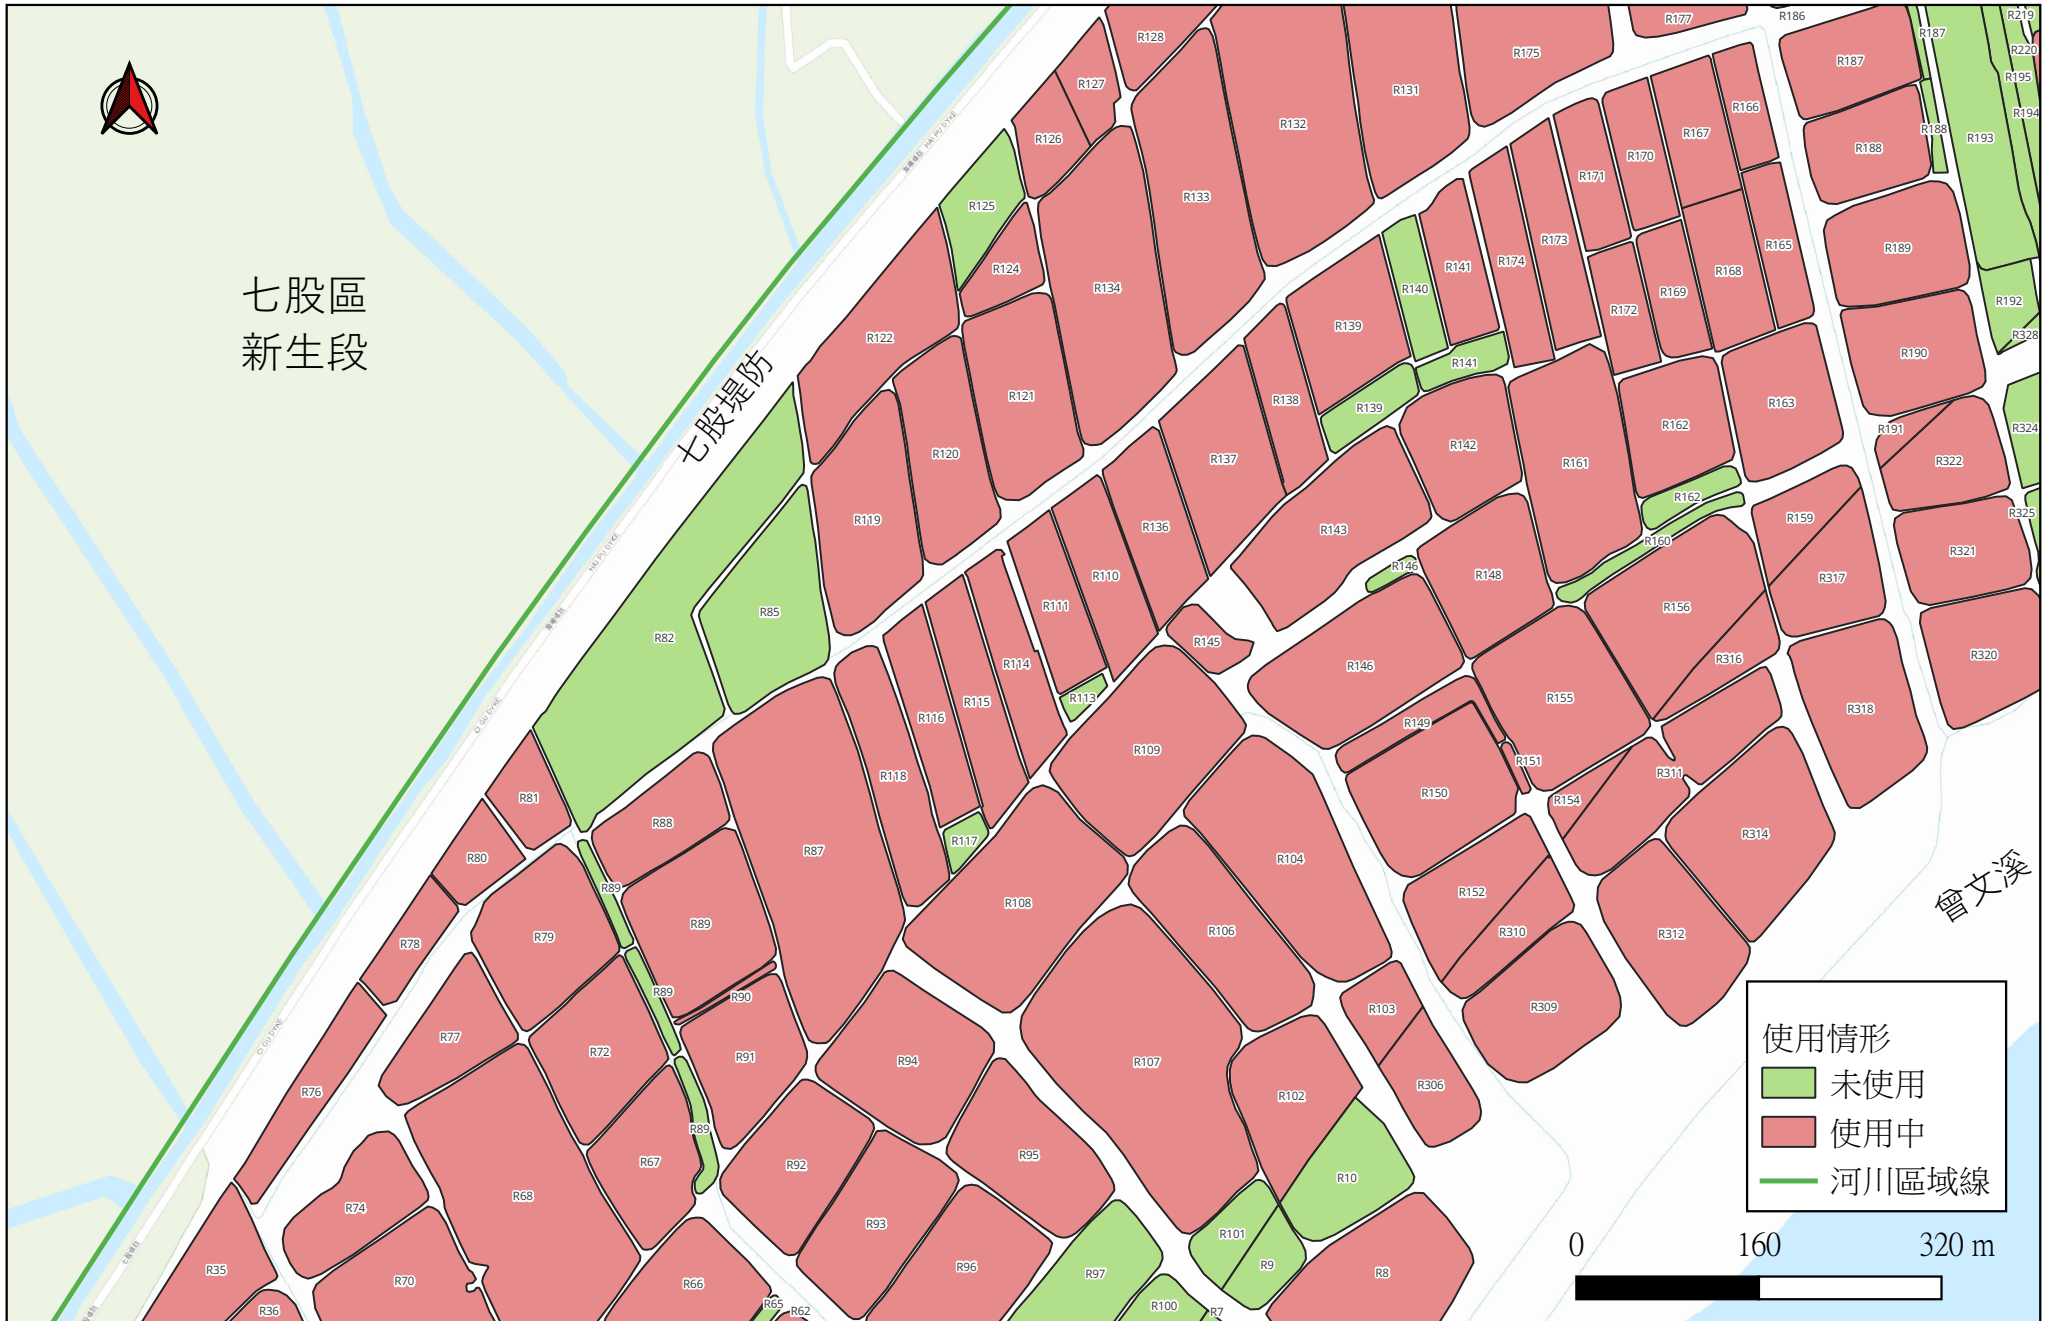

經濟部水利署第六河川分署 河川公地使用情形 接續一覽圖

資料來源：會文溪公私地清查計畫(107年)

★實際使用情形請至河海區排申辦業務便民服務網查詢或電洽河川分署管理科

經濟部水利署第六河川分署 河川公地使用情形

資料來源：曾文溪公私地清查計畫(107年)

★實際使用情形請至河海區排申辦業務便民服務網查詢或電洽河川分署管理科

經濟部水利署第六河川分署 河川公地使用情形

資料來源：曾文溪公私地清查計畫(107年)