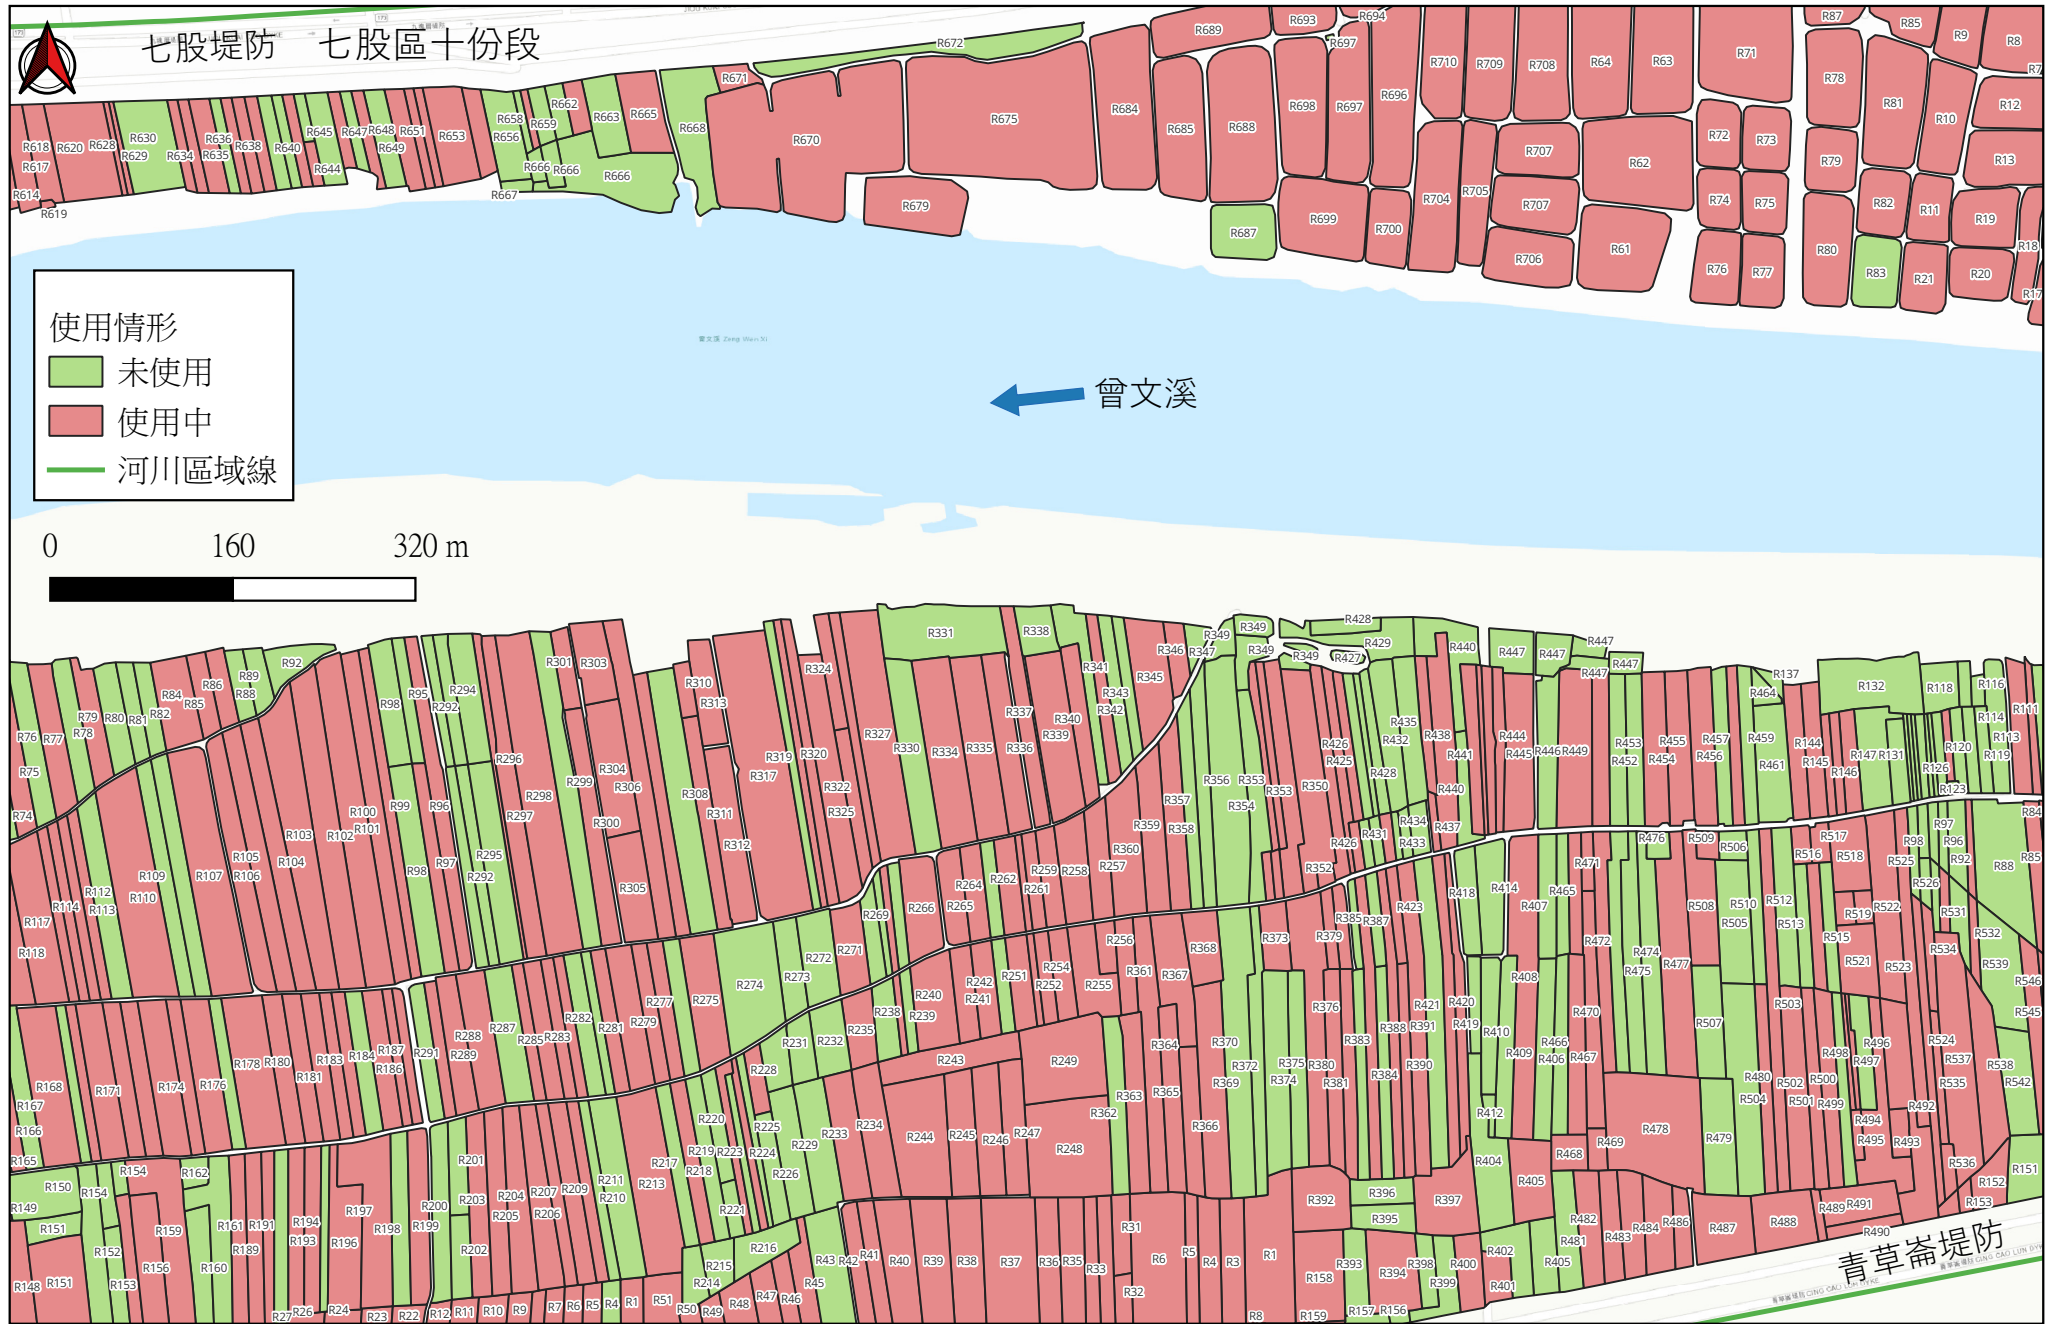

經濟部水利署第六河川分署 河川公地使用情形

資料來源：會文溪公私地清查計畫(107年)

★實際使用情形請至河海區排申辦業務便民服務網查詢或電洽河川分署管理科

經濟部水利署第六河川分署 河川公地使用情形

資料來源：曾文溪公私地清查計畫(107年)

★實際使用情形請至河海區排申辦業務便民服務網查詢或電洽河川分署管理科

經濟部水利署第六河川分署 河川公地使用情形

資料來源：曾文溪公私地清查計畫(107年)