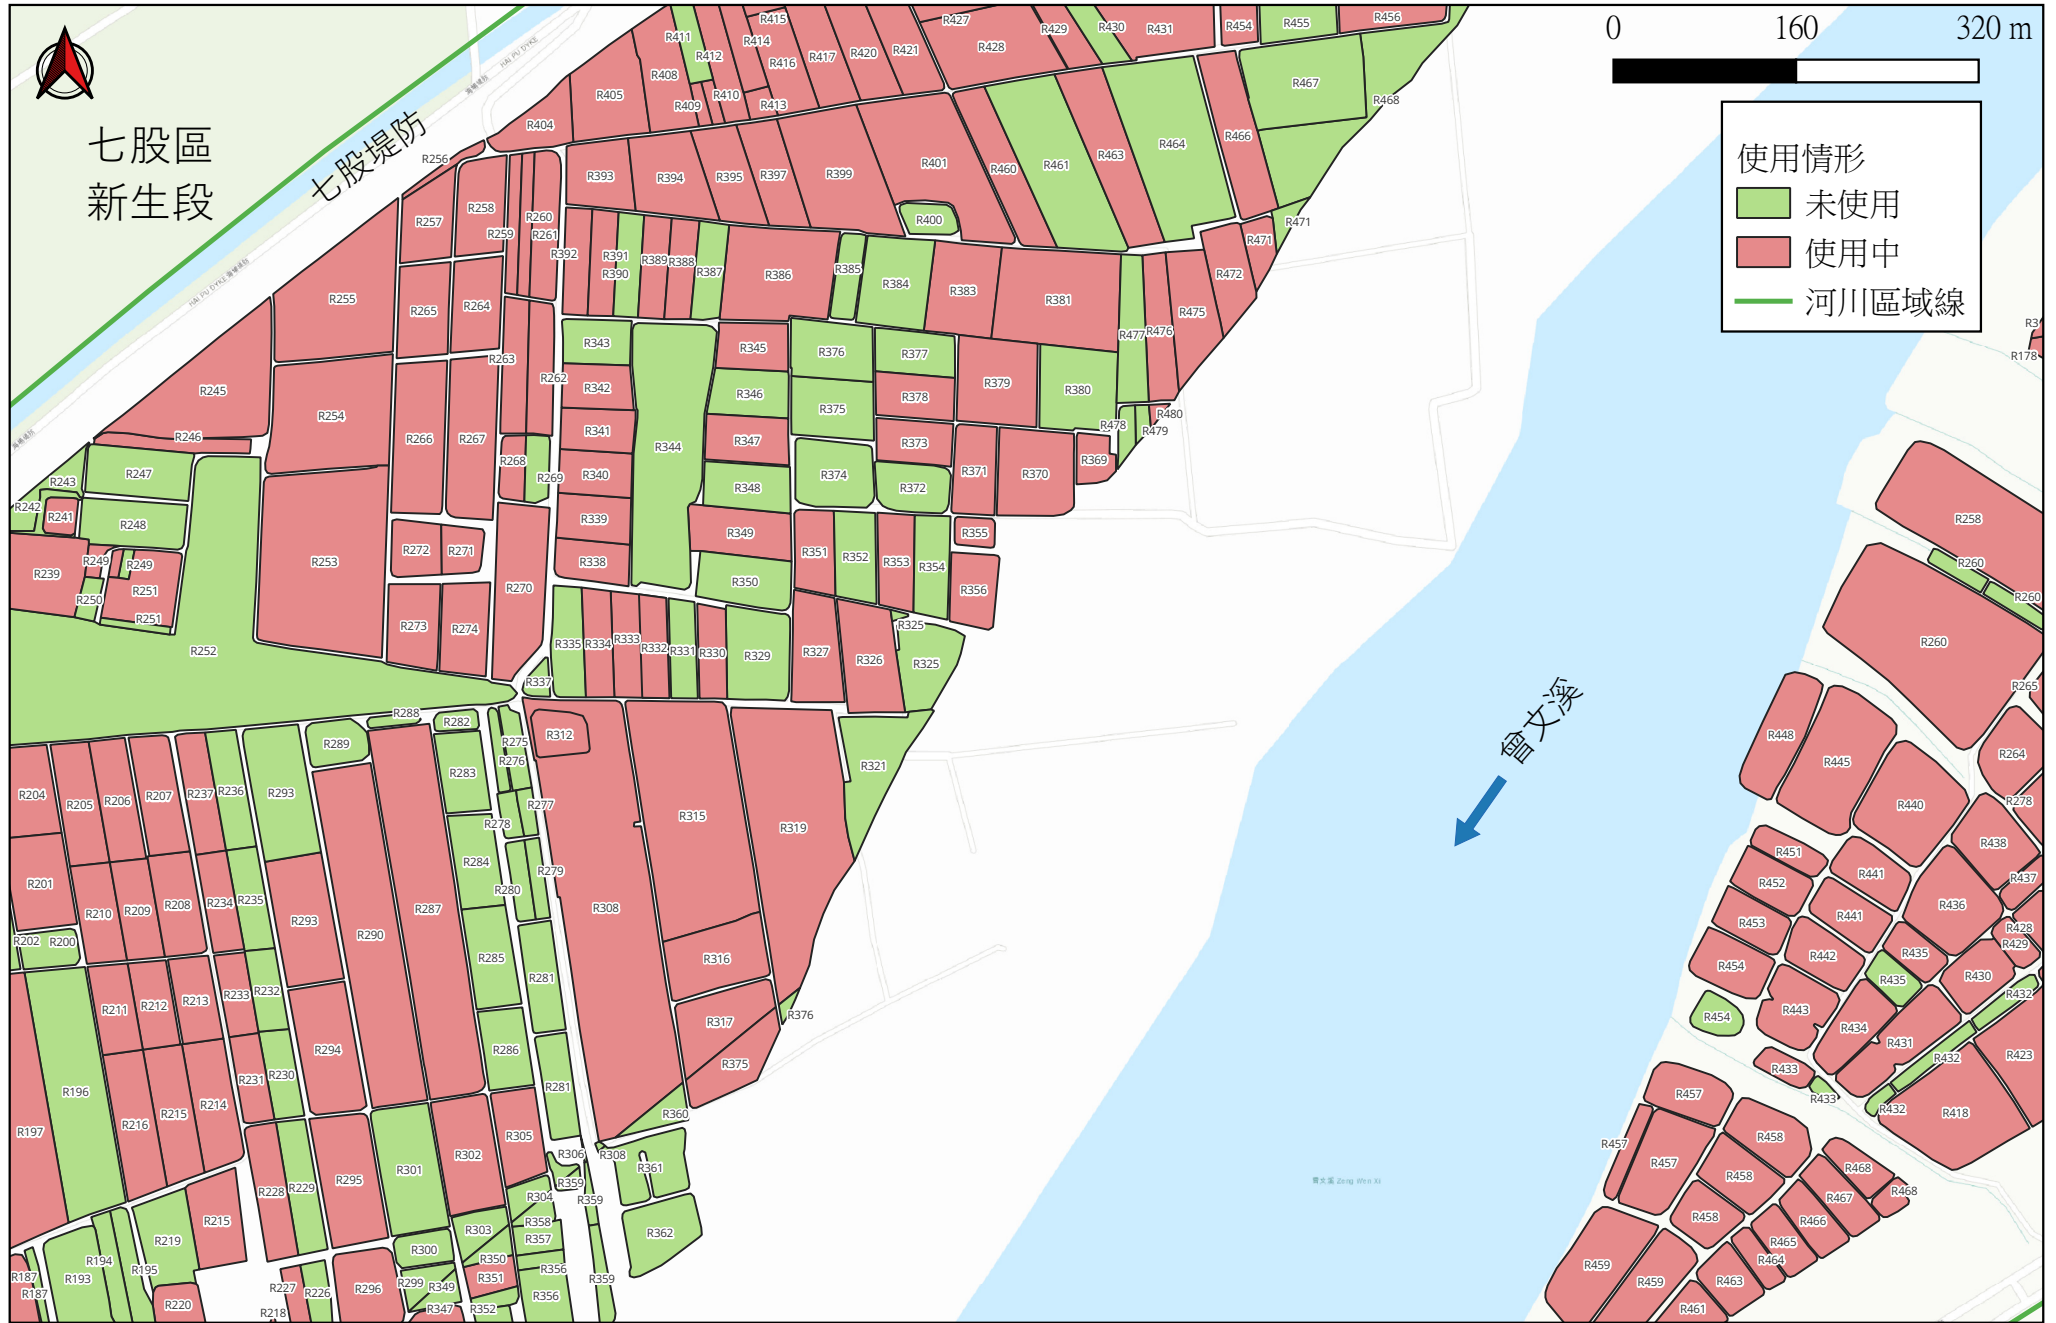

★實際使用情形請至河海區排申辦業務便民服務網查詢或電洽河川分署管理科

經濟部水利署第六河川分署 河川公地使用情形

資料來源：曾文溪公私地清查計畫(107年)

★實際使用情形請至河海區排申辦業務便民服務網查詢或電洽河川分署管理科

經濟部水利署第六河川分署 河川公地使用情形

資料來源：曾文溪公私地清查計畫(107年)

★實際使用情形請至河海區排申辦業務便民服務網查詢或電洽河川分署管理科

經濟部水利署第六河川分署 河川公地使用情形