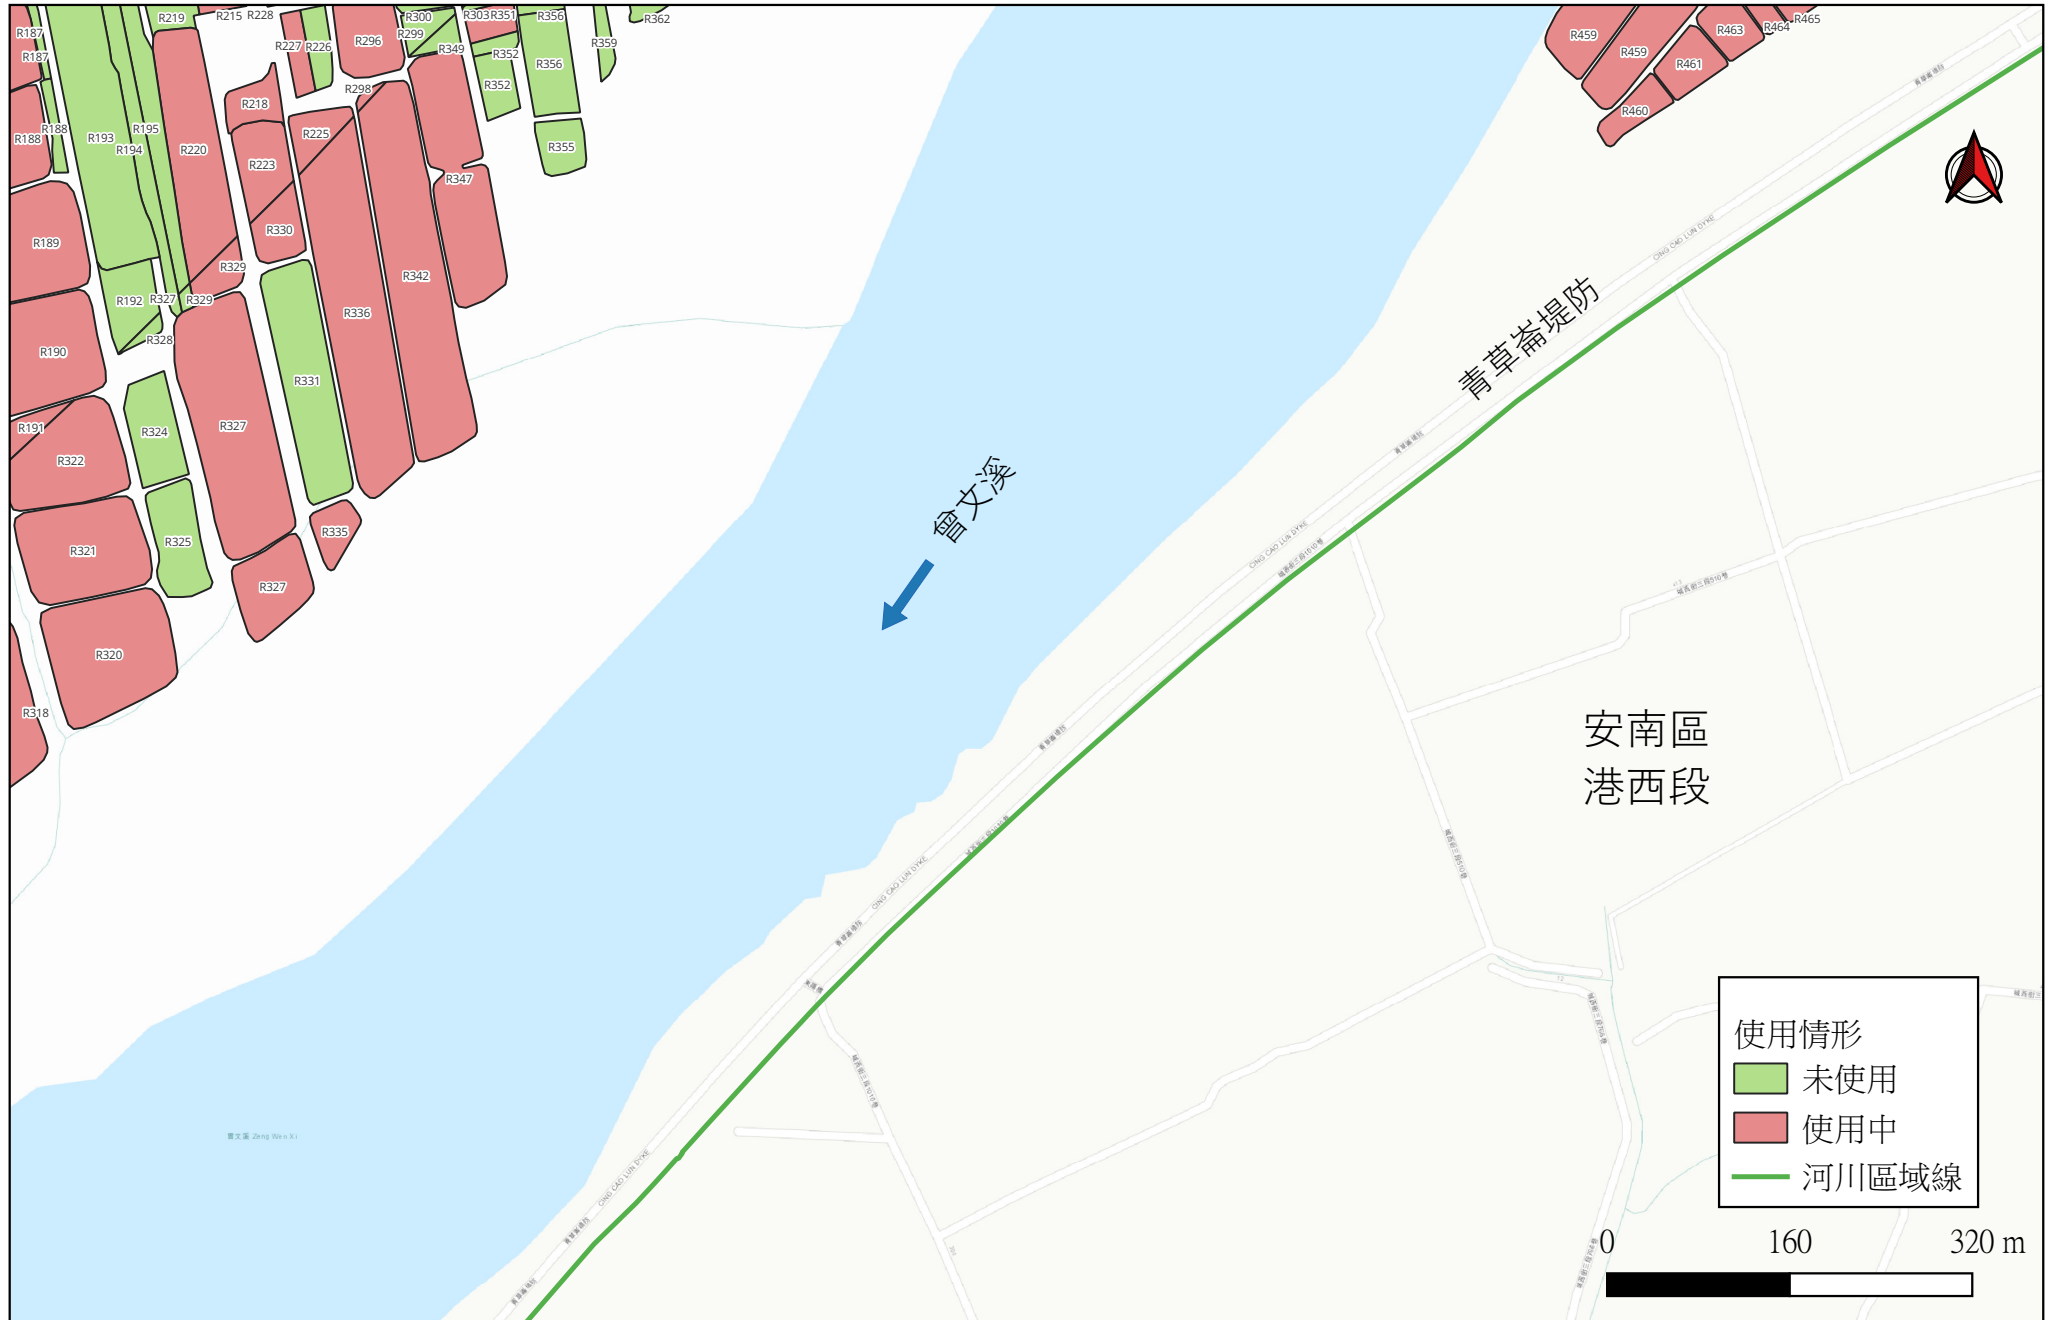

經濟部水利署第六河川分署 河川公地使用情形

資料來源：曾文溪公私地清查計畫(107年)

★實際使用情形請至河海區排申辦業務便民服務網查詢或電洽河川分署管理科