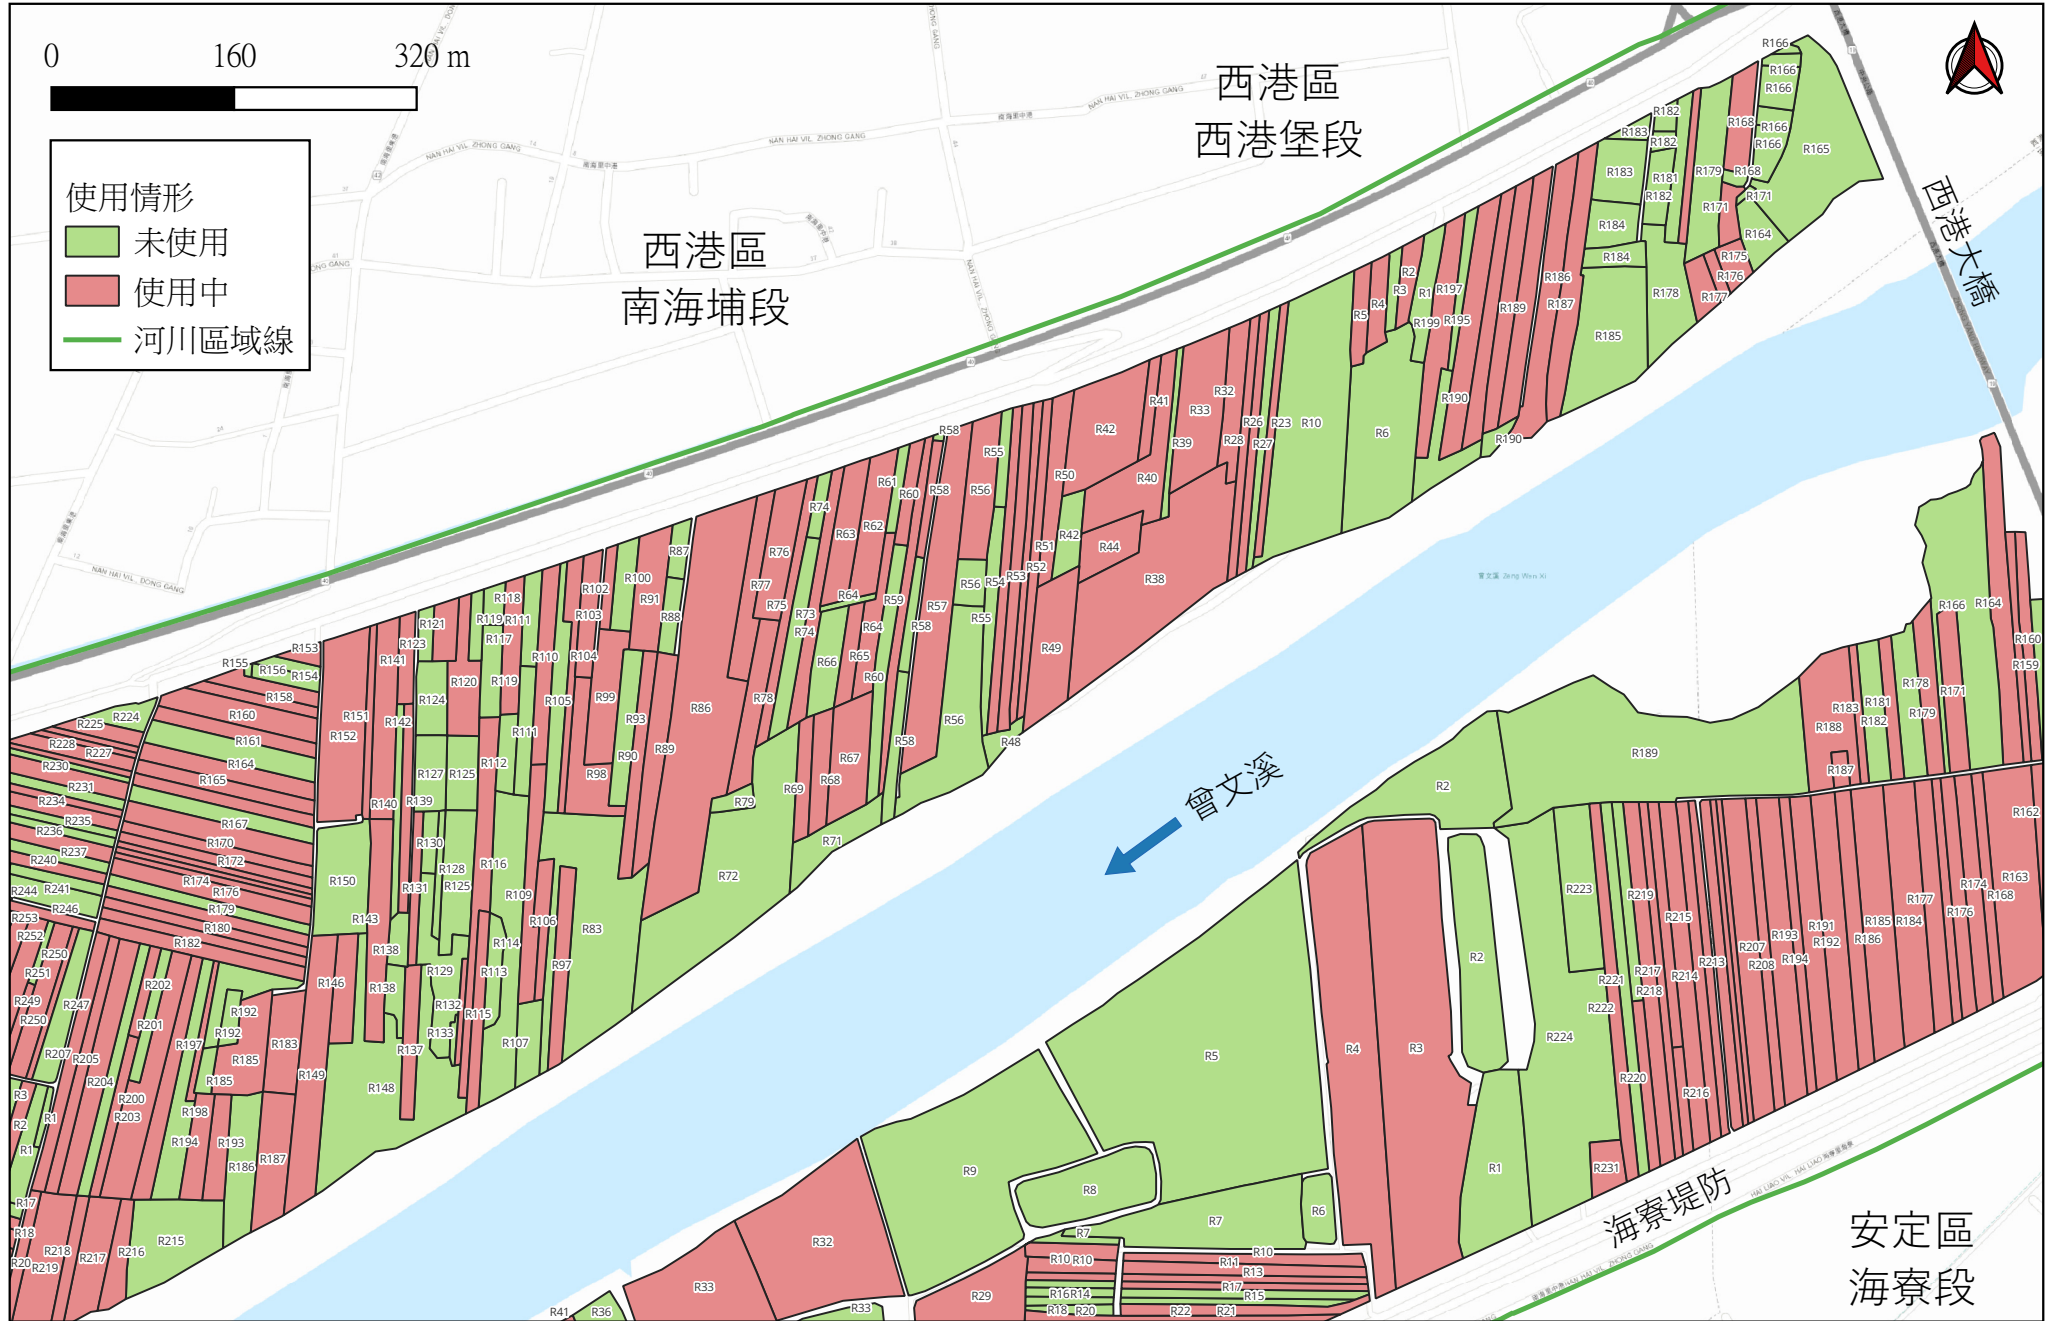

★實際使用情形請至河海區排申辦業務便民服務網查詢或電洽河川分署管理科

經濟部水利署第六河川分署 河川公地使用情形

資料來源：曾文溪公私地清查計畫(107年)

★實際使用情形請至河海區排申辦業務便民服務網查詢或電洽河川分署管理科

經濟部水利署第六河川分署 河川公地使用情形

資料來源：曾文溪公私地清查計畫(107年)

★實際使用情形請至河海區排申辦業務便民服務網查詢或電洽河川分署管理科

經濟部水利署第六河川分署 河川公地使用情形