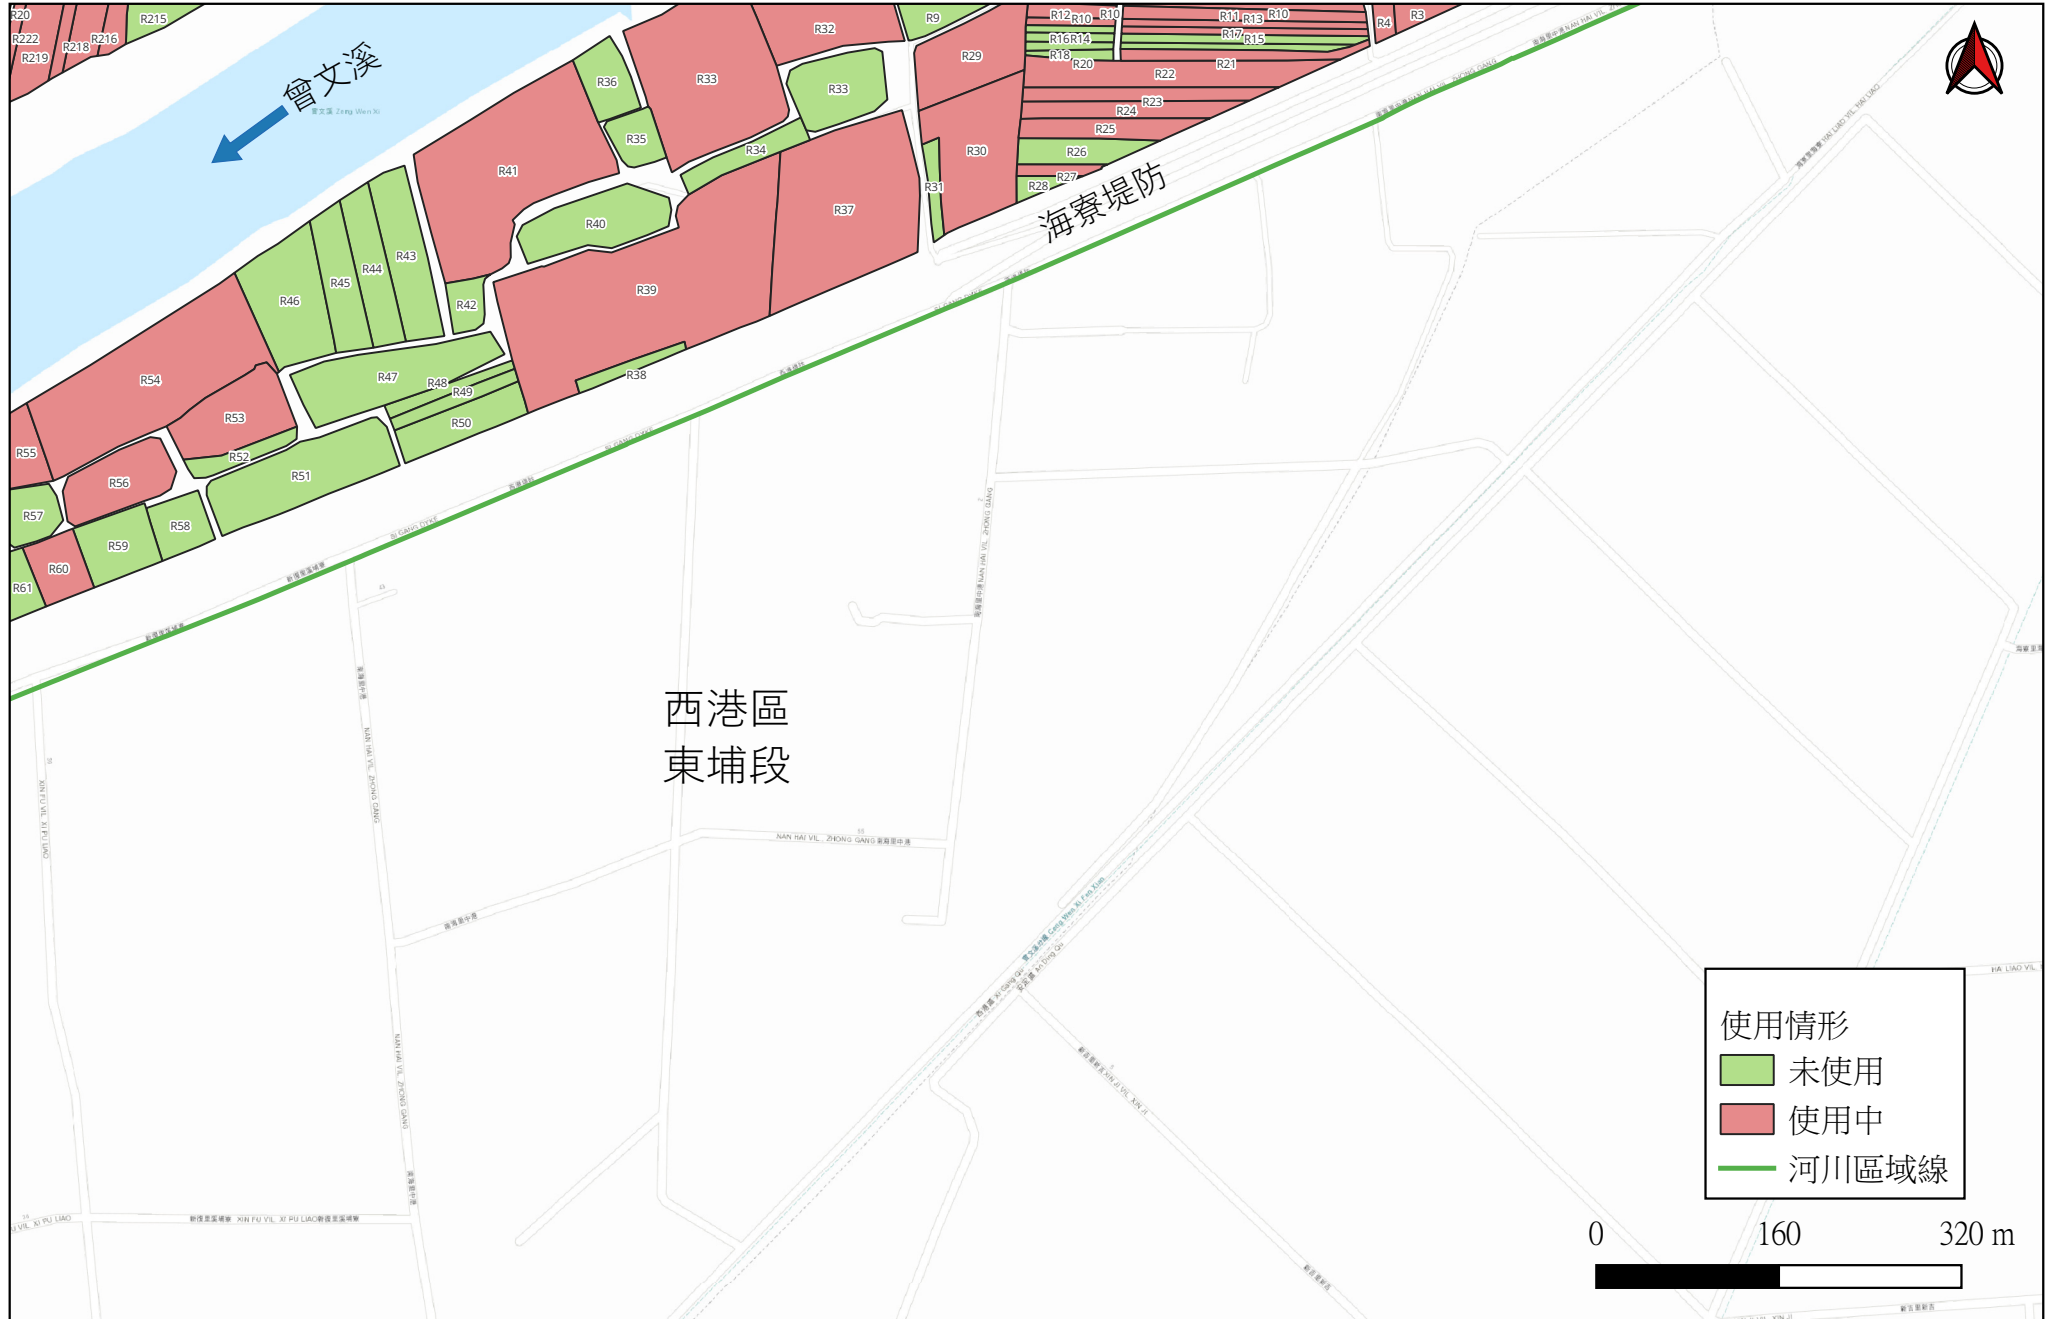

經濟部水利署第六河川分署 河川公地使用情形

資料來源：會文溪公私地清查計畫(107年)

★實際使用情形請至河海區排申辦業務便民服務網查詢或電洽河川分署管理科