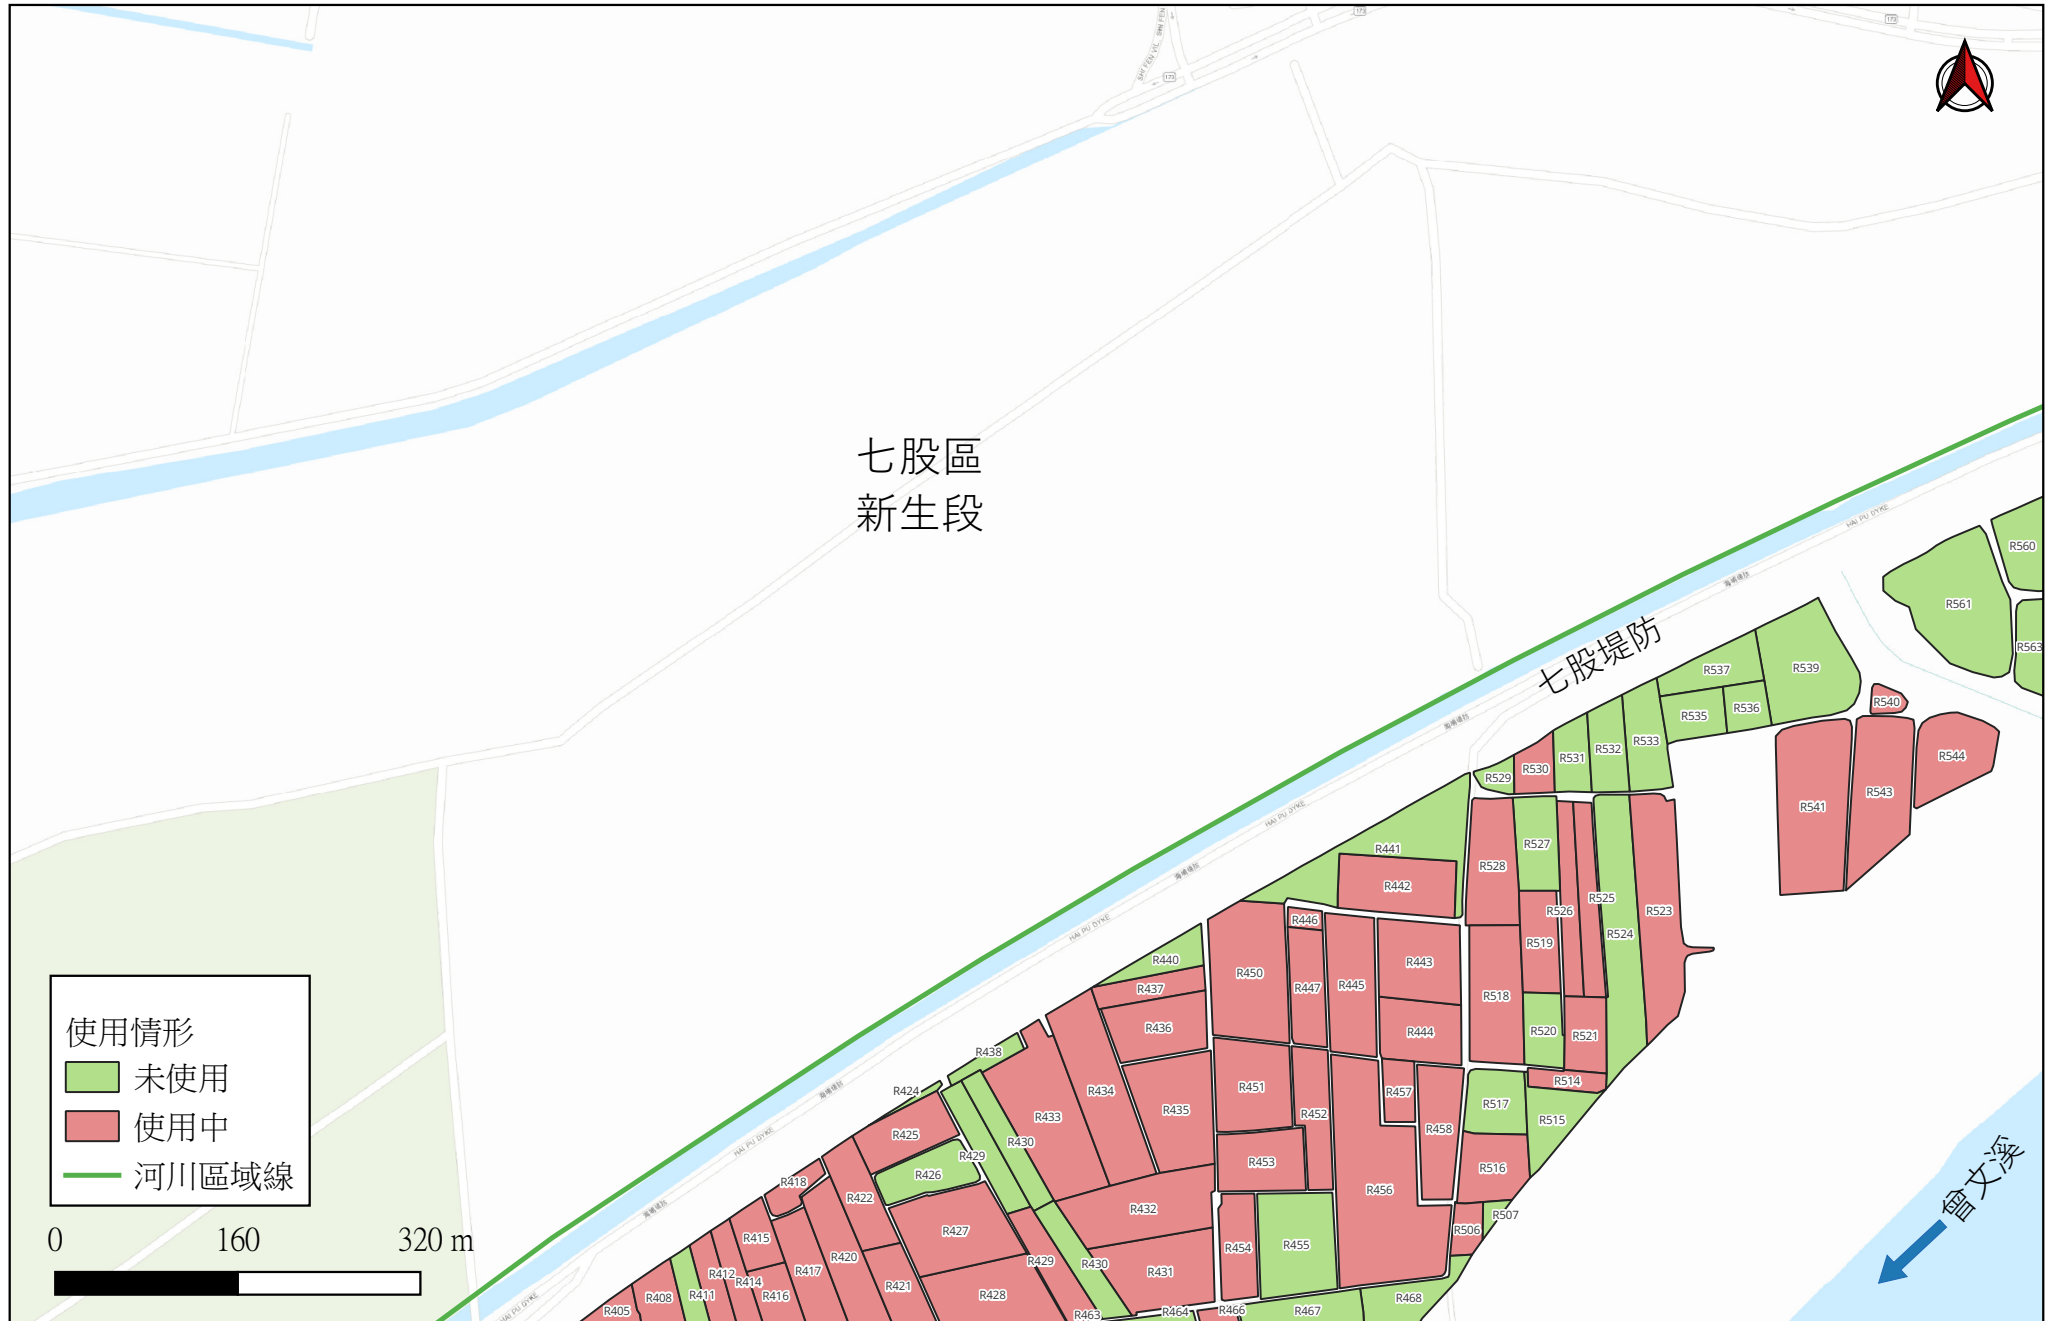

★實際使用情形請至河海區排申辦業務便民服務網查詢或電洽河川分署管理科

經濟部水利署第六河川分署 河川公地使用情形

資料來源：曾文溪公私地清查計畫(107年)

★實際使用情形請至河海區排申辦業務便民服務網查詢或電洽河川分署管理科

經濟部水利署第六河川分署 河川公地使用情形

資料來源：曾文溪公私地清查計畫(107年)

★實際使用情形請至河海區排申辦業務便民服務網查詢或電洽河川分署管理科

經濟部水利署第六河川分署 河川公地使用情形