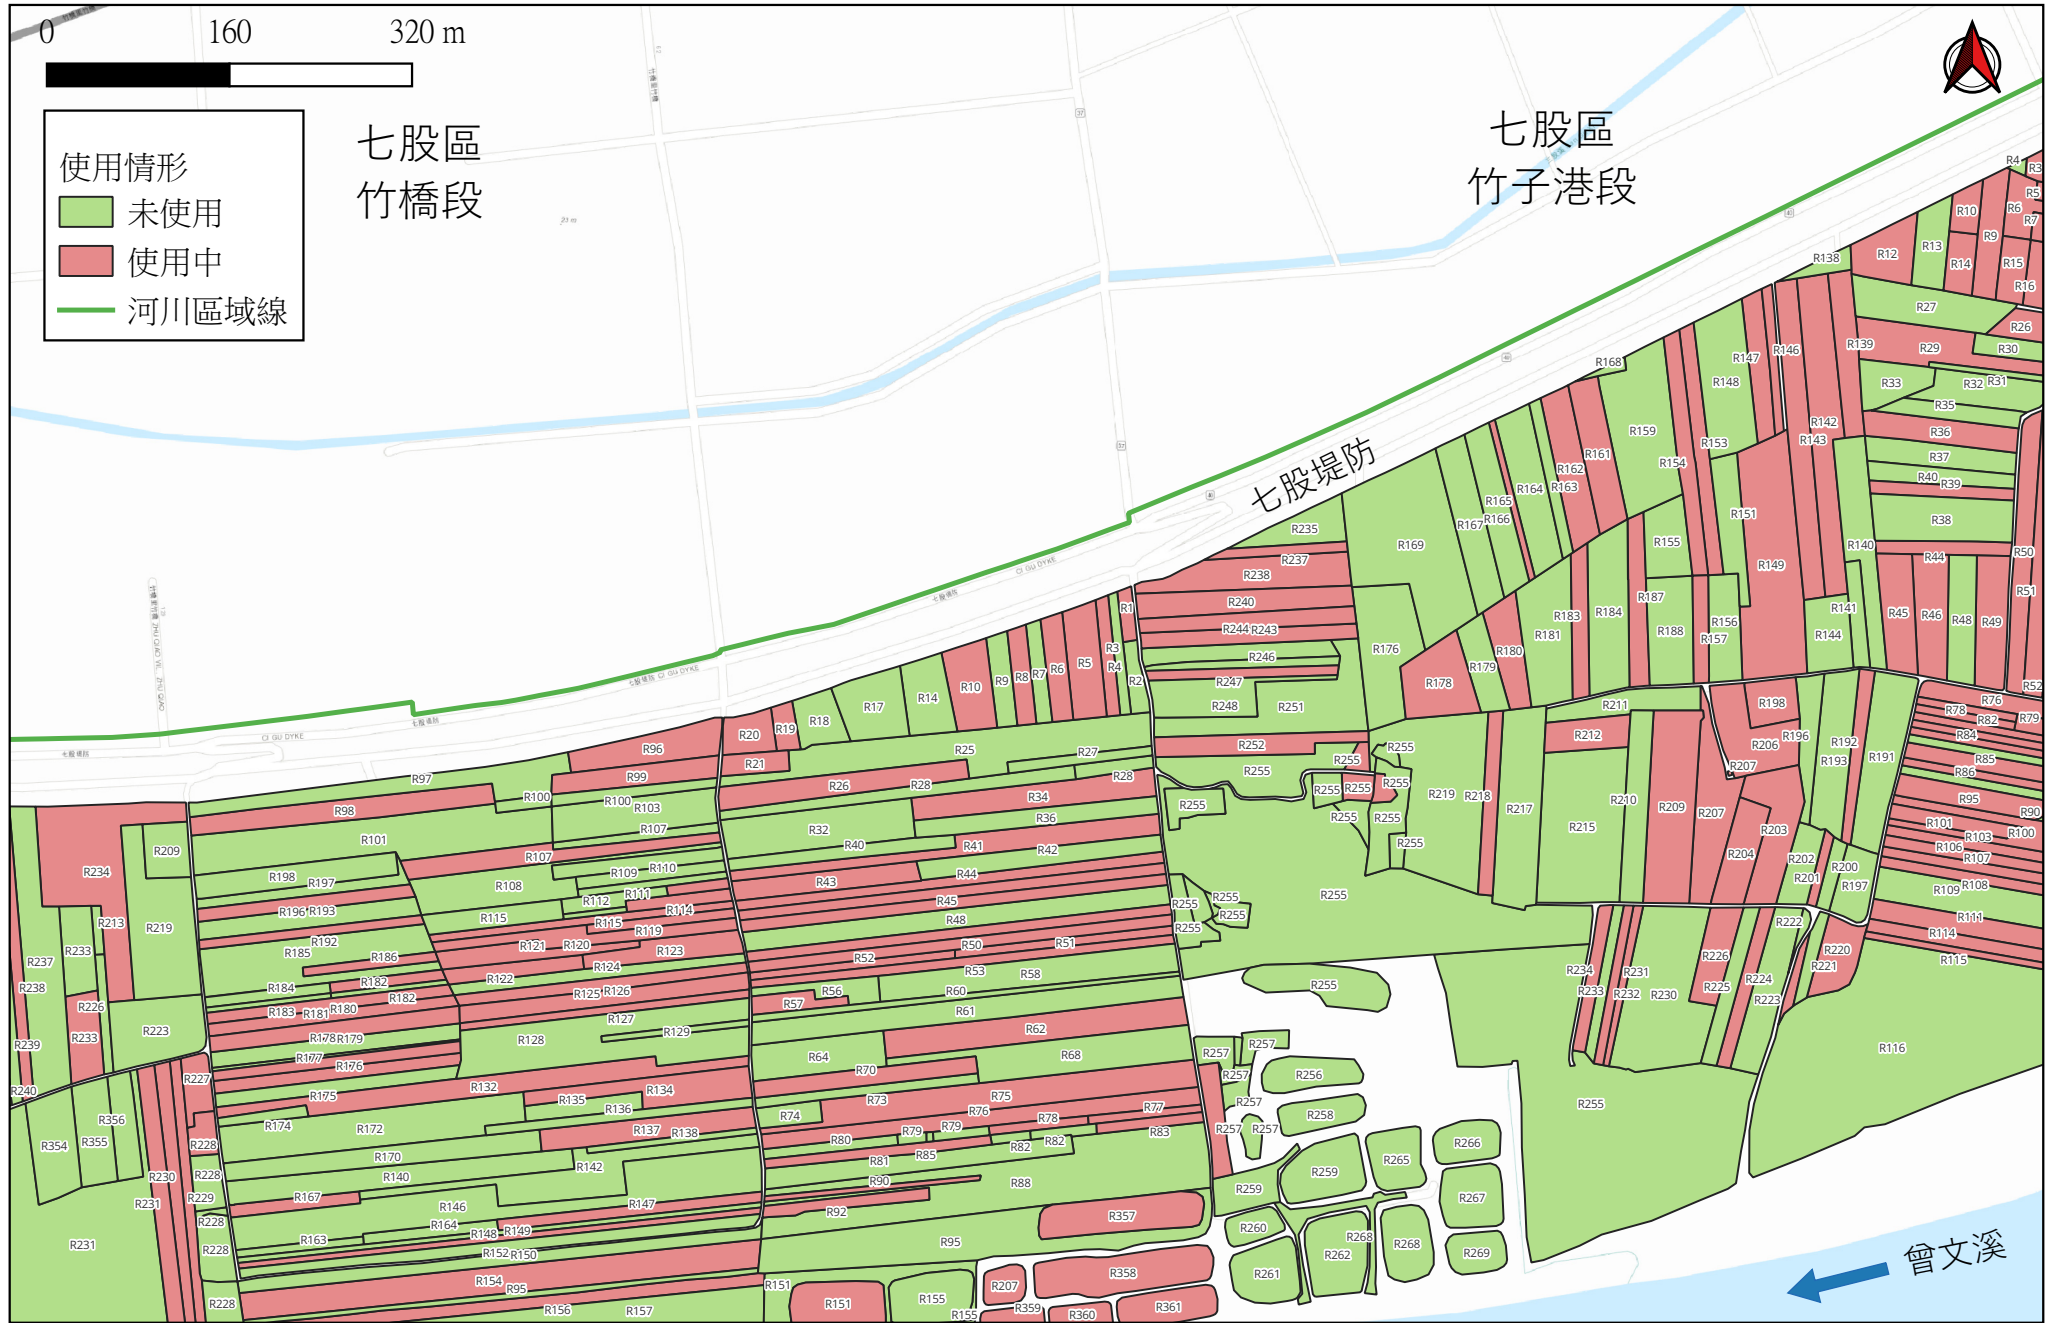

經濟部水利署第六河川分署 河川公地使用情形

資料來源：曾文溪公私地清查計畫(107年)

★實際使用情形請至河海區排申辦業務便民服務網查詢或電洽河川分署管理科