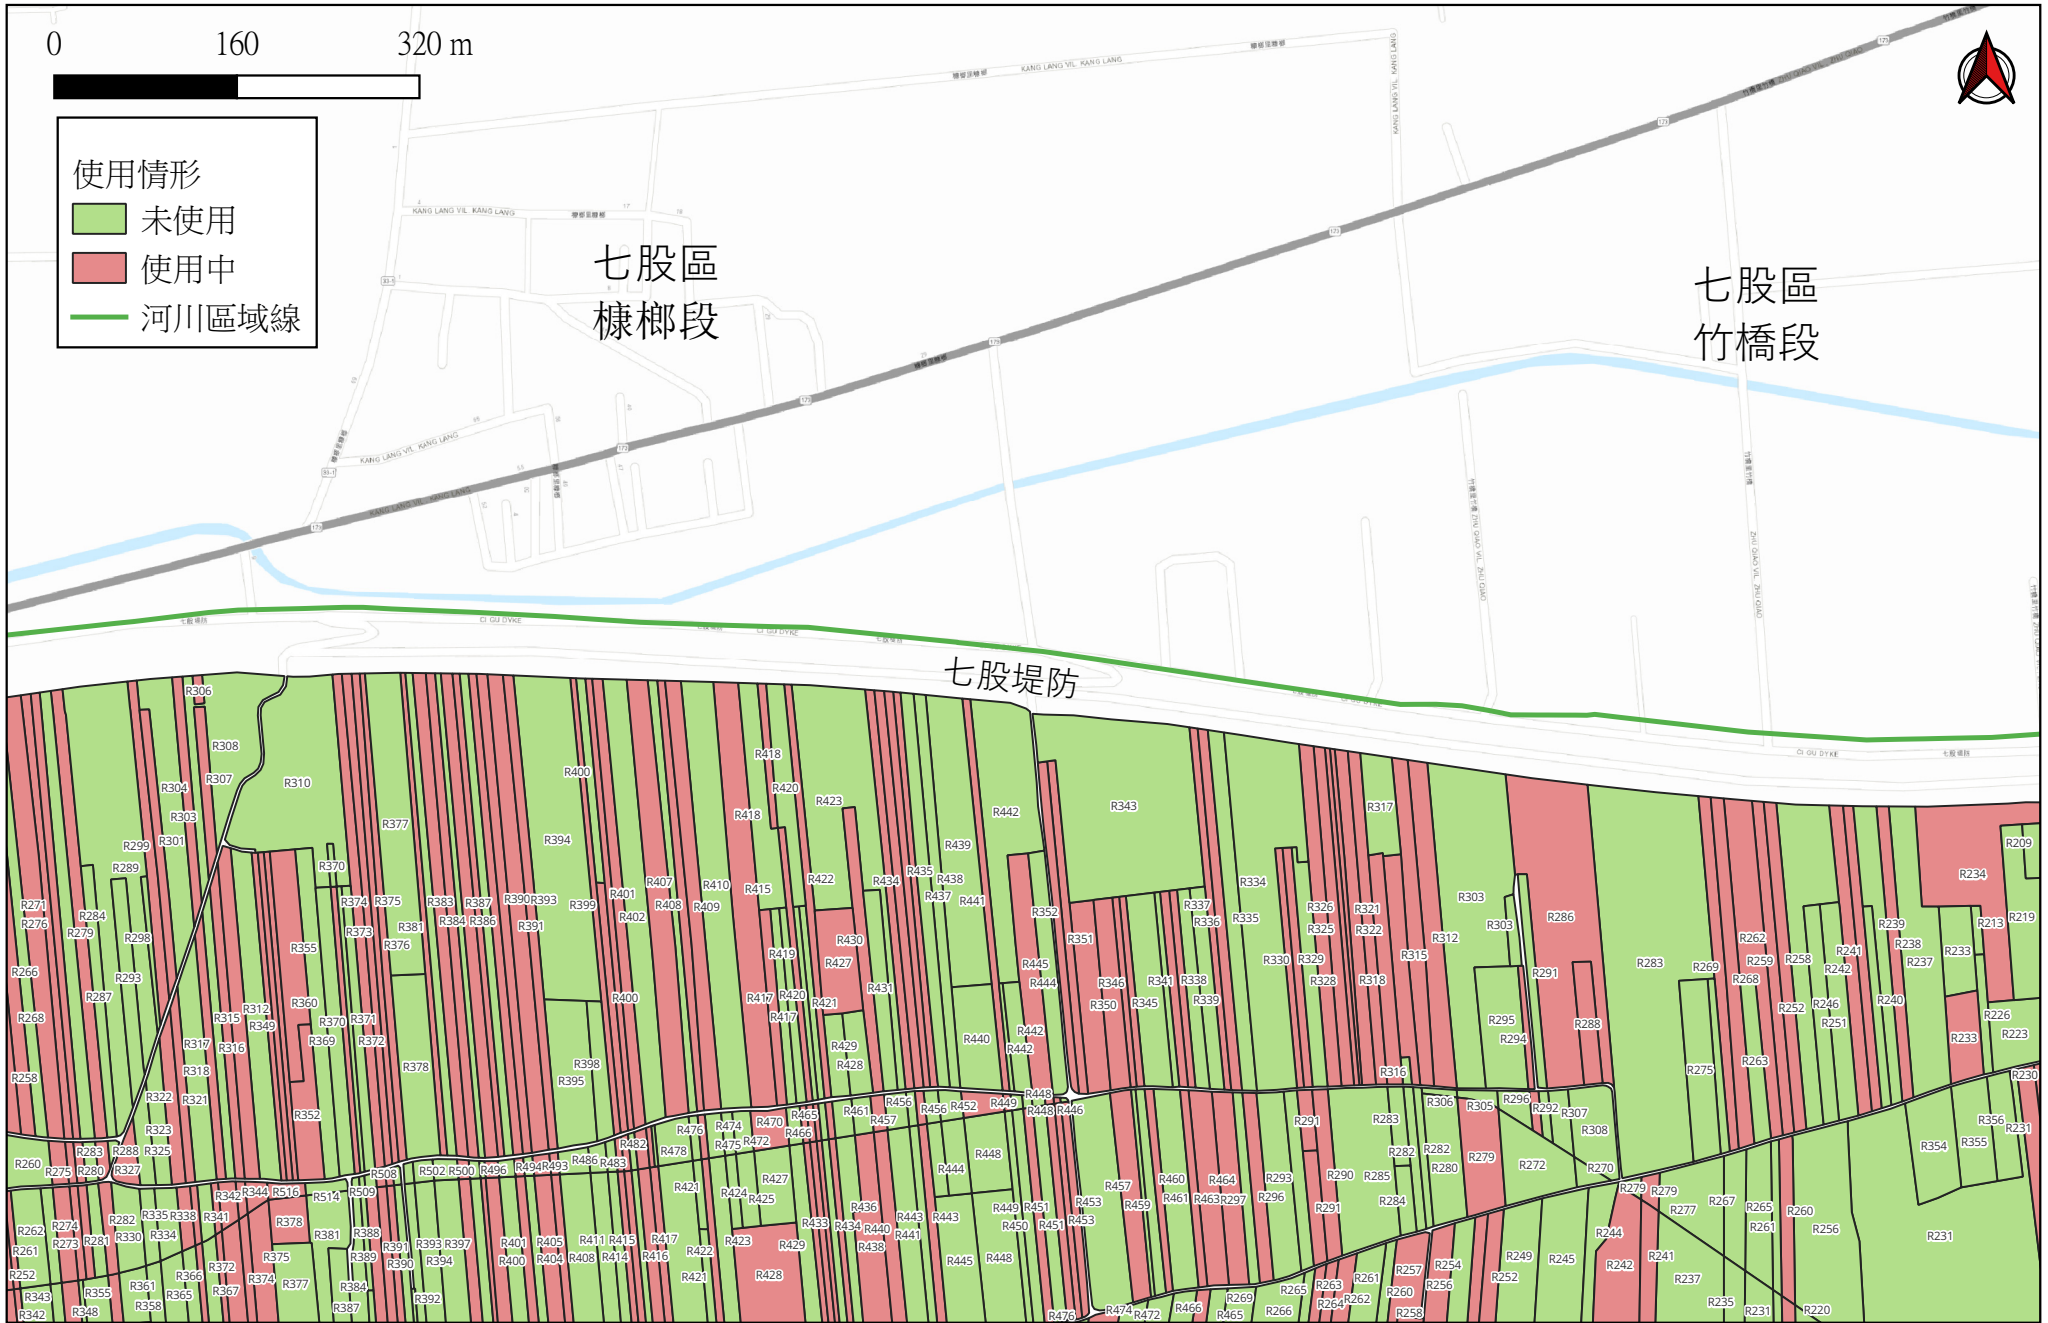

經濟部水利署第六河川分署 河川公地使用情形

資料來源：曾文溪公私地清查計畫(107年)

★實際使用情形請至河海區排申辦業務便民服務網查詢或電洽河川分署管理科