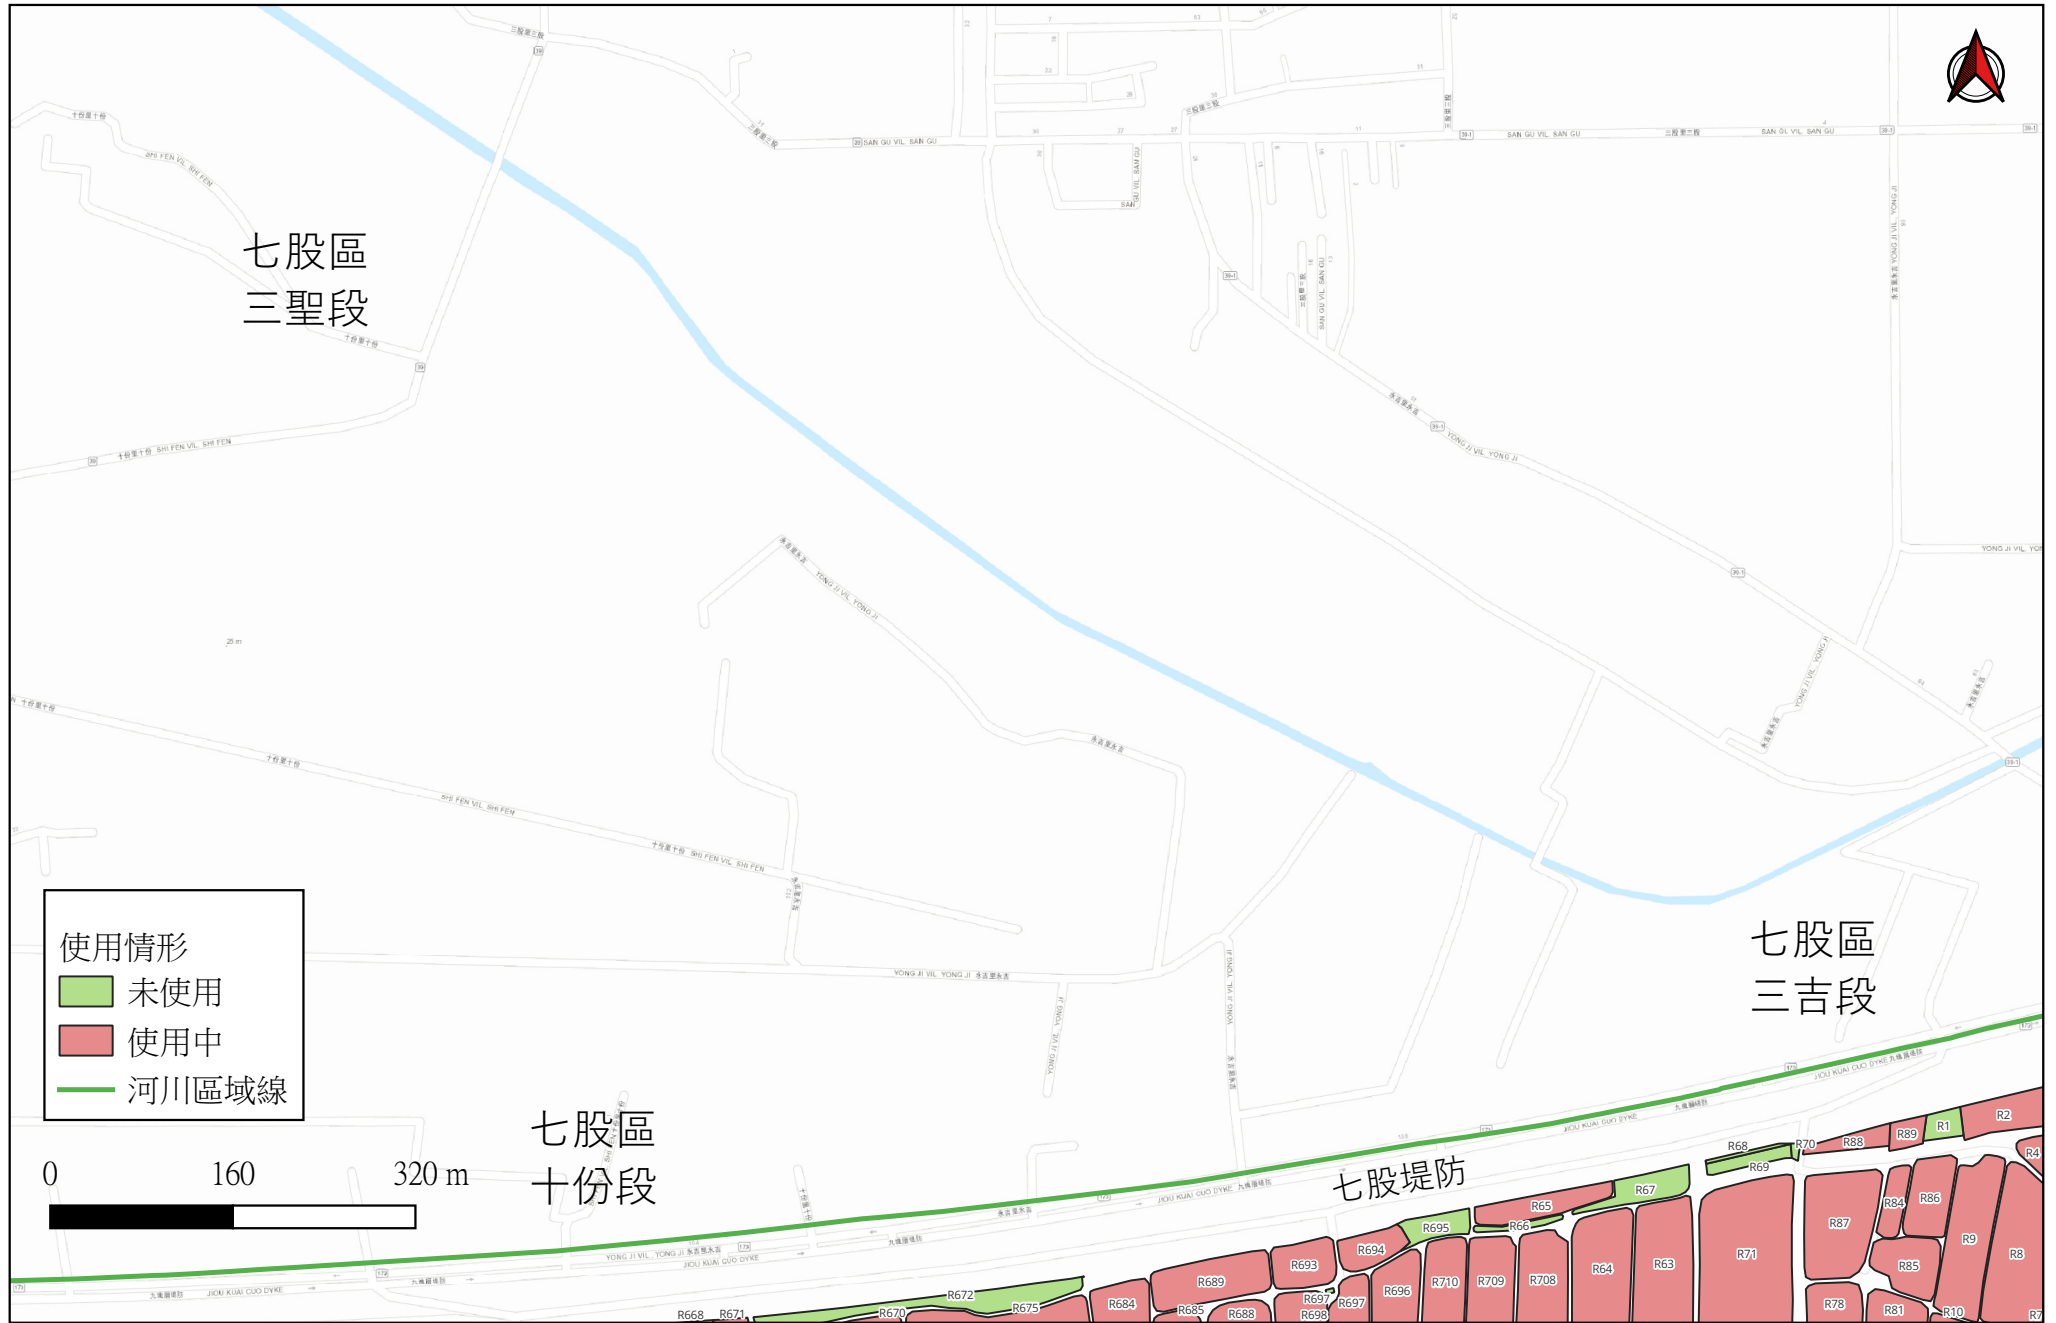

經濟部水利署第六河川分署 河川公地使用情形

資料來源：曾文溪公私地清查計畫(107年)

★實際使用情形請至河海區排申辦業務便民服務網查詢或電洽河川分署管理科