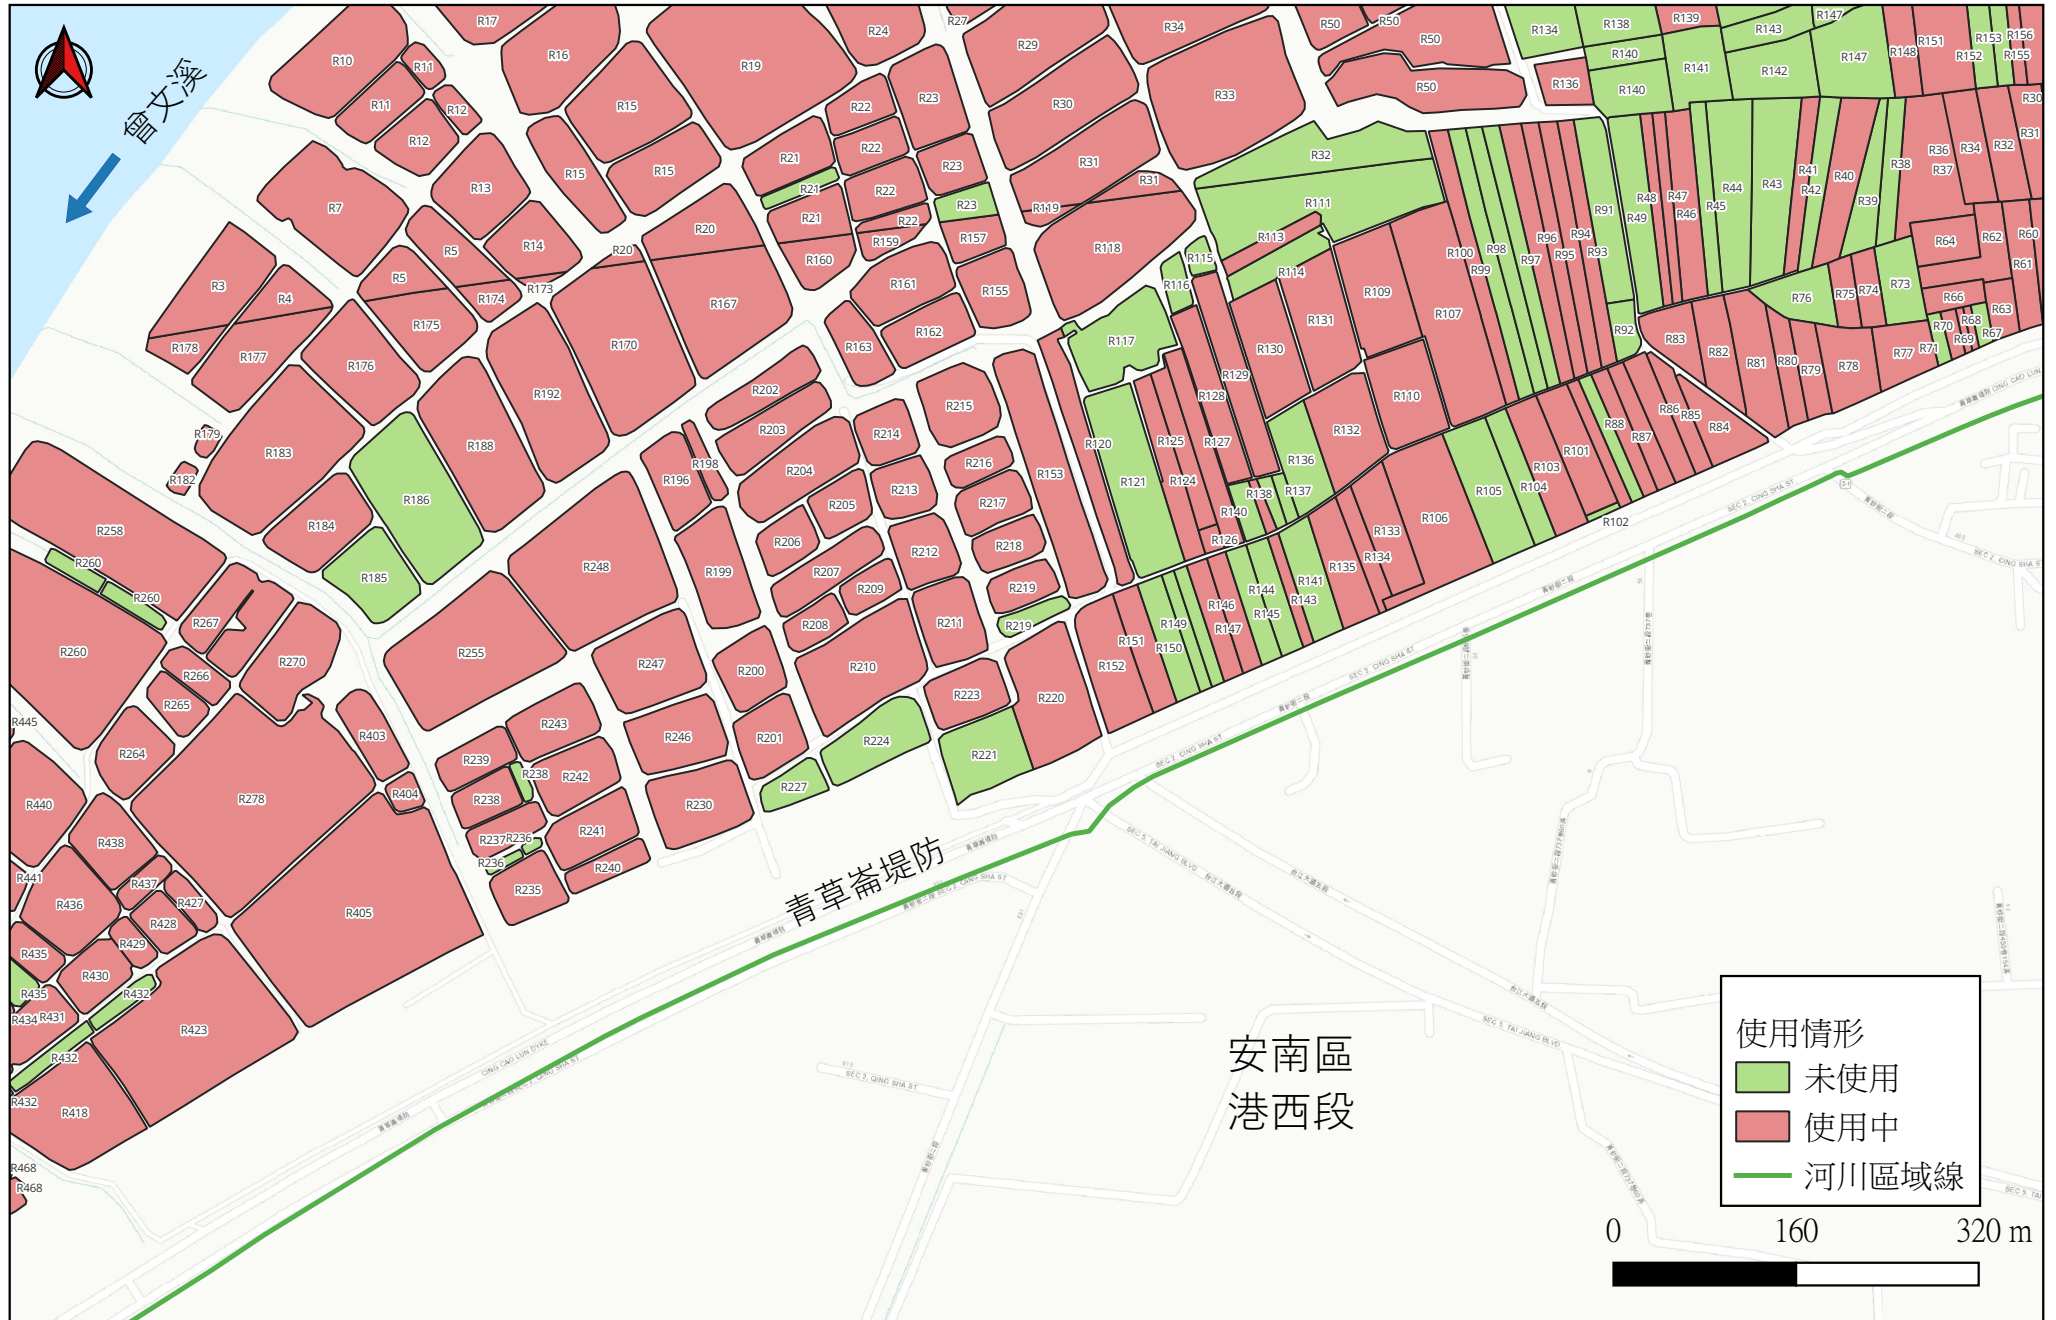

經濟部水利署第六河川分署 河川公地使用情形

資料來源：會文溪公私地清查計畫(107年)

★實際使用情形請至河海區排申辦業務便民服務網查詢或電洽河川分署管理科