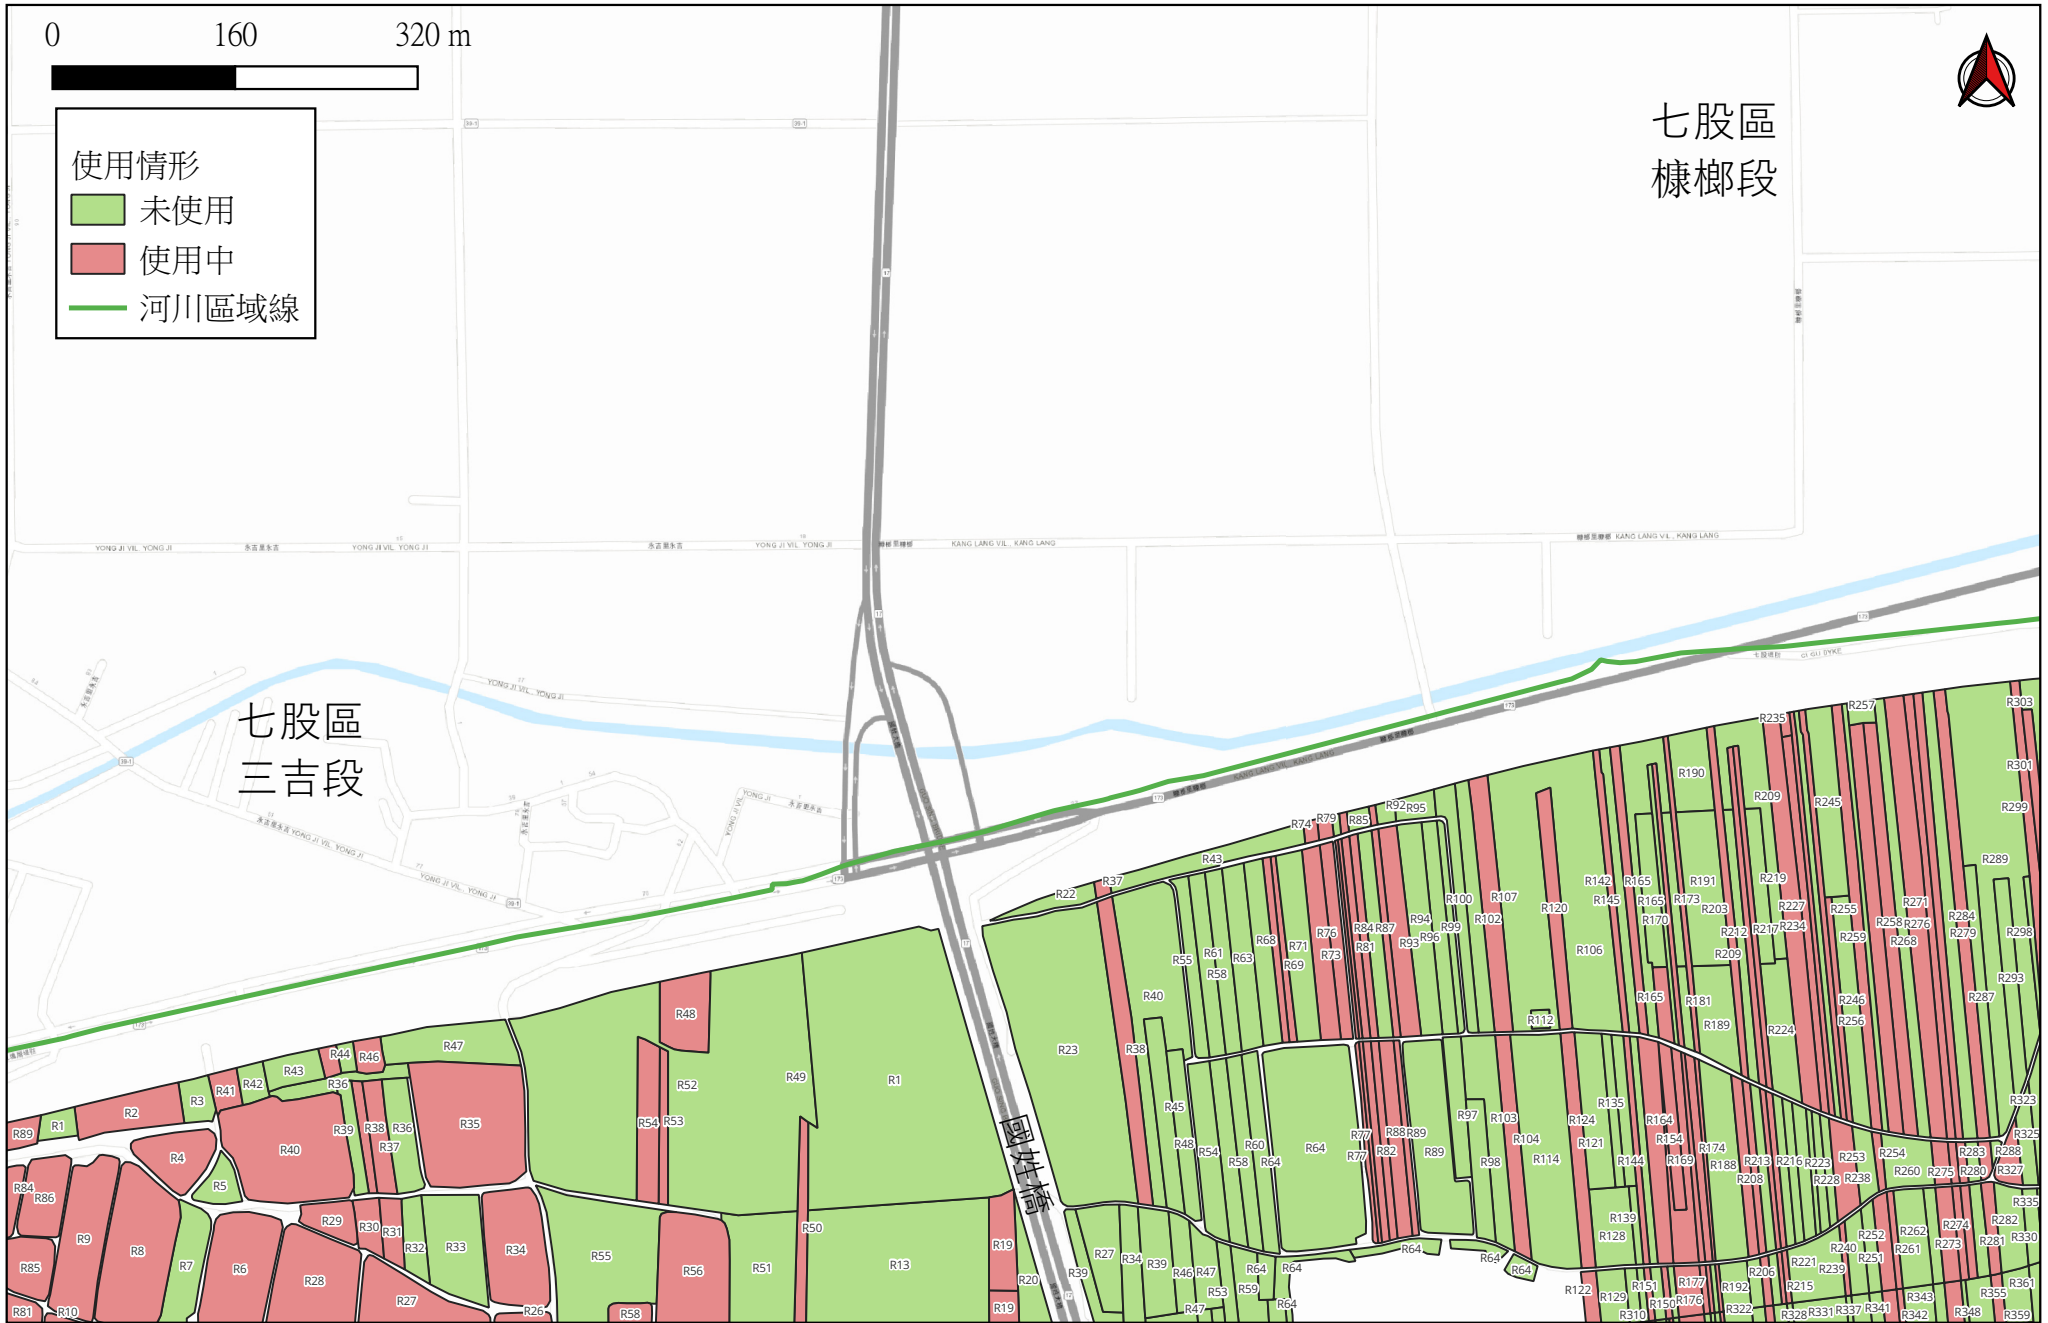

★實際使用情形請至河海區排申辦業務便民服務網查詢或電洽河川分署管理科

經濟部水利署第六河川分署 河川公地使用情形

資料來源：曾文溪公私地清查計畫(107年)

★實際使用情形請至河海區排申辦業務便民服務網查詢或電洽河川分署管理科

經濟部水利署第六河川分署 河川公地使用情形

資料來源：曾文溪公私地清查計畫(107年)

★實際使用情形請至河海區排申辦業務便民服務網查詢或電洽河川分署管理科

經濟部水利署第六河川分署 河川公地使用情形