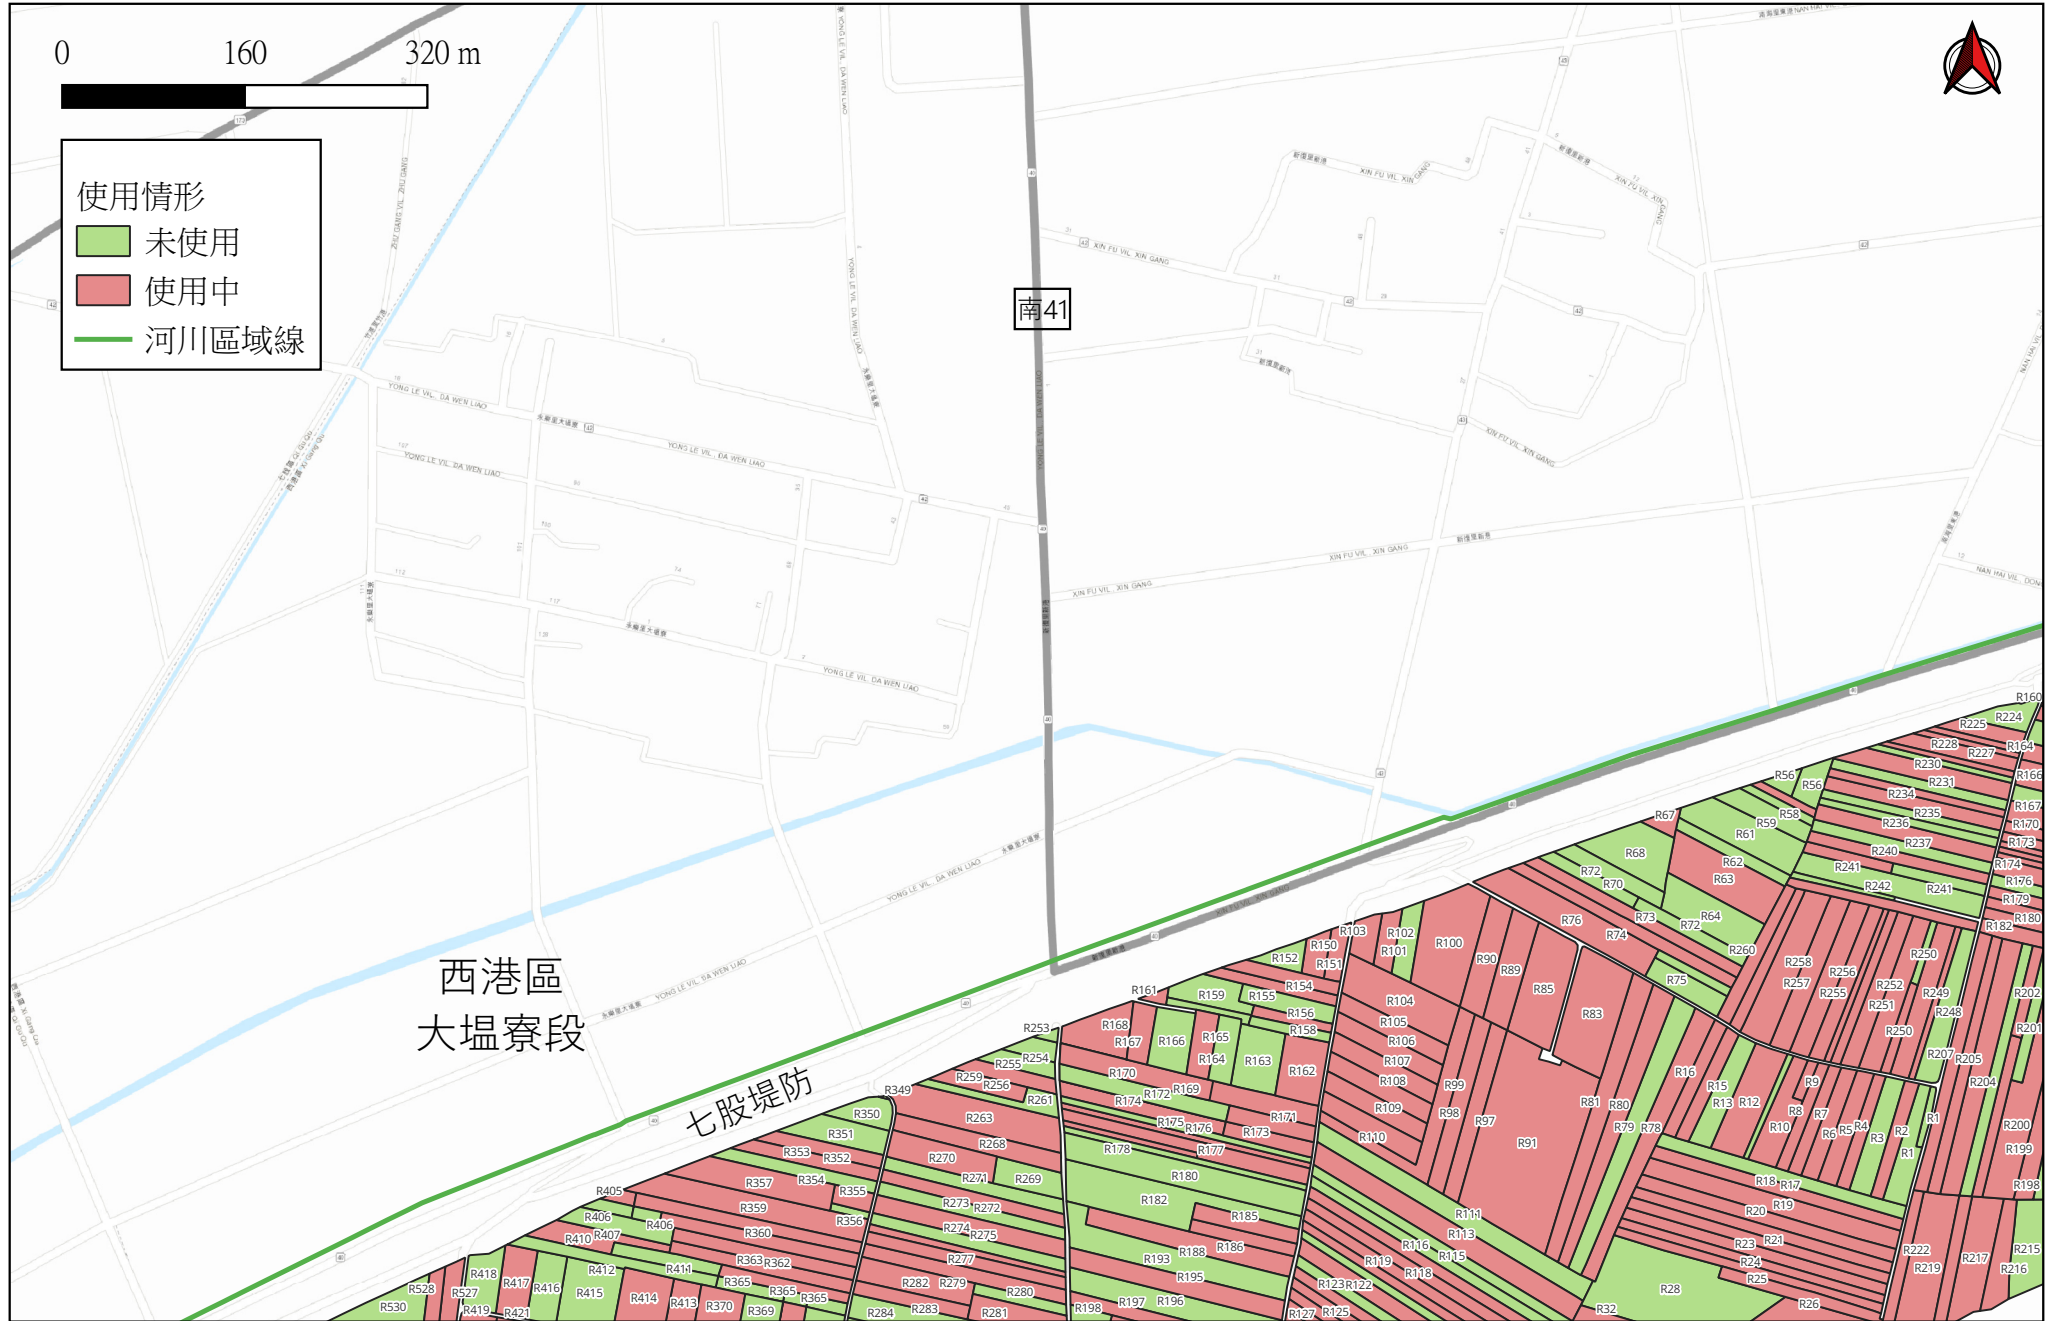

經濟部水利署第六河川分署 河川公地使用情形

資料來源：曾文溪公私地清查計畫(107年)

★實際使用情形請至河海區排申辦業務便民服務網查詢或電洽河川分署管理科

經濟部水利署第六河川分署 河川公地使用情形

資料來源：曾文溪公私地清查計畫(107年)

★實際使用情形請至河海區排申辦業務便民服務網查詢或電洽河川分署管理科

經濟部水利署第六河川分署 河川公地使用情形

資料來源：曾文溪公私地清查計畫(107年)