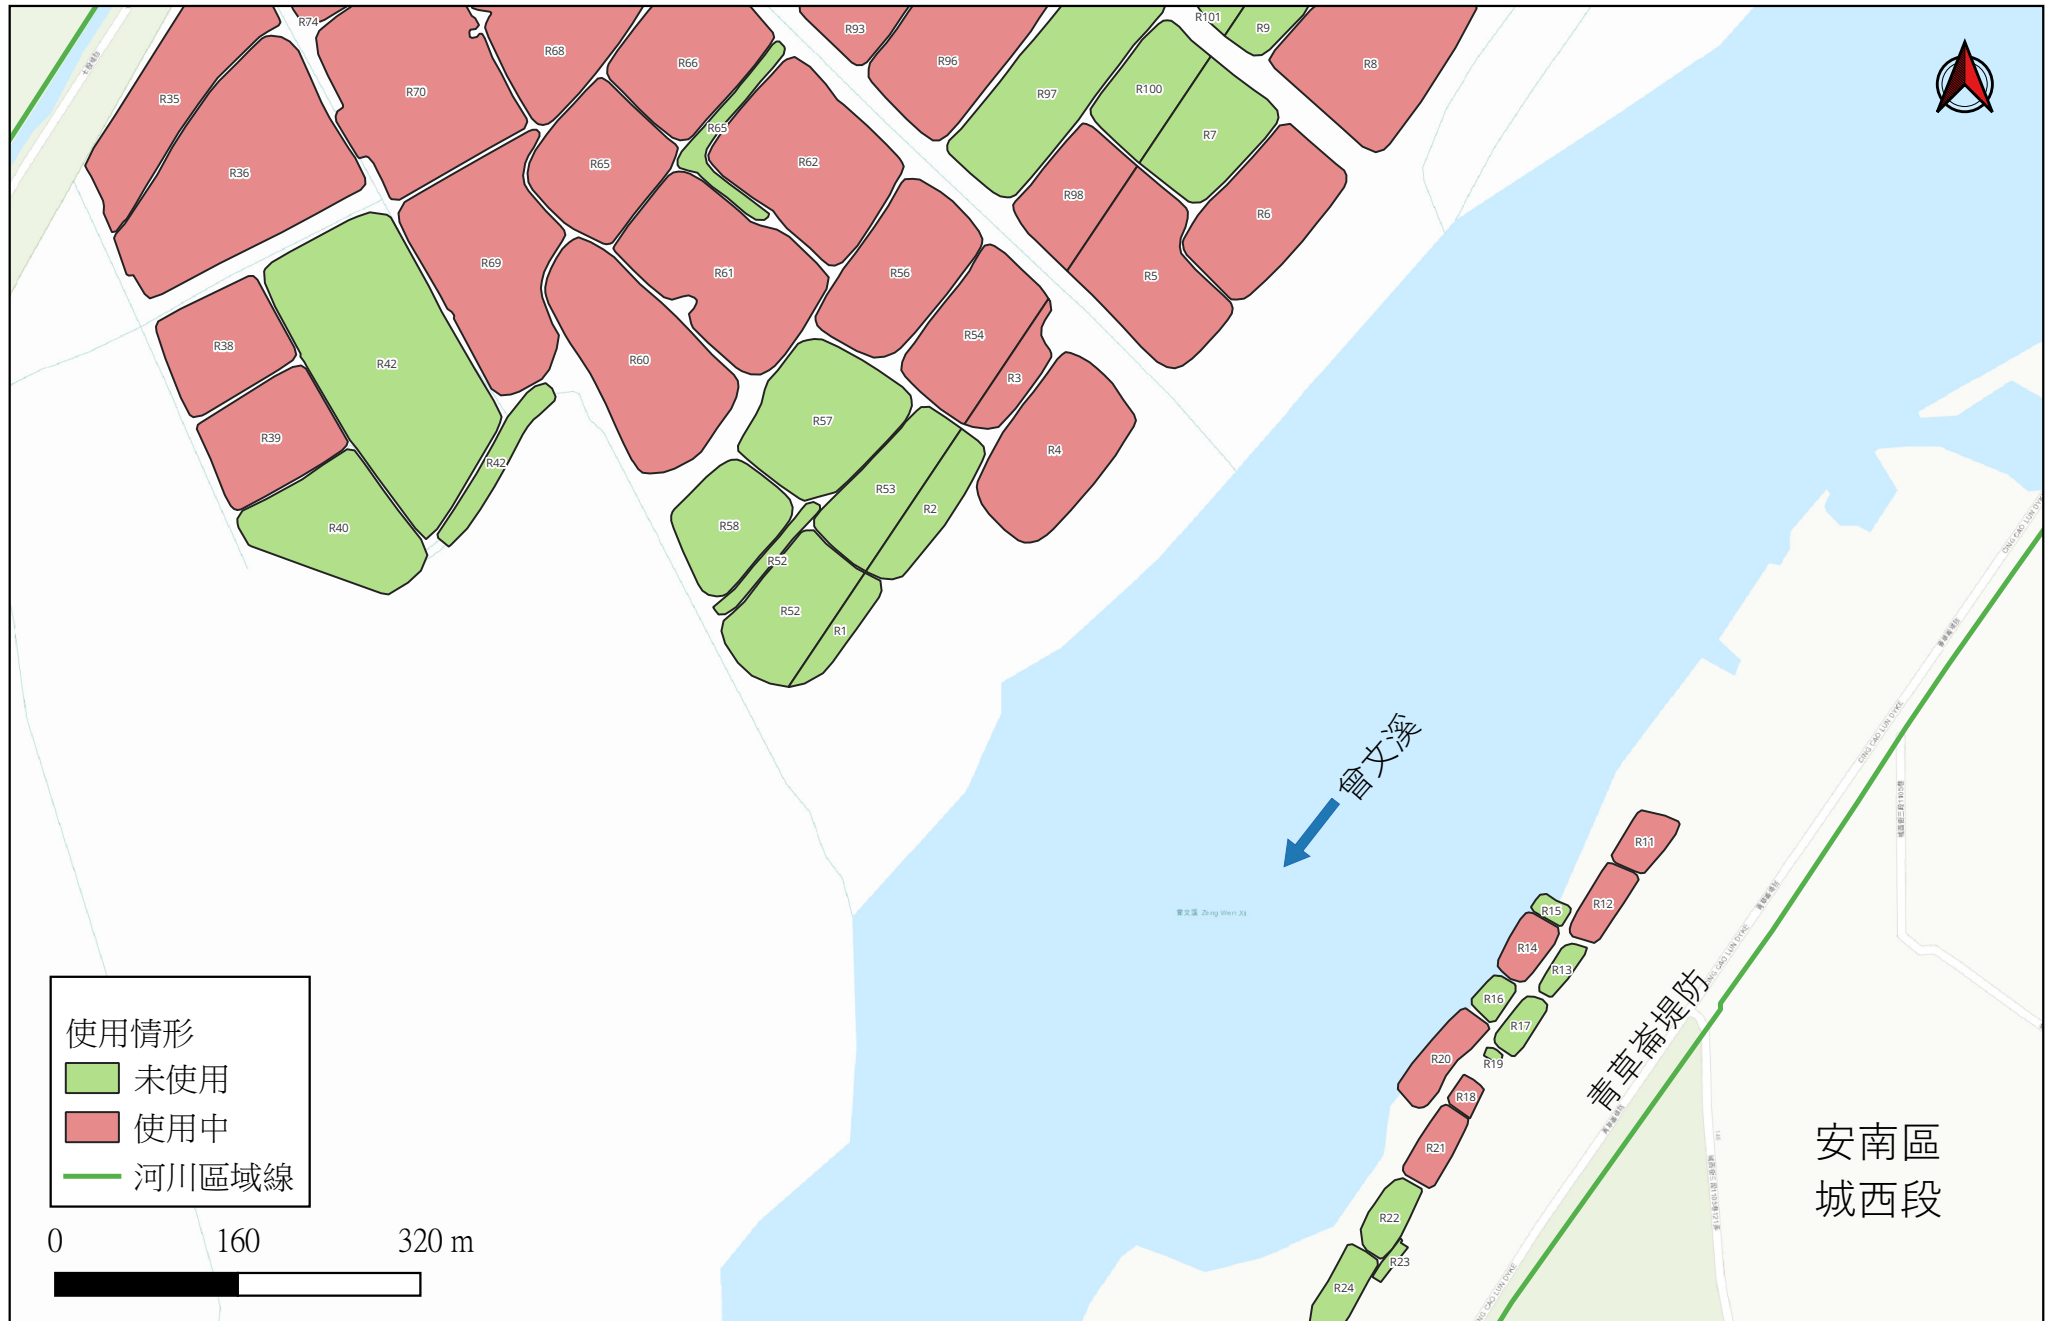

經濟部水利署第六河川分署 河川公地使用情形

資料來源：曾文溪公私地清查計畫(107年)

★實際使用情形請至河海區排申辦業務便民服務網查詢或電洽河川分署管理科