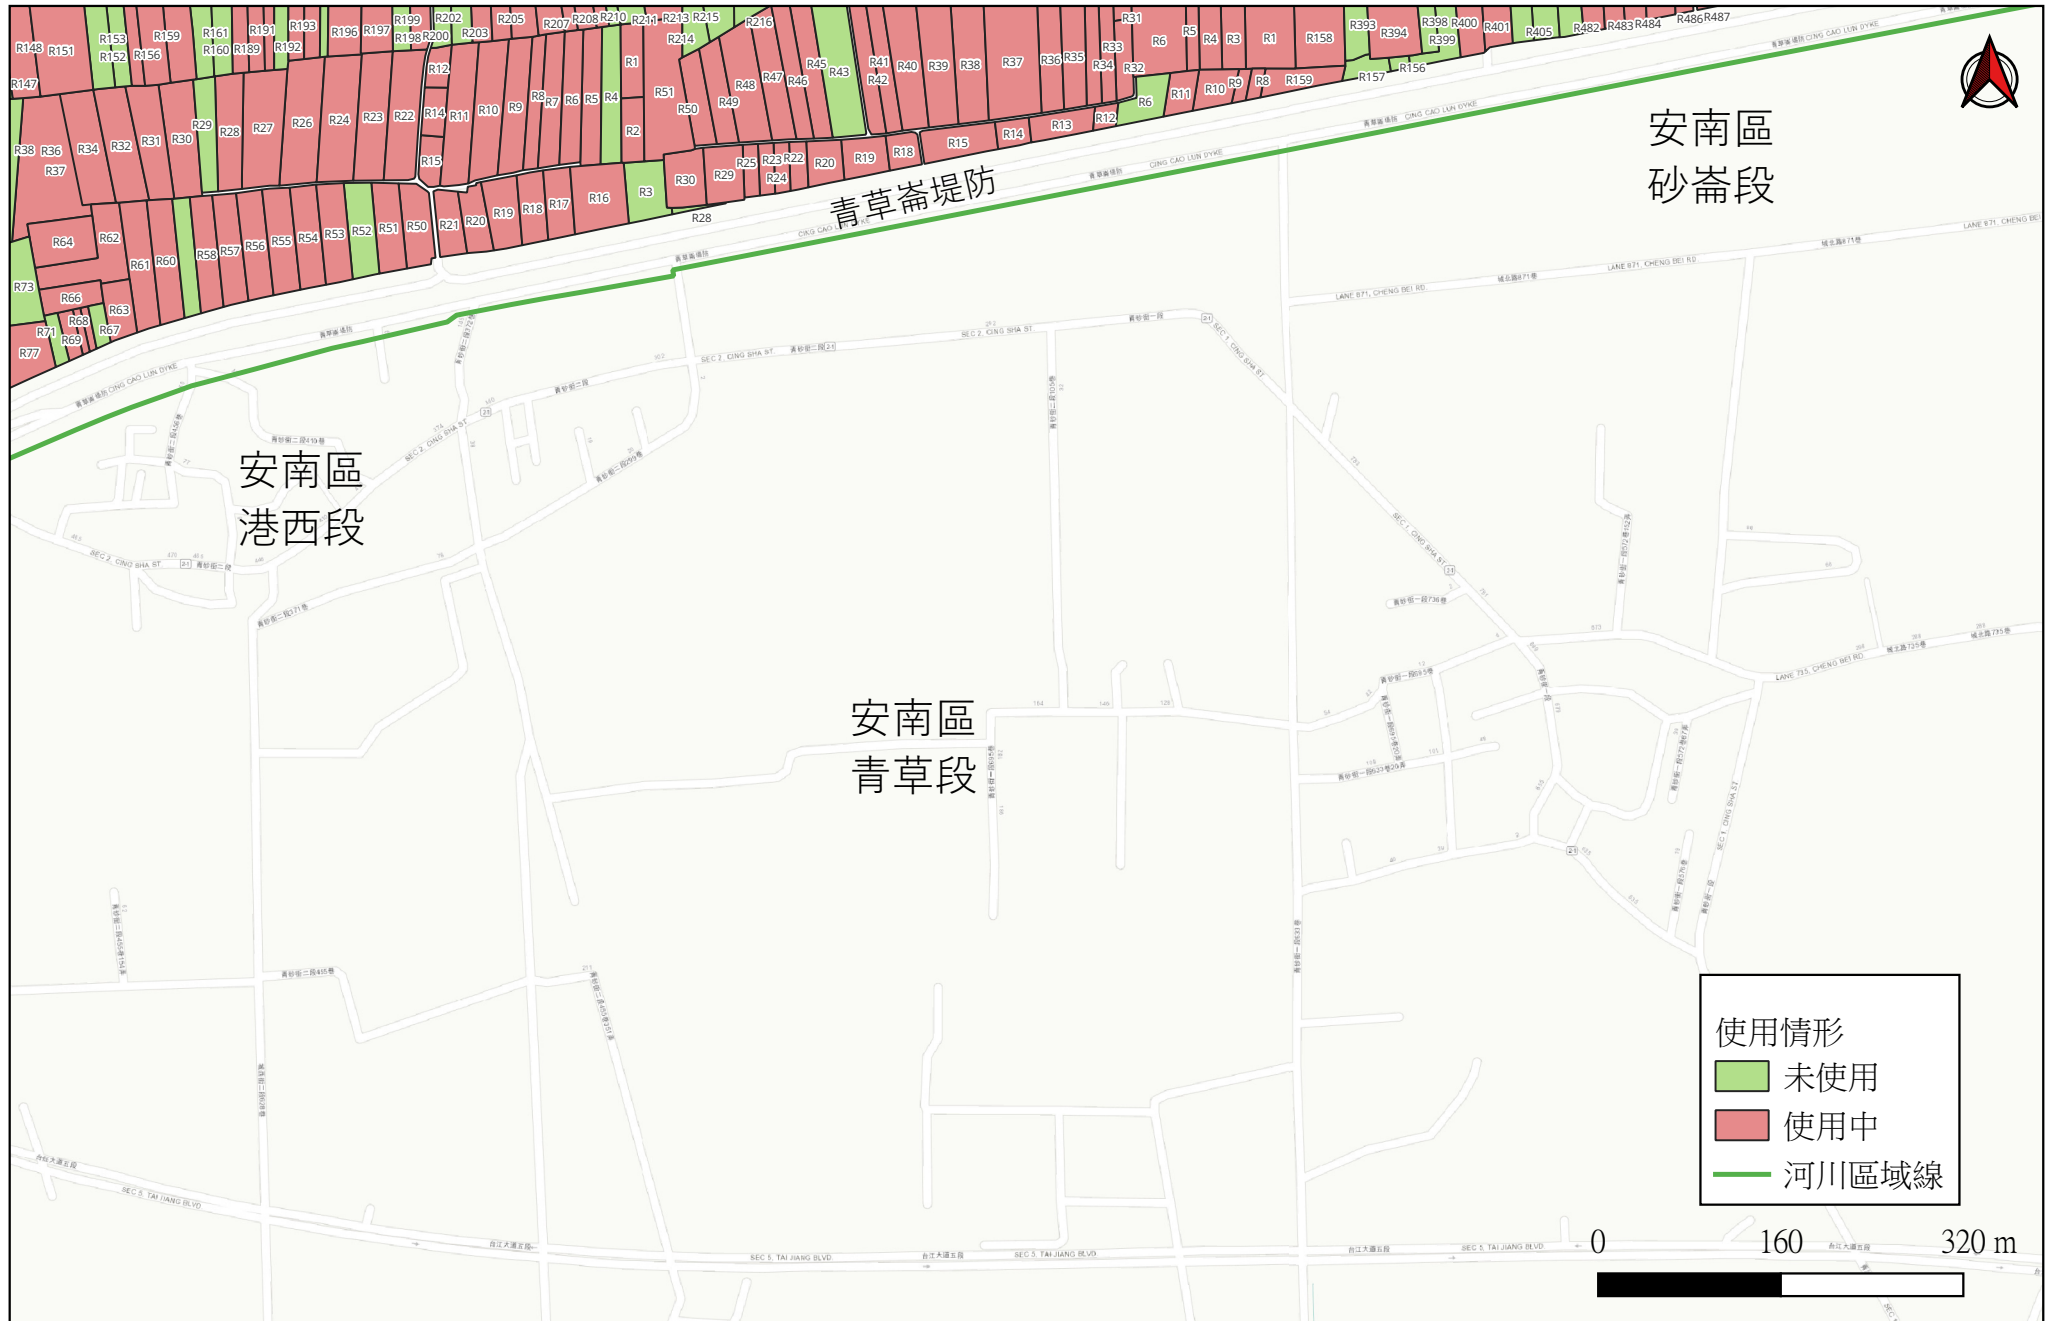

經濟部水利署第六河川分署 河川公地使用情形

資料來源：曾文溪公私地清查計畫(107年)

★實際使用情形請至河海區排申辦業務便民服務網查詢或電洽河川分署管理科