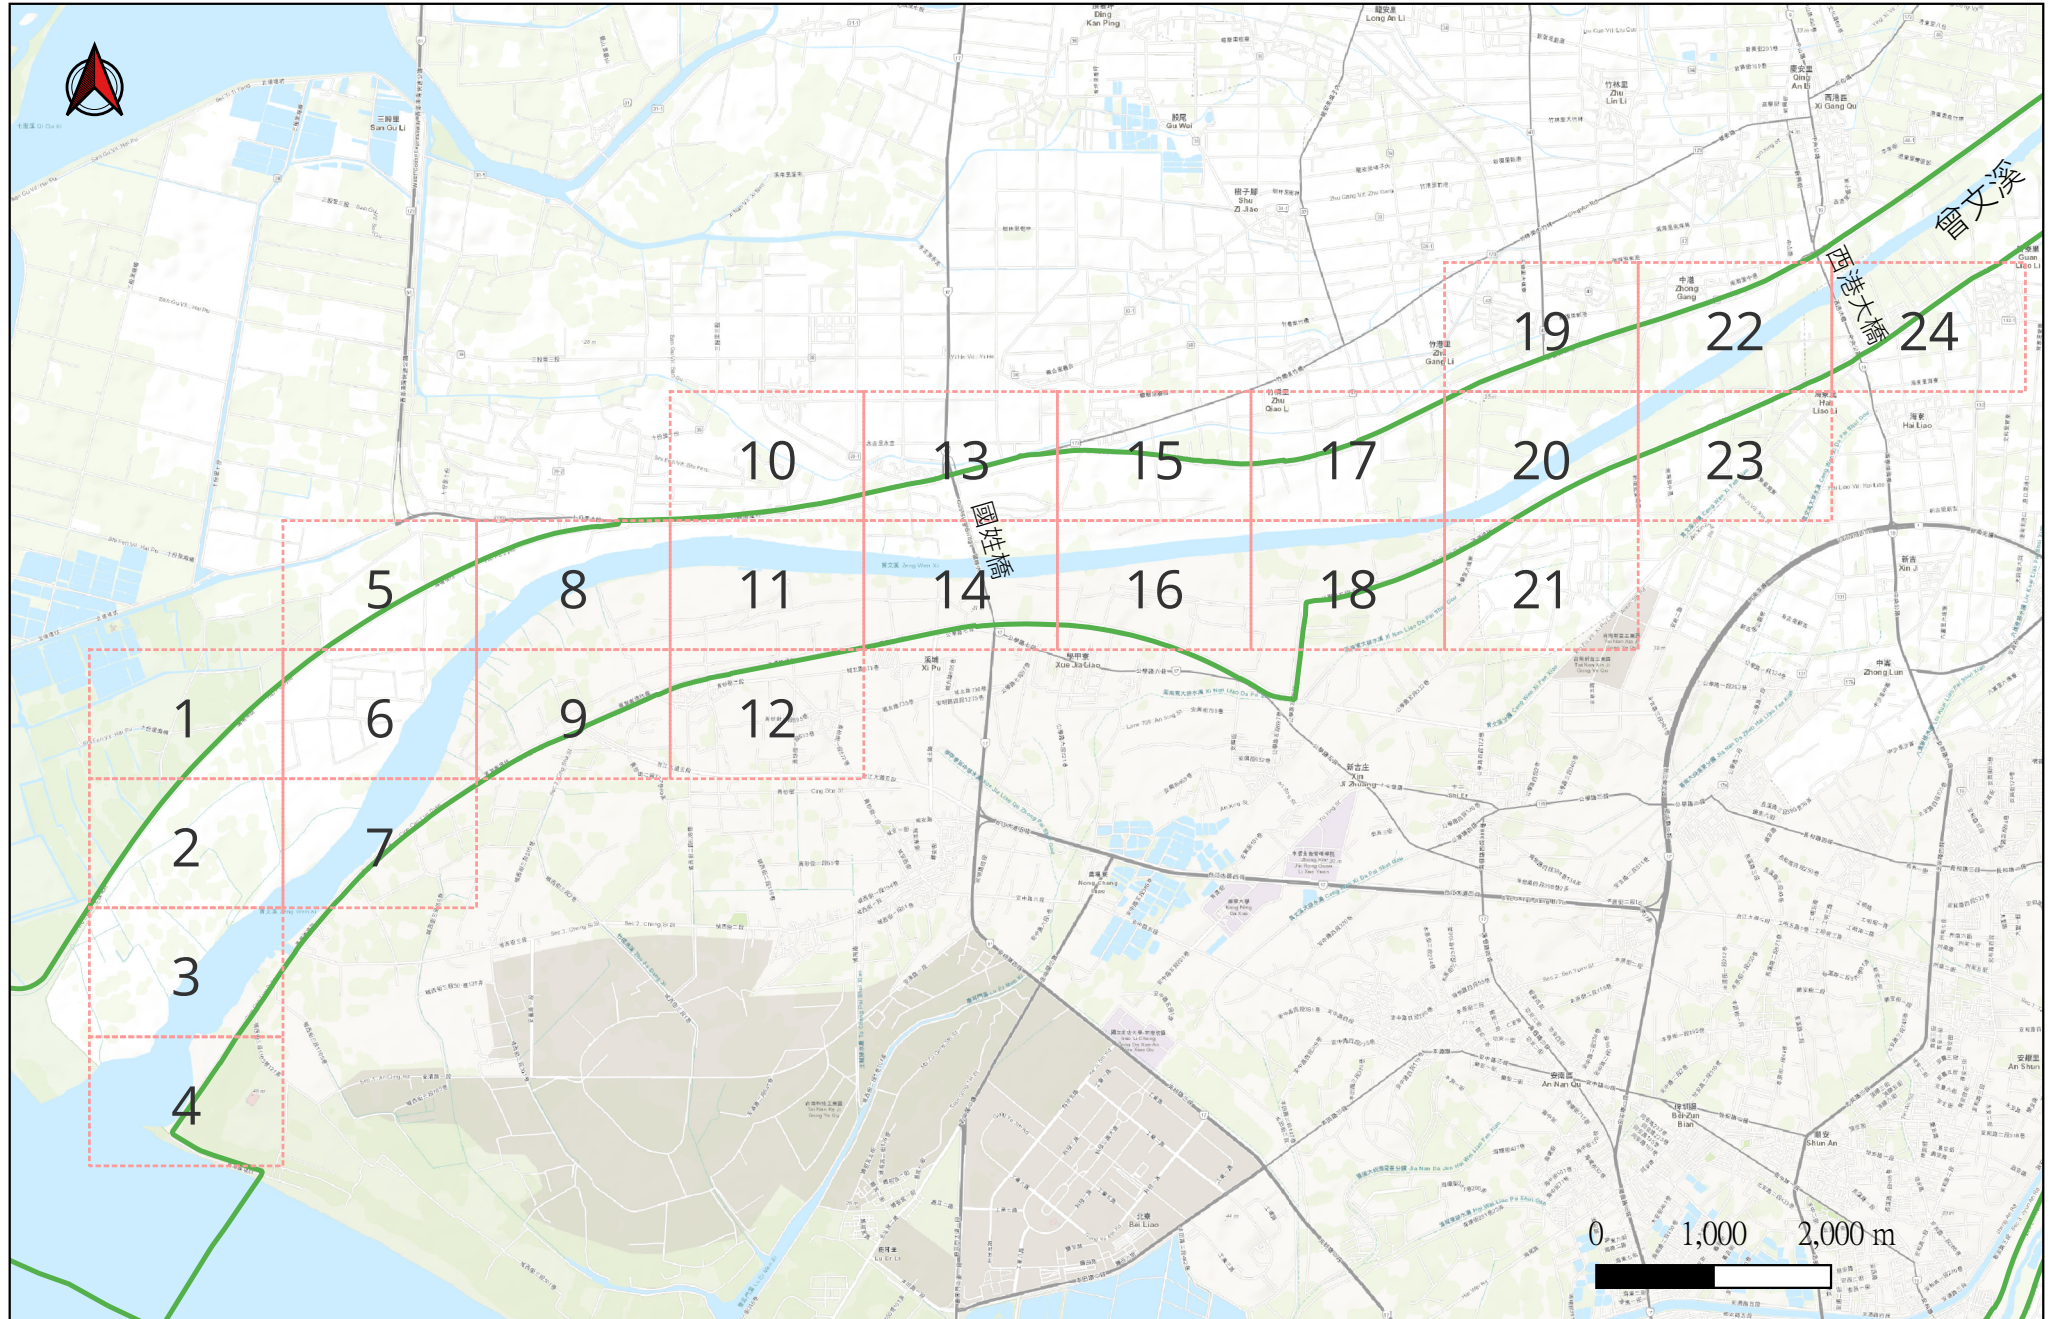

經濟部水利署第六河川分署 河川公地使用情形 接續一覽圖

資料來源：會文溪公私地清查計畫(107年)

★實際使用情形請至河海區排申辦業務便民服務網查詢或電洽河川分署管理科

經濟部水利署第六河川分署 河川公地使用情形

資料來源：曾文溪公私地清查計畫(107年)

★實際使用情形請至河海區排申辦業務便民服務網查詢或電洽河川分署管理科

經濟部水利署第六河川分署 河川公地使用情形

資料來源：曾文溪公私地清查計畫(107年)