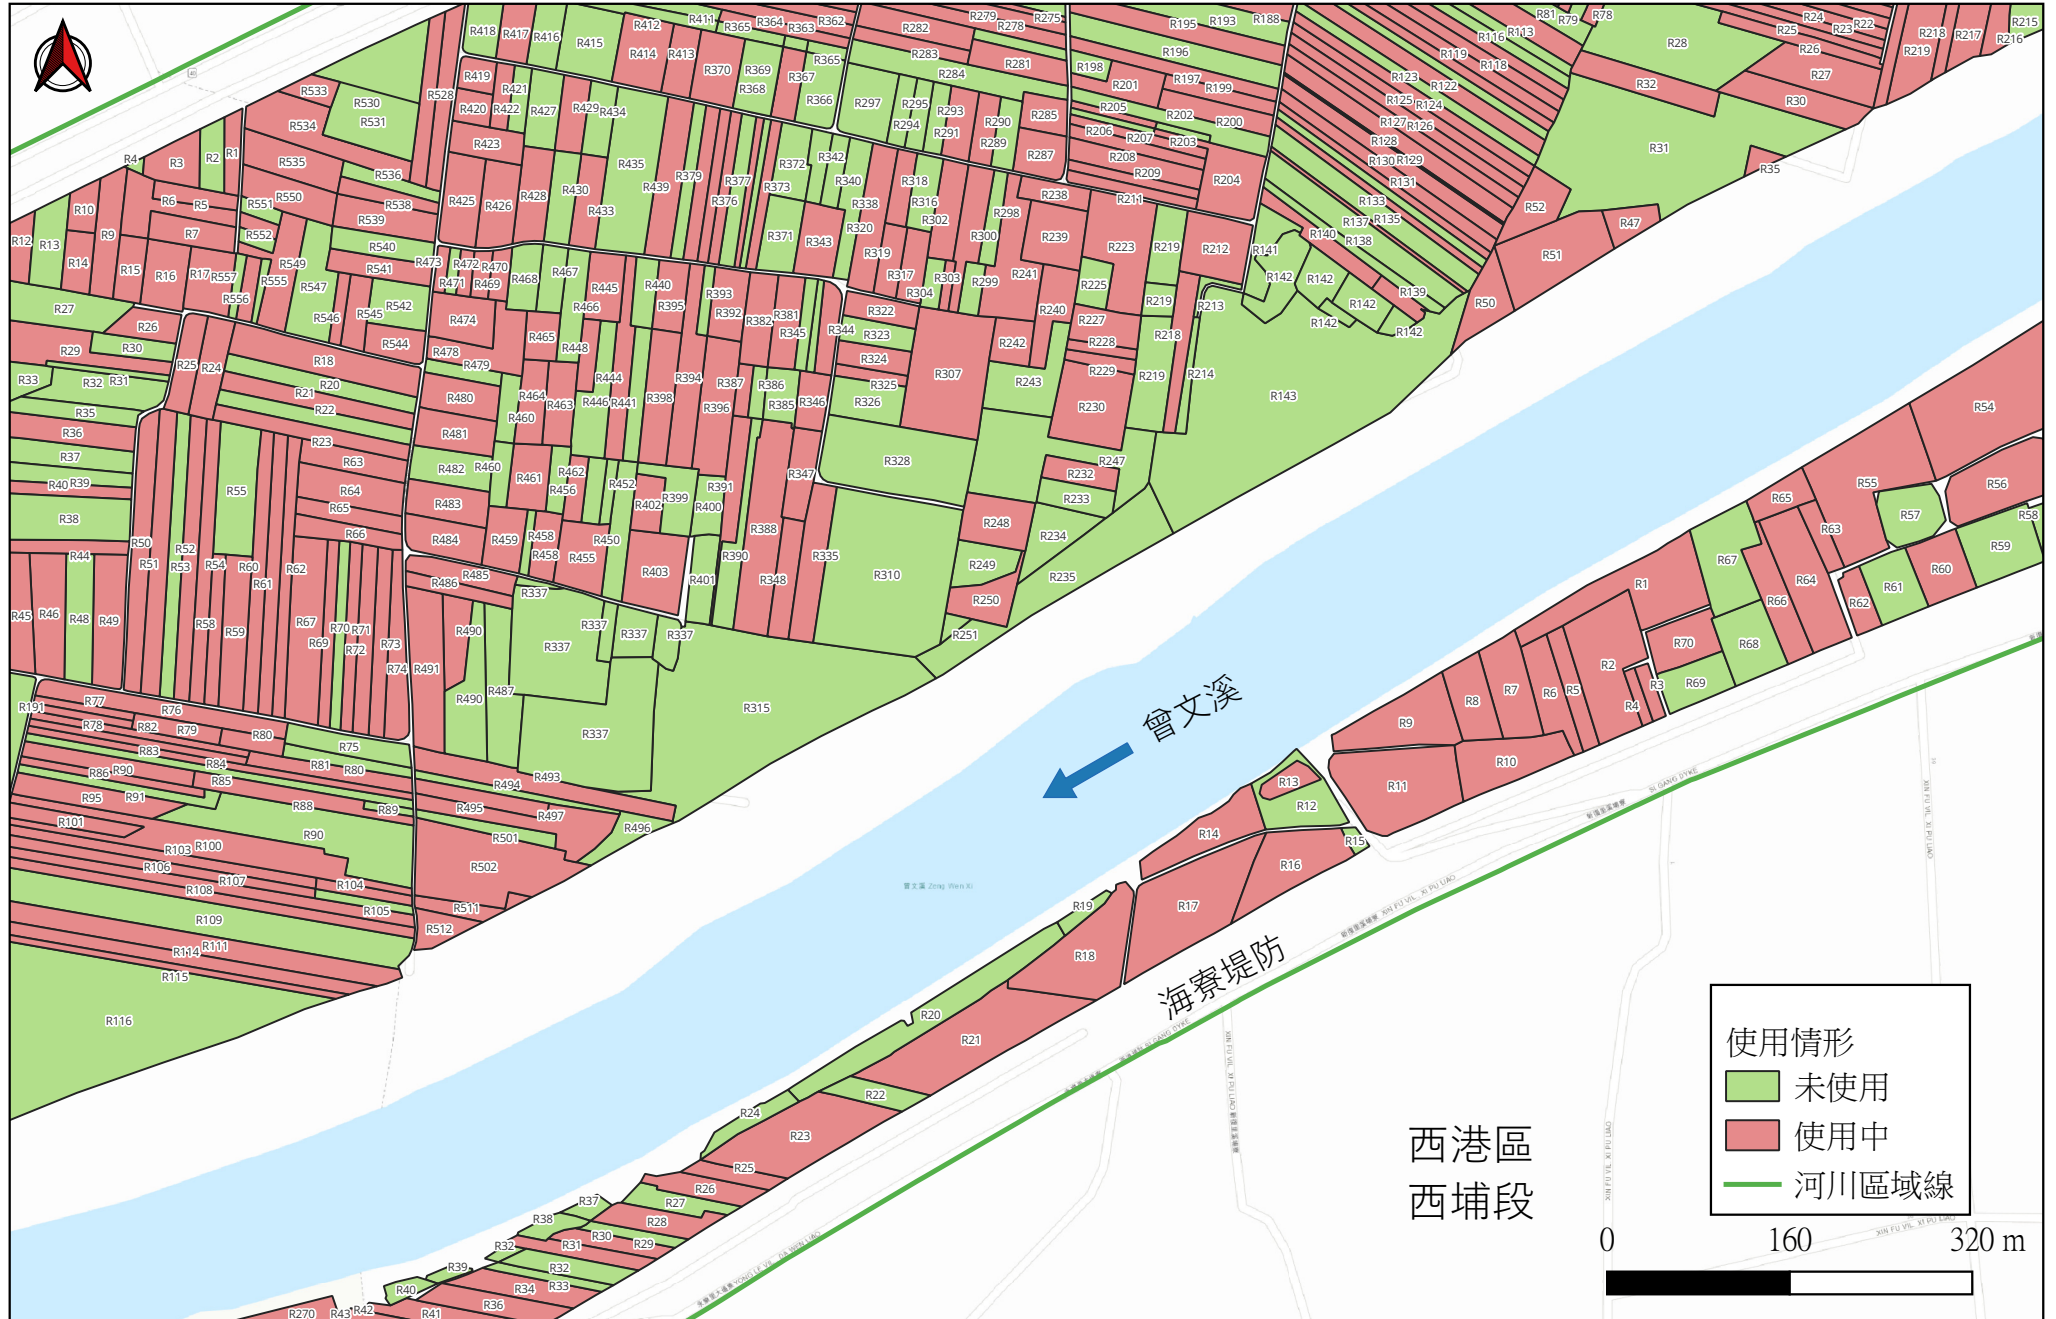

經濟部水利署第六河川分署 河川公地使用情形

資料來源：曾文溪公私地清查計畫(107年)

★實際使用情形請至河海區排申辦業務便民服務網查詢或電洽河川分署管理科