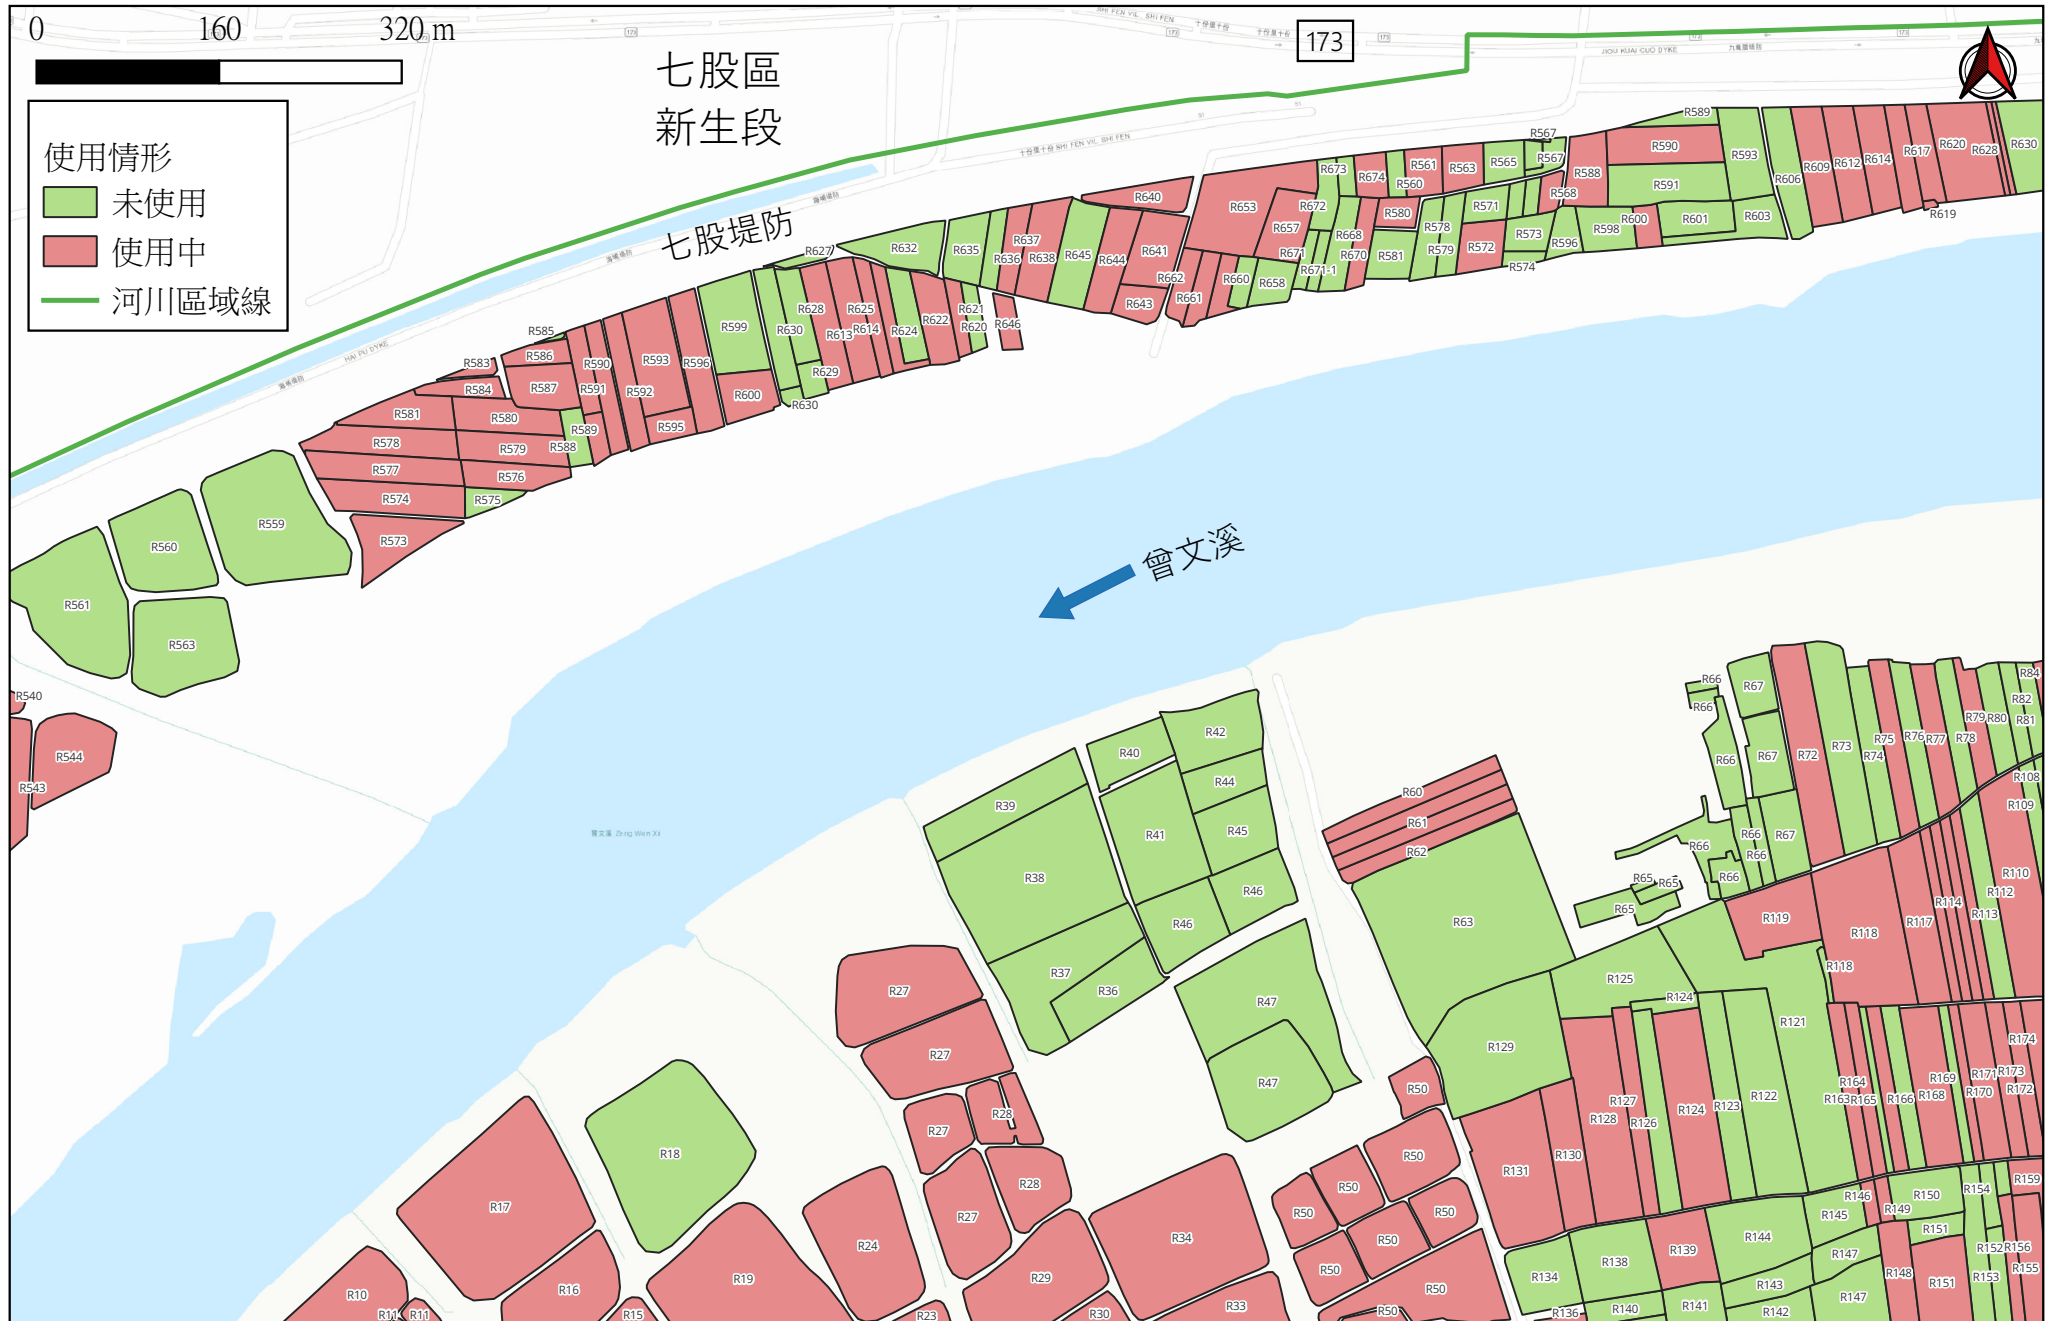

資料來源：會文溪公私地清查計畫(107年)

★實際使用情形請至河海區排申辦業務便民服務網查詢或電洽河川分署管理科

經濟部水利署第六河川分署 河川公地使用情形

資料來源：曾文溪公私地清查計畫(107年)

★實際使用情形請至河海區排申辦業務便民服務網查詢或電洽河川分署管理科

經濟部水利署第六河川分署 河川公地使用情形

資料來源：曾文溪公私地清查計畫(107年)

★實際使用情形請至河海區排申辦業務便民服務網查詢或電洽河川分署管理科