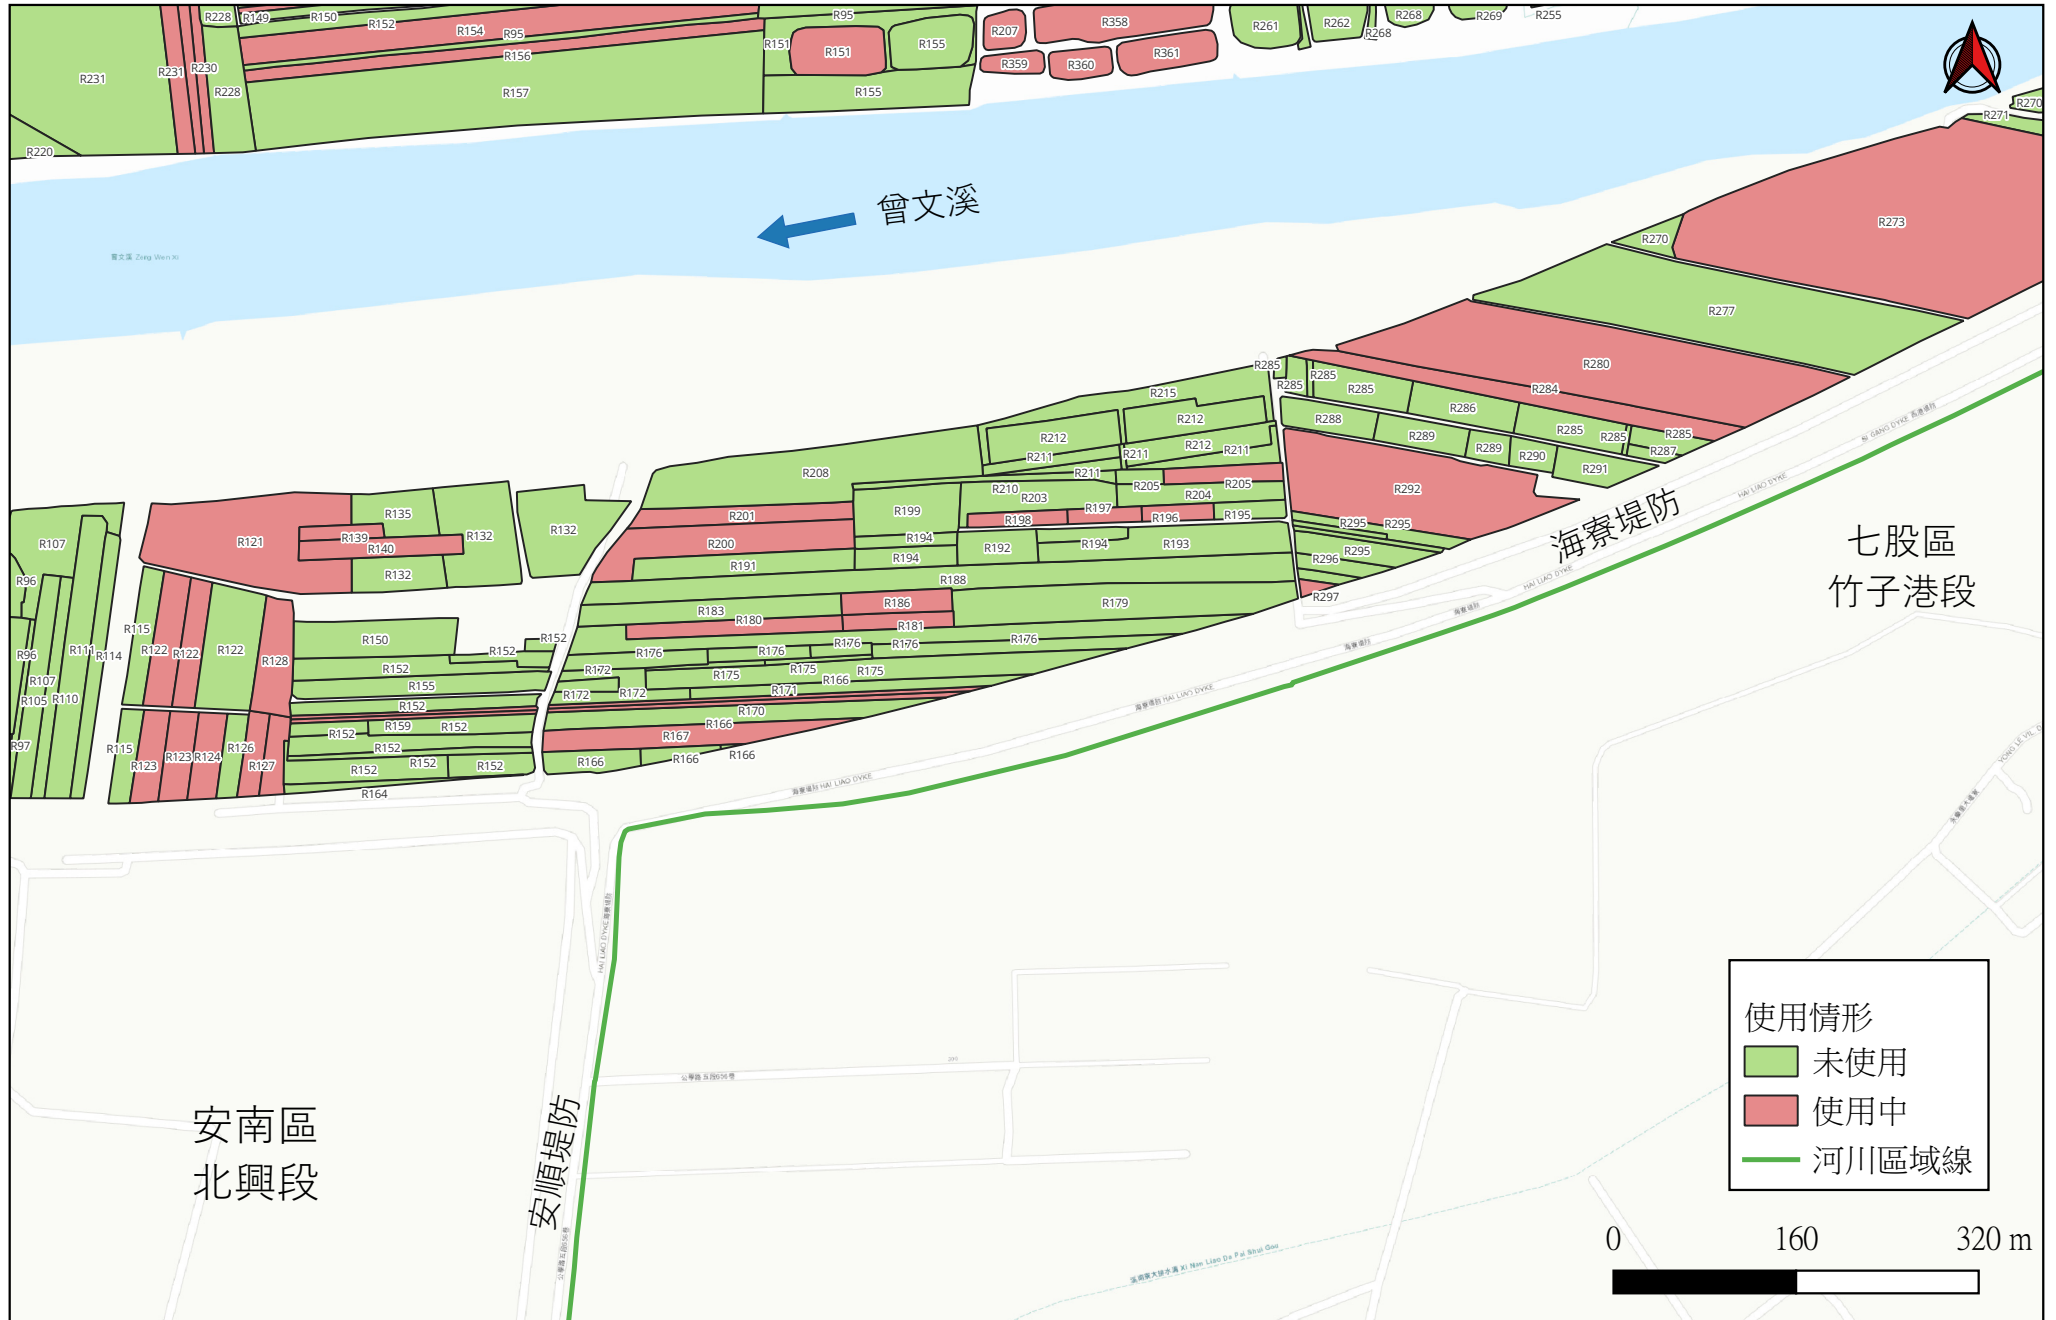

經濟部水利署第六河川分署 河川公地使用情形

資料來源：曾文溪公私地清查計畫(107年)

★實際使用情形請至河海區排申辦業務便民服務網查詢或電洽河川分署管理科