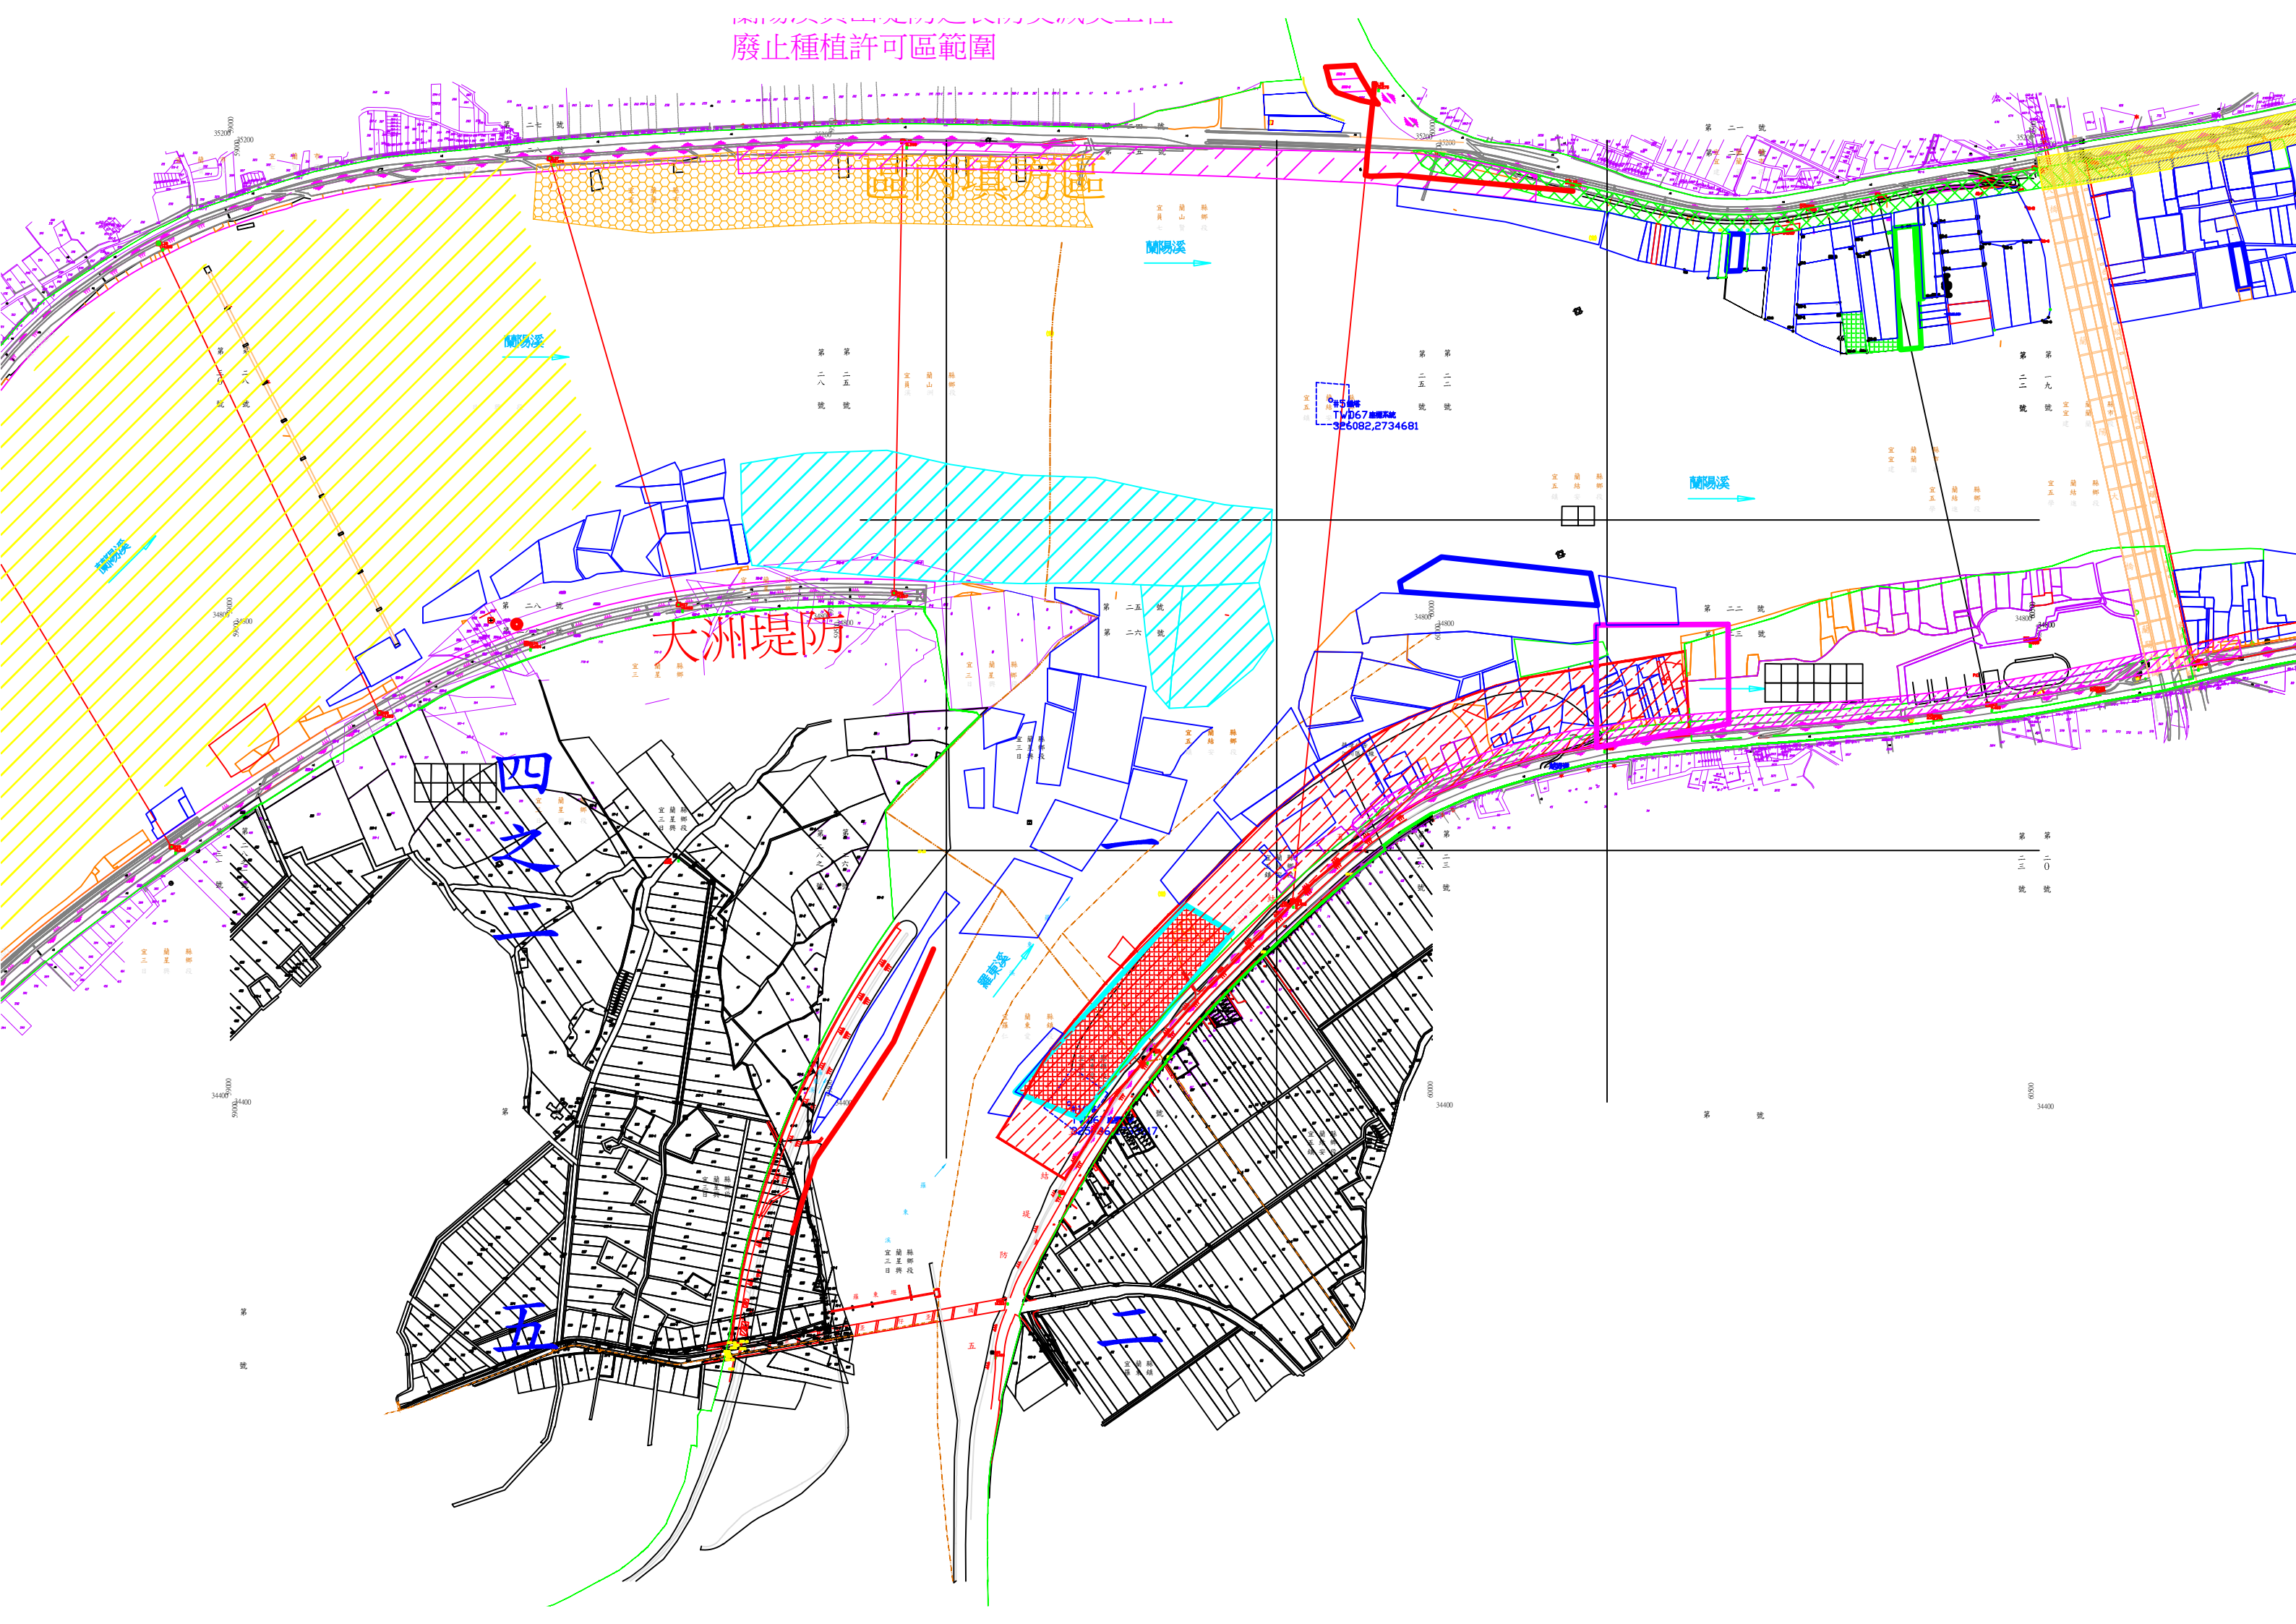

廢止種植許可區範圍

蘭陽溪

蘭陽溪

蘭陽溪

蘭陽溪

大洲堤防

四

五

TWD67 檢核系統
3E6082,2734681

第二二八號

第二二九號

第二二一號

第二二二號

第二一九號

第二二〇號

第二二〇號

6000

34400

35200

30000

34800

30000

34800

30000