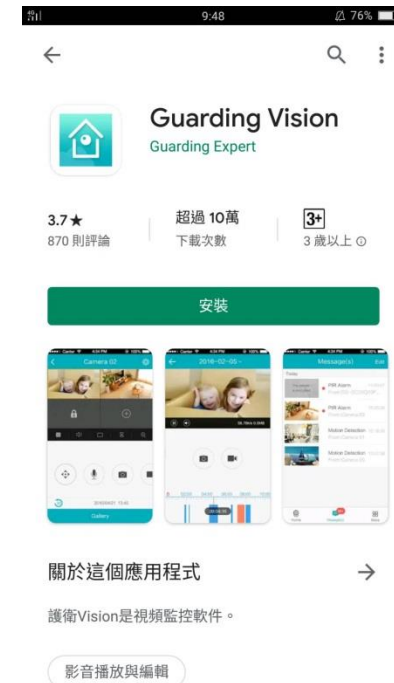

## 1. 安裝手機 APP

### (1) 安裝 APP

IOS 系統於 APP Store 安裝 Guarding Vision

Android 系統於 Play 商店安裝 Guarding Vision