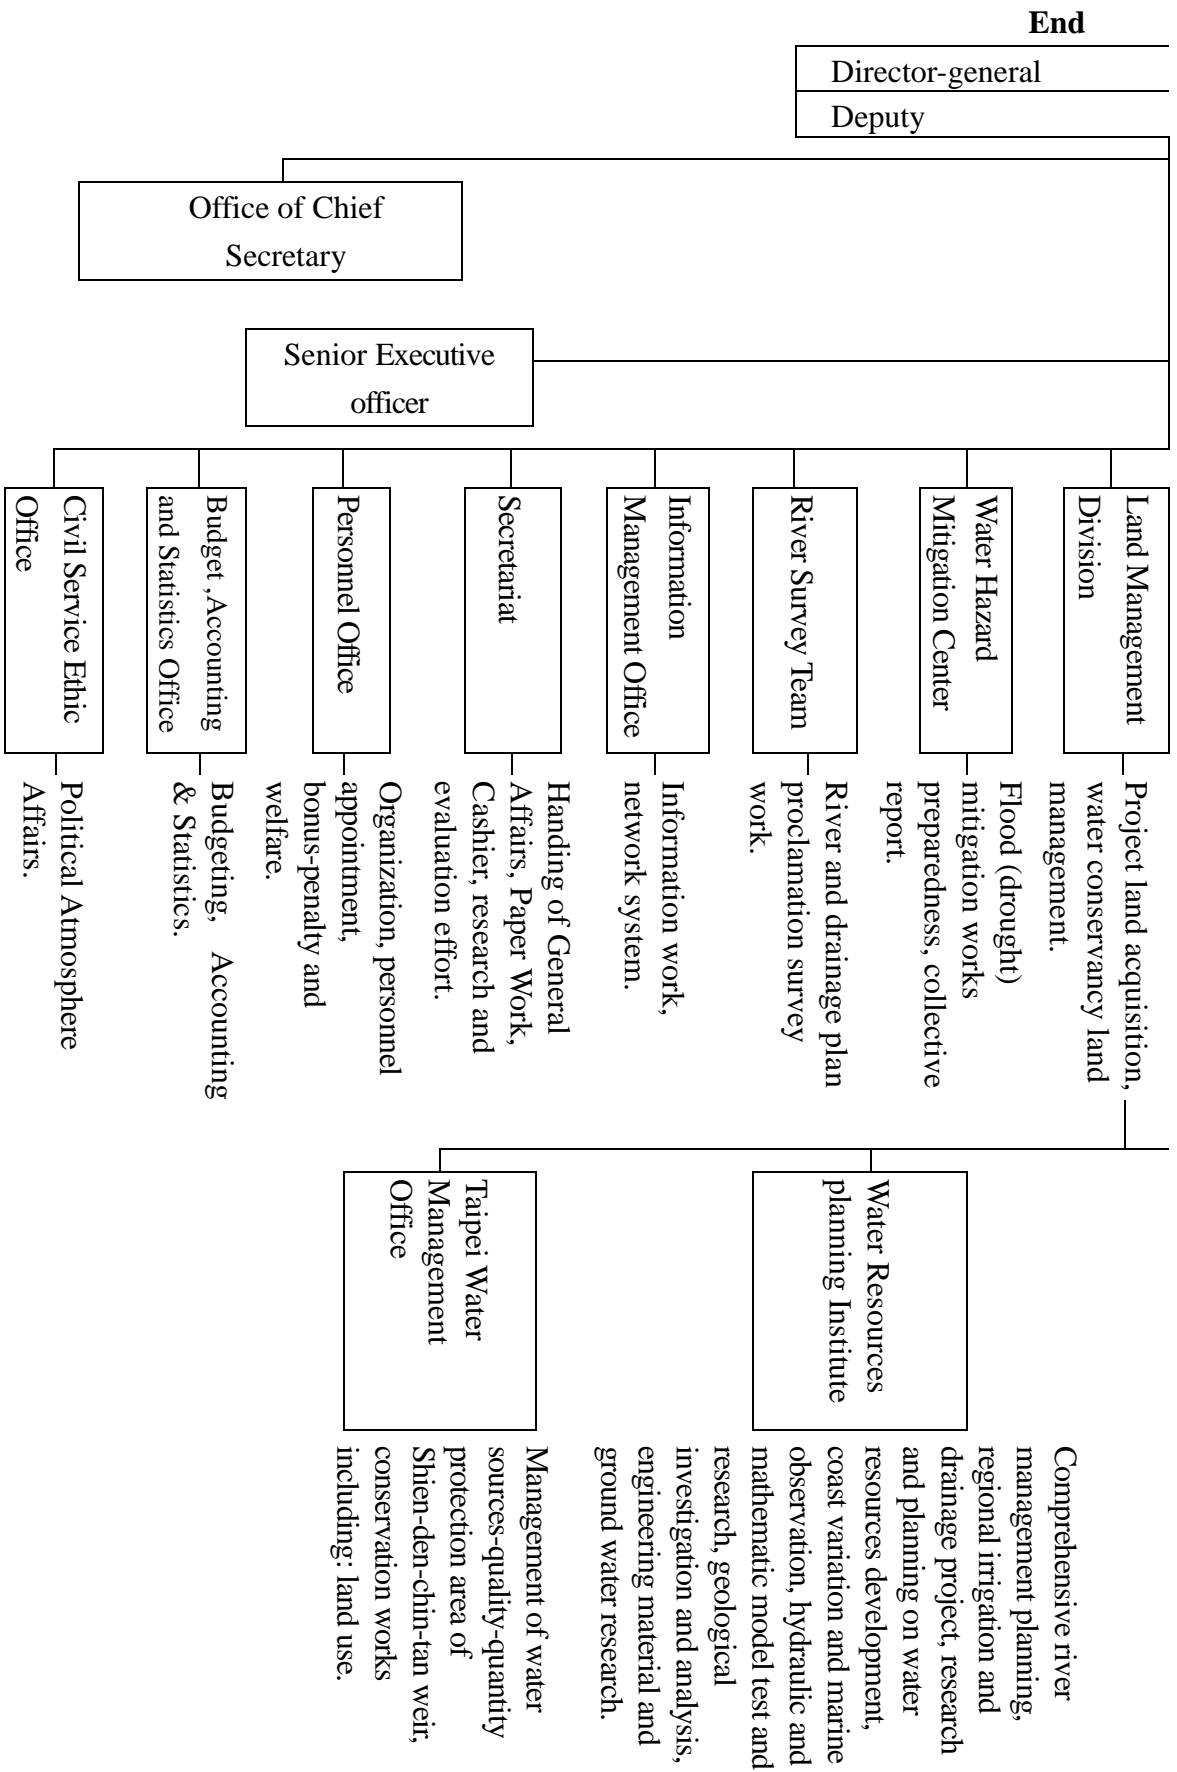

表 59 經 濟 部 水 利 署

中 華 民 國

組 織 系 統 與 職 掌

109 年 底

長
長

總 工 程 司

Table 59. Organization

& Duty, WRA, MOEA

of 2020

Director