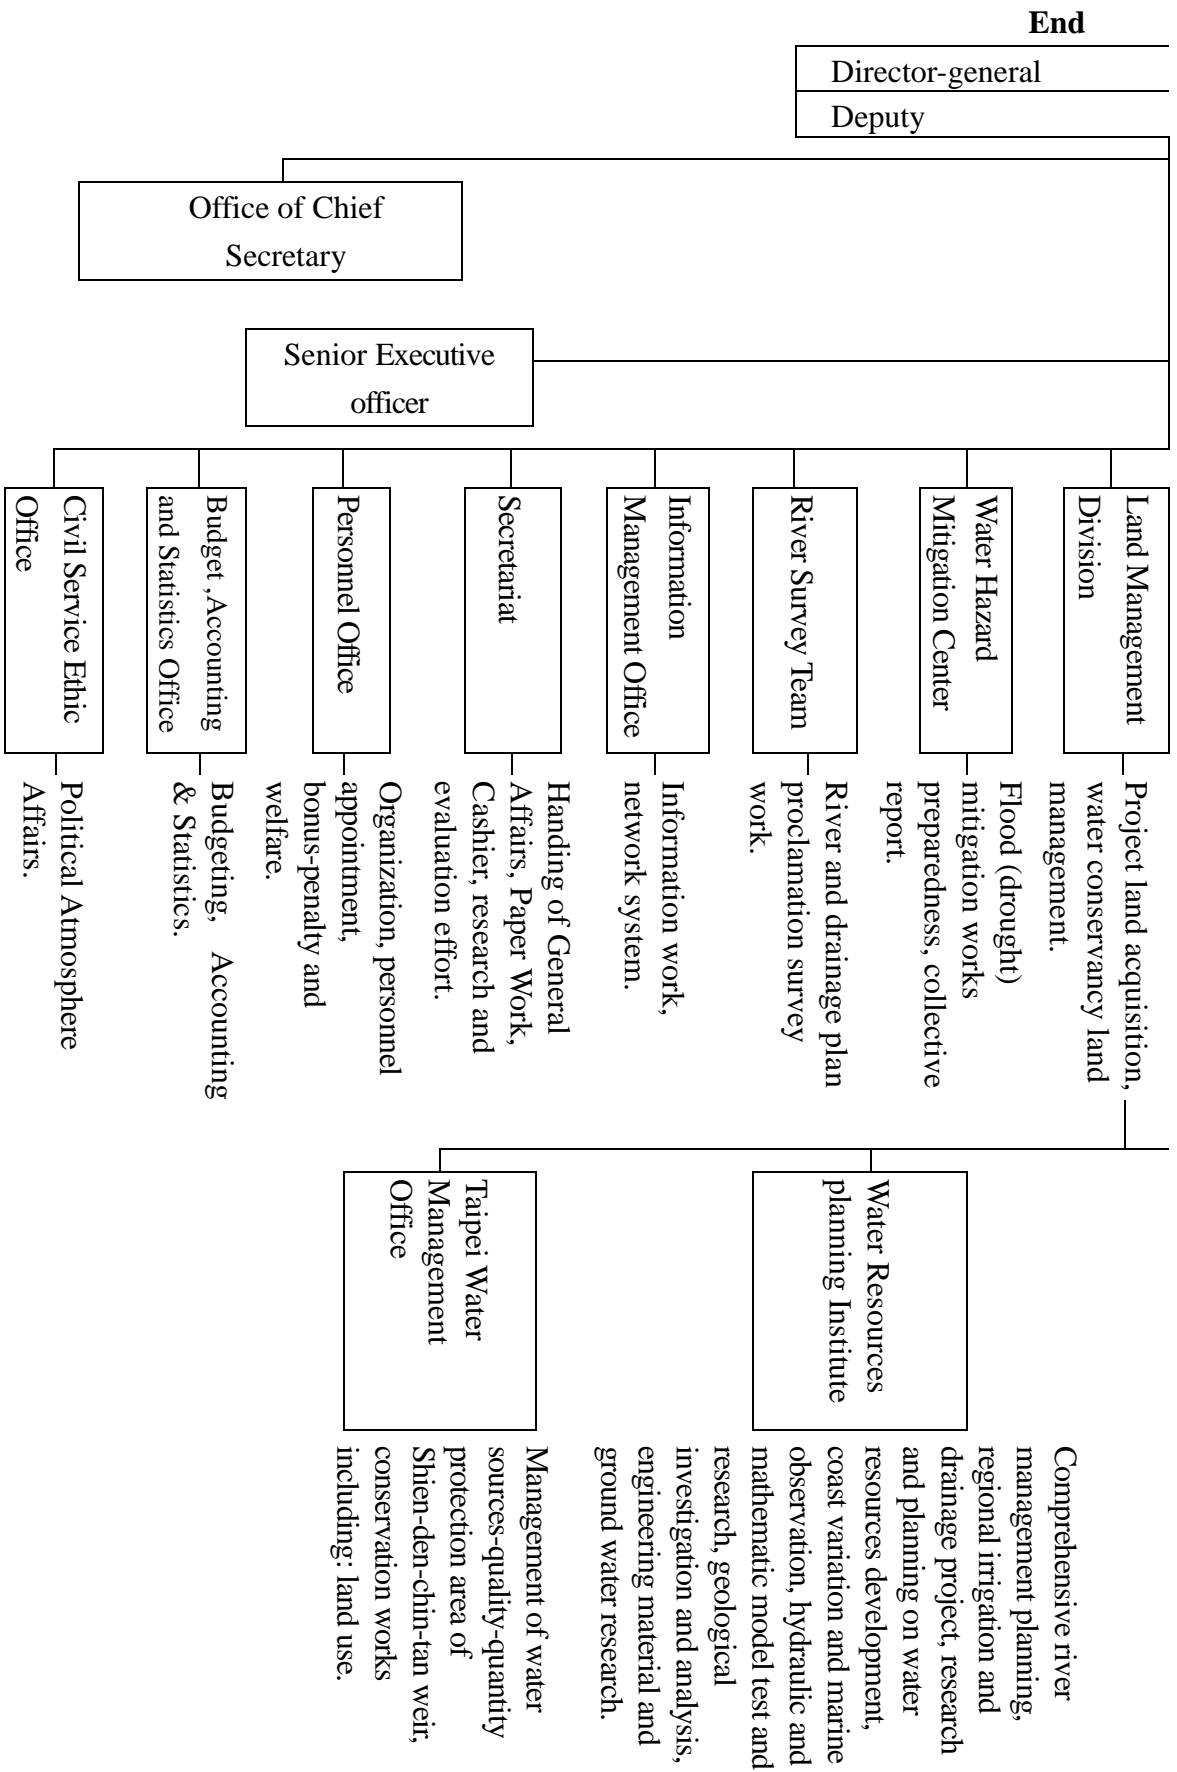

表 59 經 濟 部 水 利 署

中 華 民 國

組 織 系 統 與 職 掌

110 年 底

長
長

總 工 程 司

Table 59. Organization

& Duty, WRA, MOEA

of 2021

Director