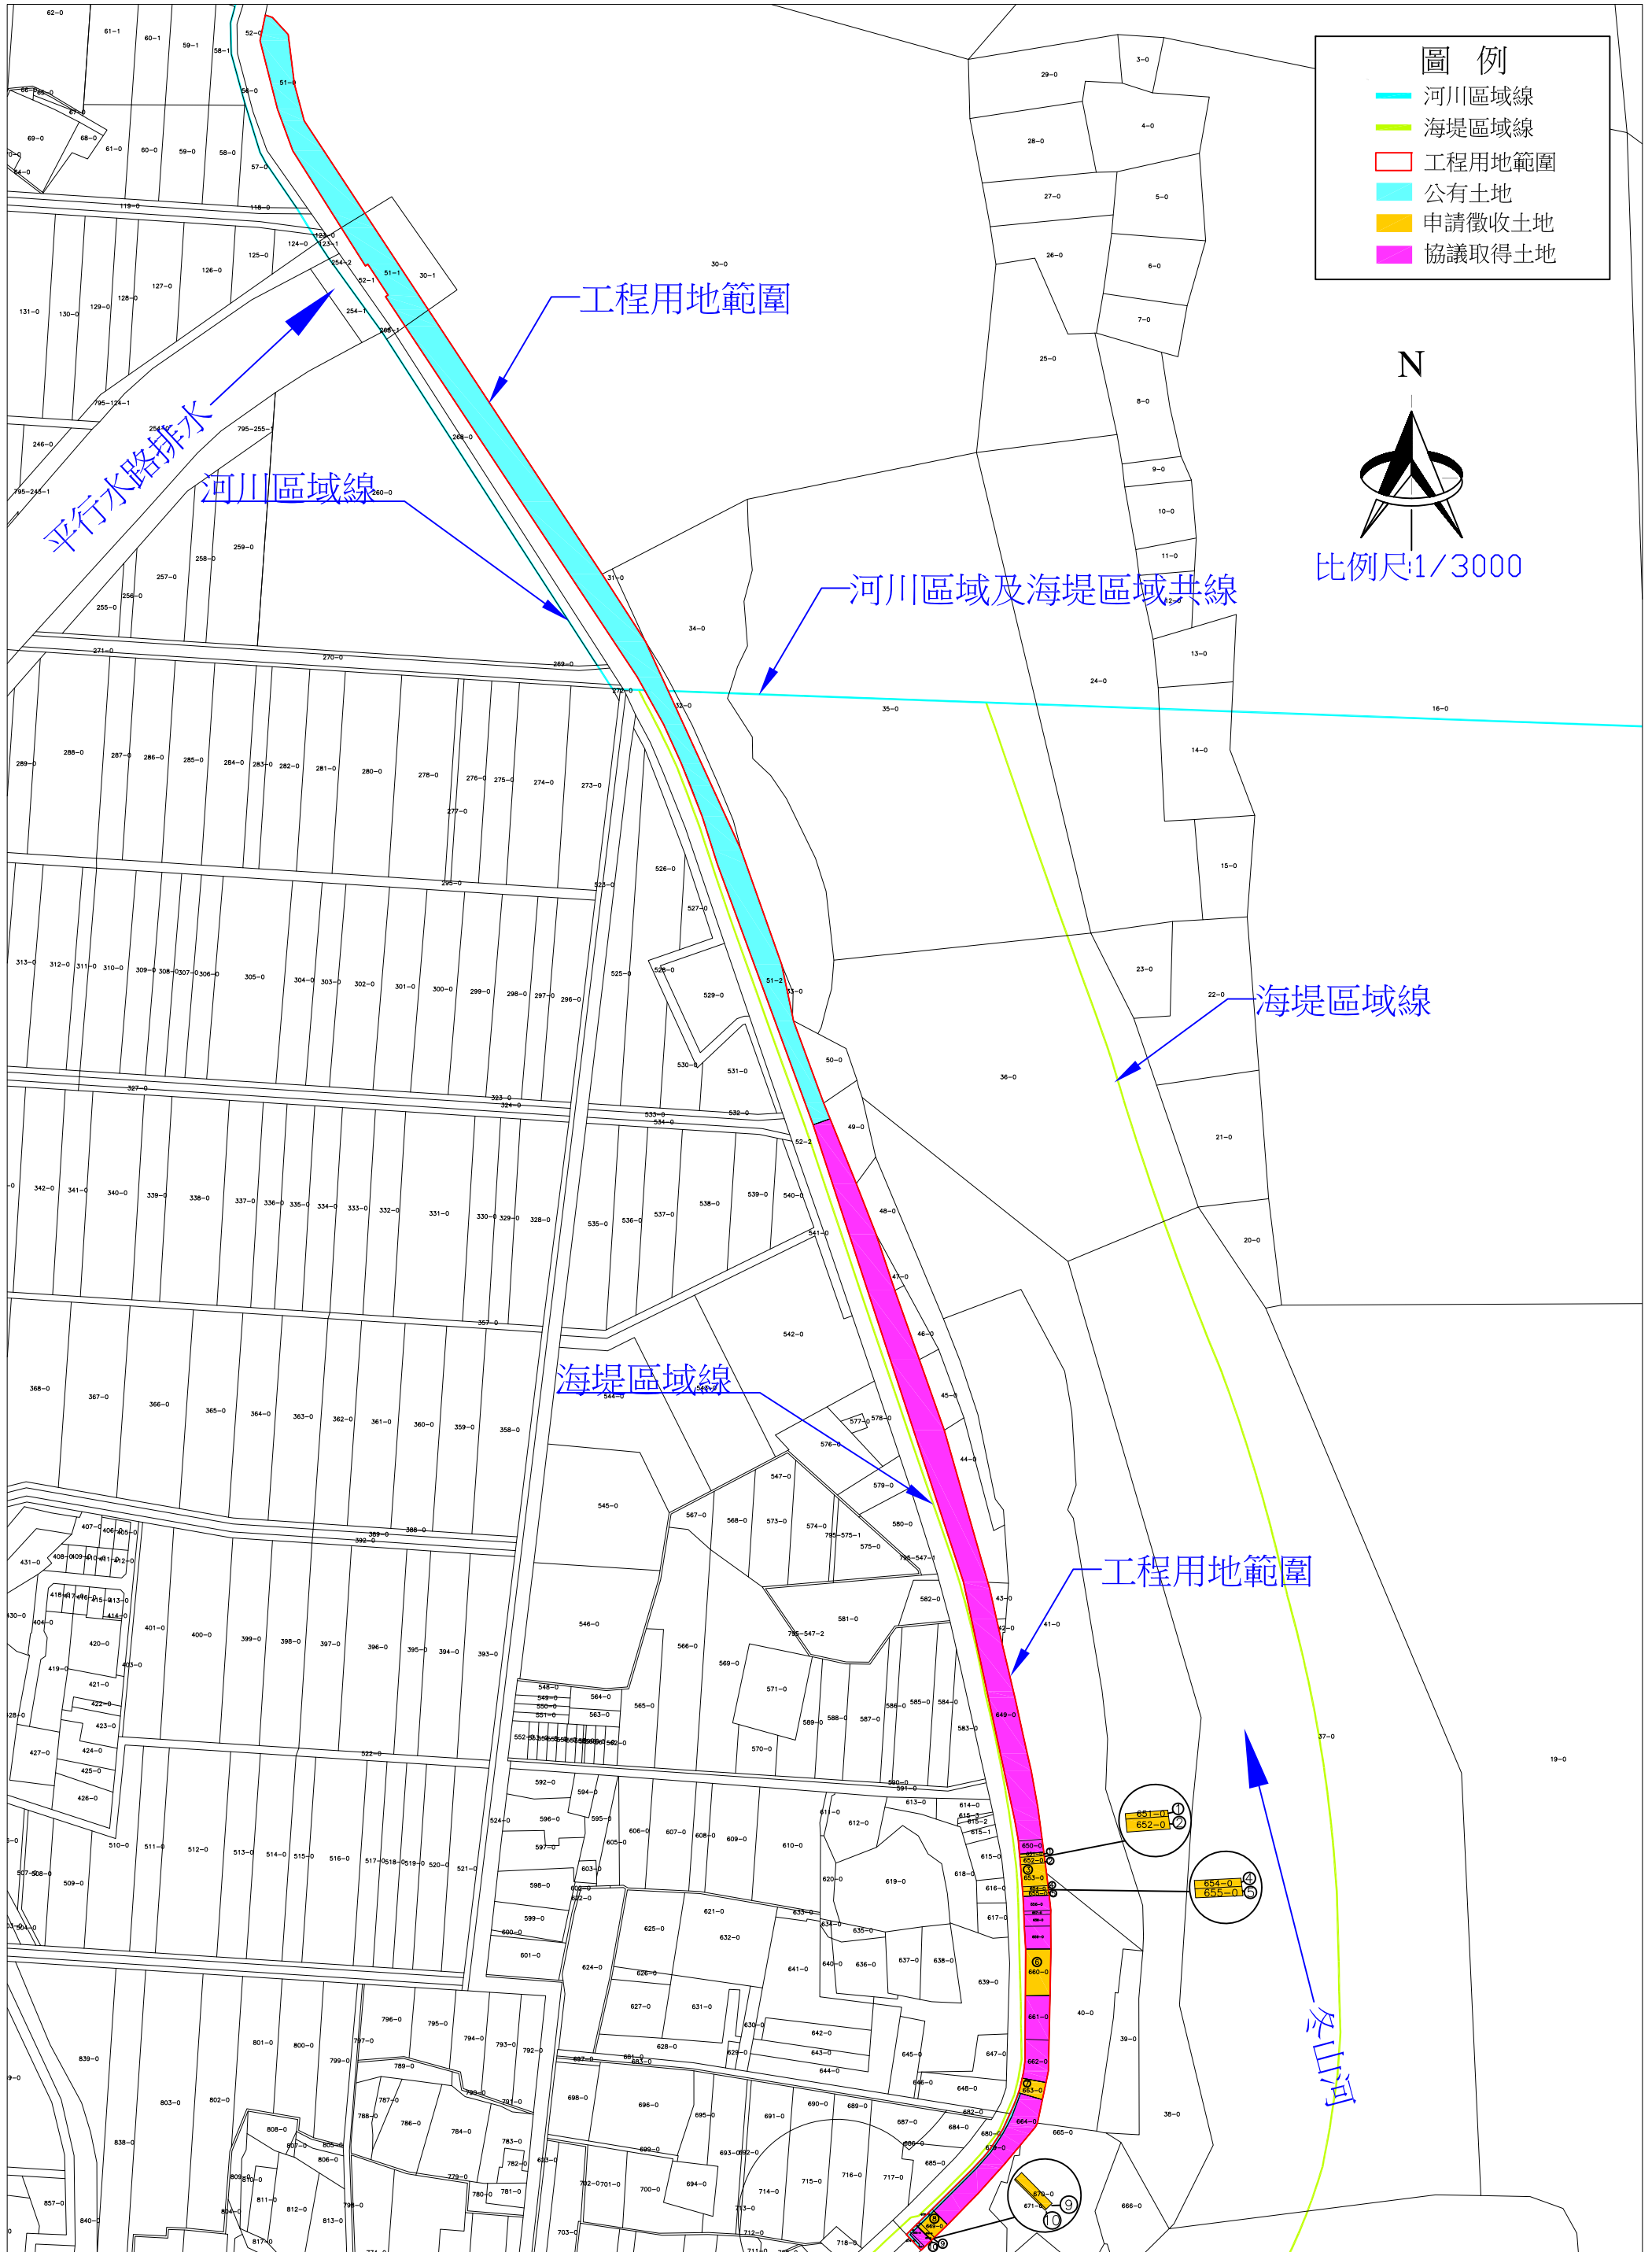

五結防潮堤海岸環境改善工程 徵收土地圖說

圖例

- 河川區域線
- 海堤區域線
- 工程用地範圍
- 公有土地
- 申請徵收土地
- 協議取得土地

比例尺1/3000

土地座落：宜蘭縣五結鄉錦眾段共10筆

平面總圖
S=1:3000

五結防潮堤海岸環境改善工程 徵收土地圖說

土地座落：宜蘭縣五結鄉錦眾段共10筆

平面圖一
S=1:1600

五結防潮堤海岸環境改善工程 徵收土地圖說

土地座落：宜蘭縣五結鄉錦眾段共10筆

平面圖二
S=1:1600