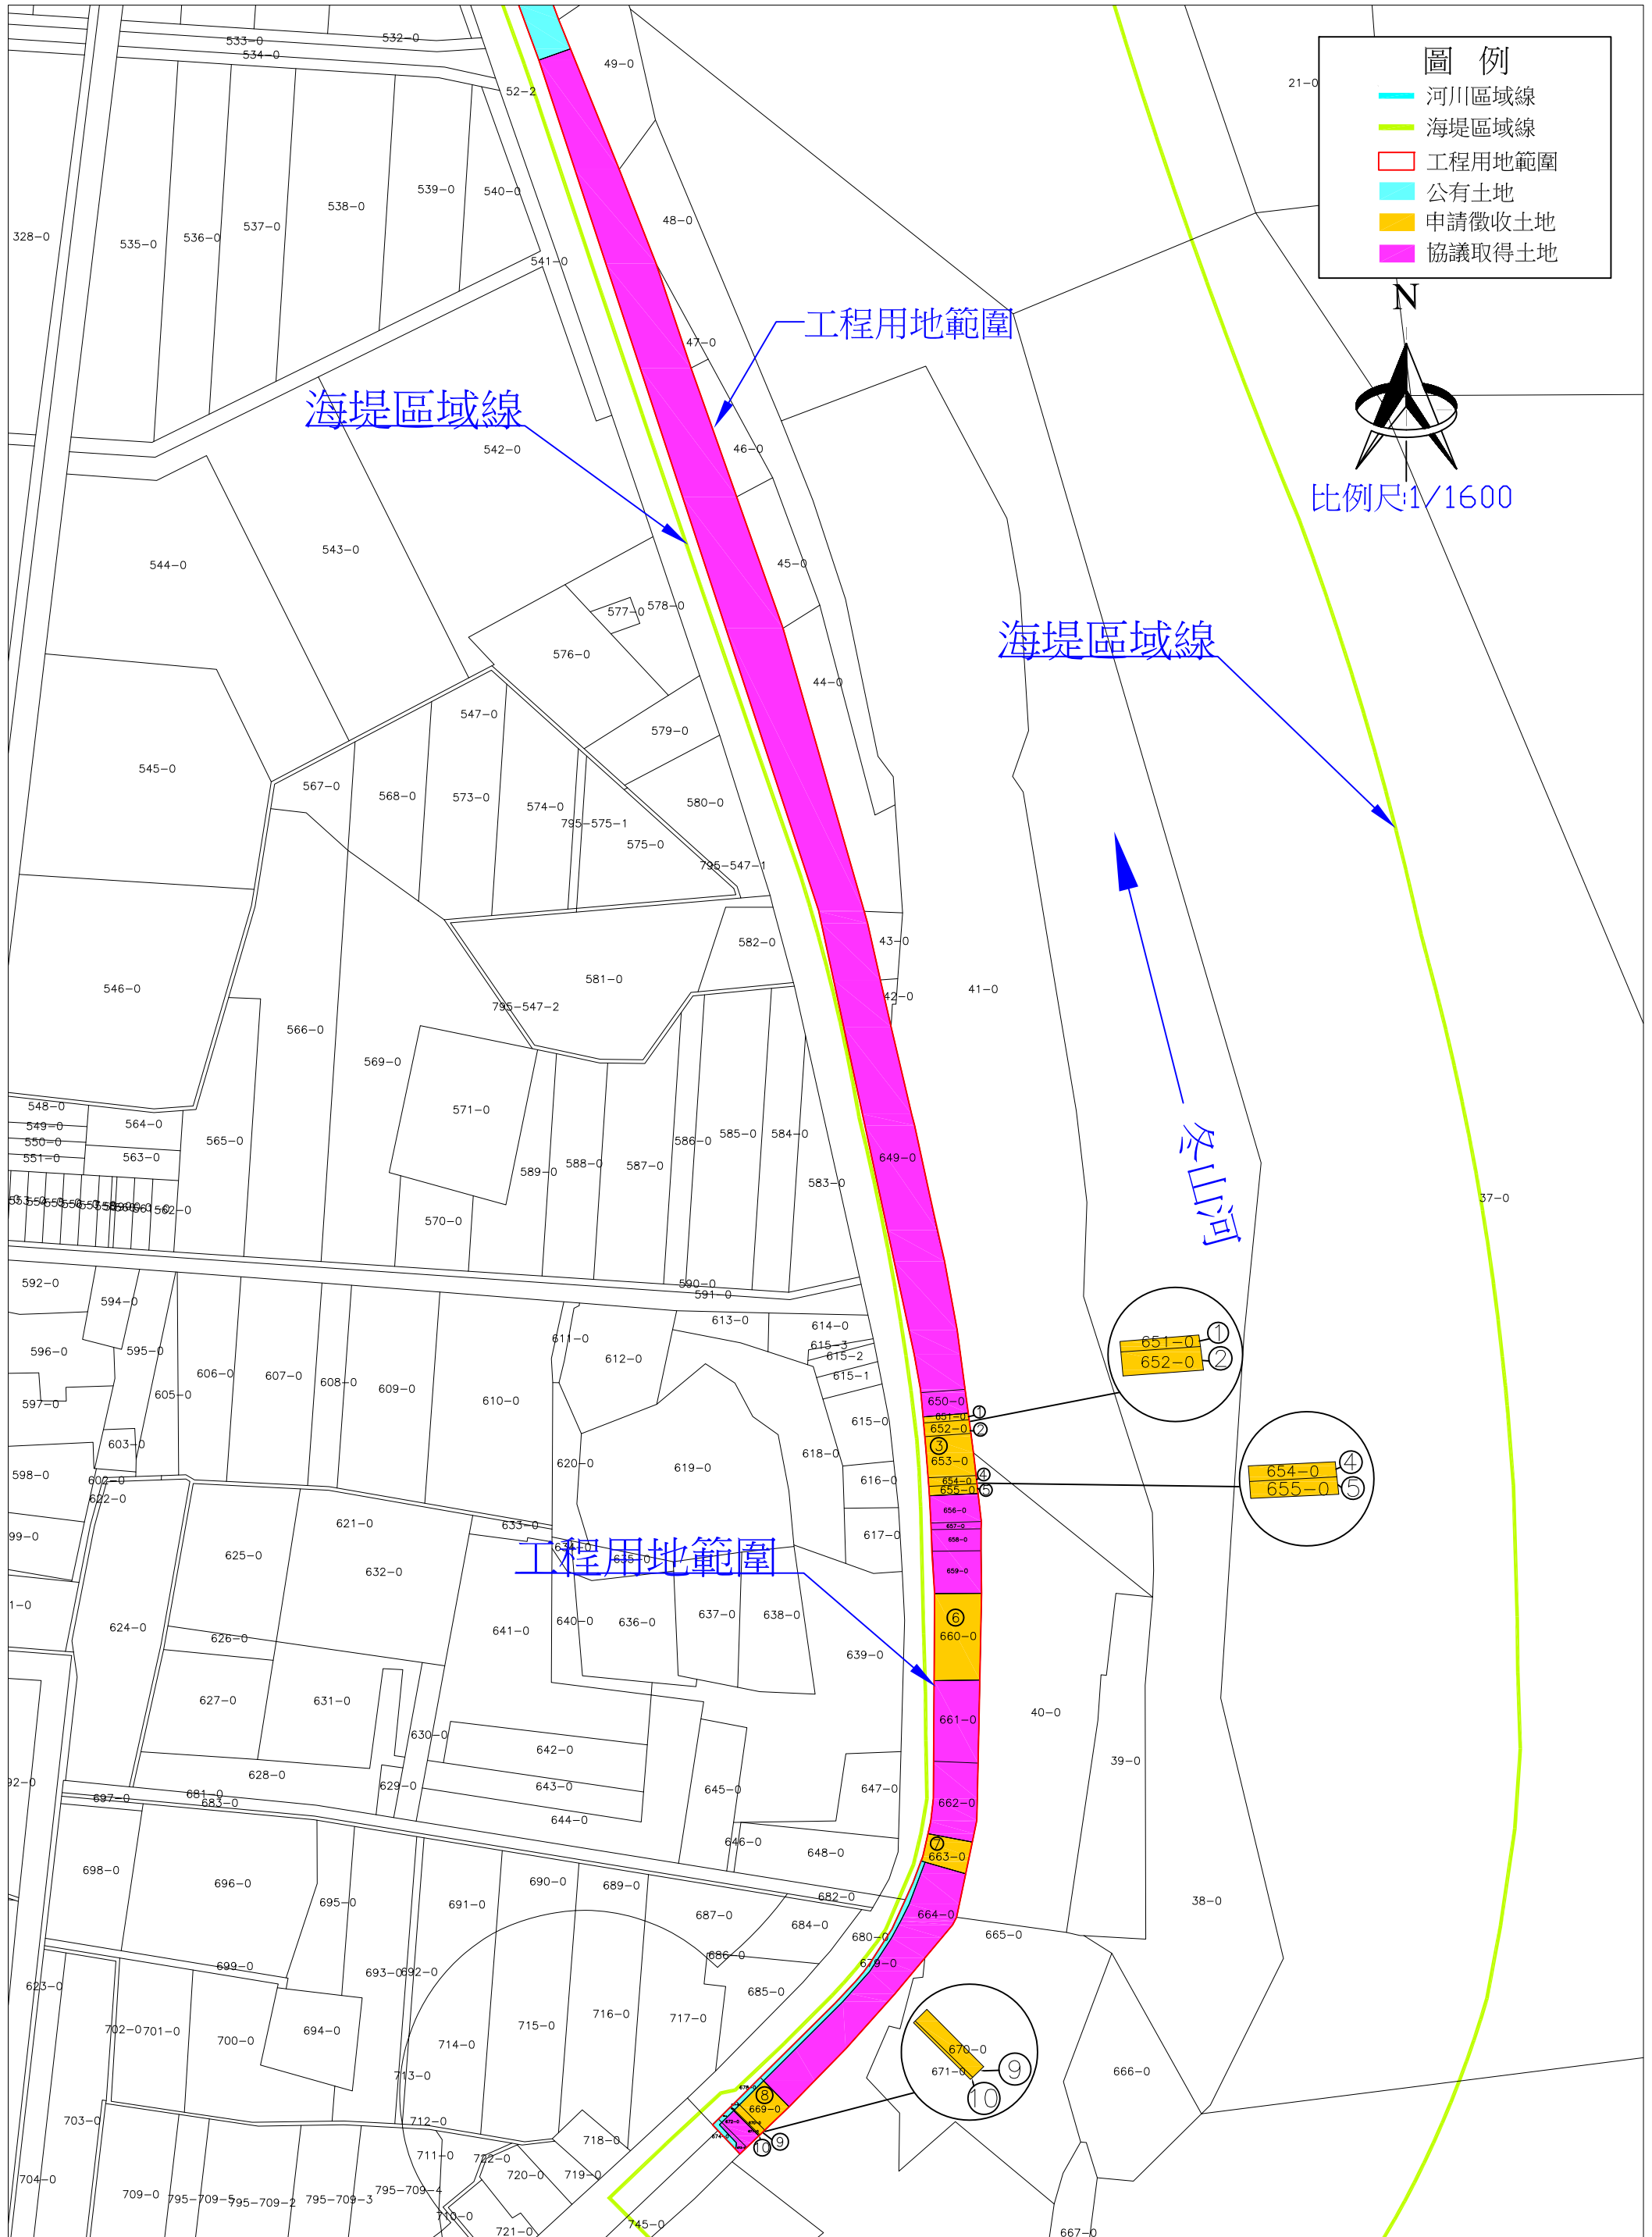

五結防潮堤海岸環境改善工程 徵收土地圖說

圖例

- 河川區域線
- 海堤區域線
- 工程用地範圍
- 公有土地
- 申請徵收土地
- 協議取得土地

比例尺1/3000

土地座落：宜蘭縣五結鄉錦眾段共10筆

平面總圖
S=1:3000

五結防潮堤海岸環境改善工程 徵收土地圖說

土地座落：宜蘭縣五結鄉錦眾段共10筆

平面圖一
S=1:1600

五結防潮堤海岸環境改善工程 徵收土地圖說

土地座落：宜蘭縣五結鄉錦眾段共10筆

平面圖二
S=1:1600