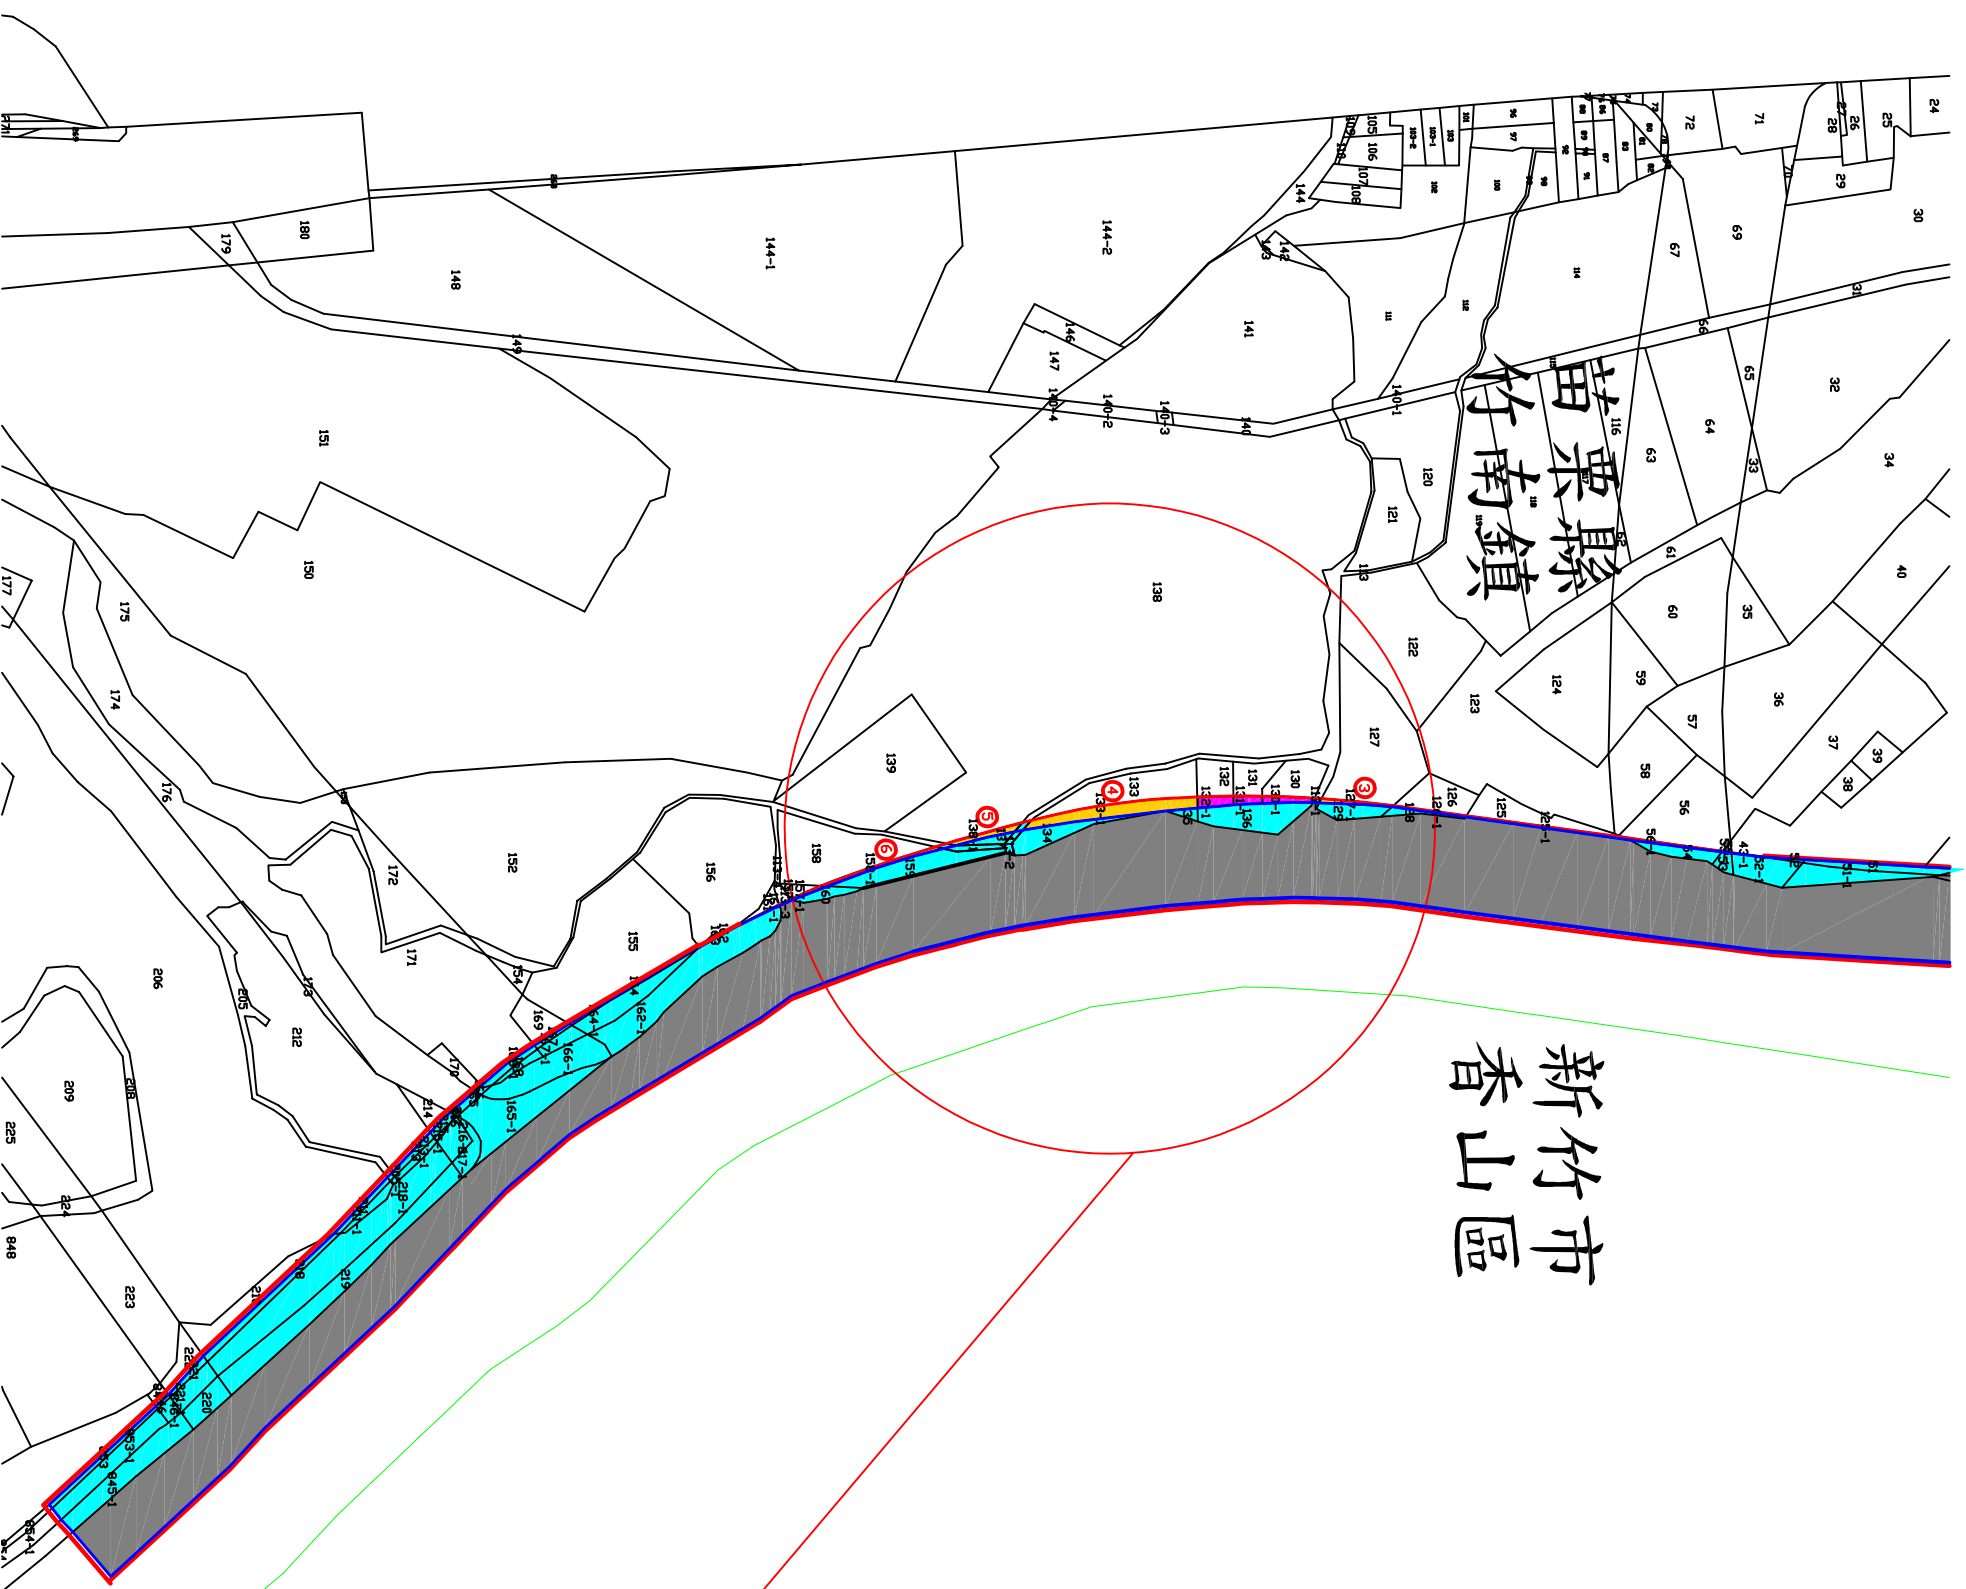

鹽港溪口公館段治理工程(補徵收) 2/2

新竹市
香山區