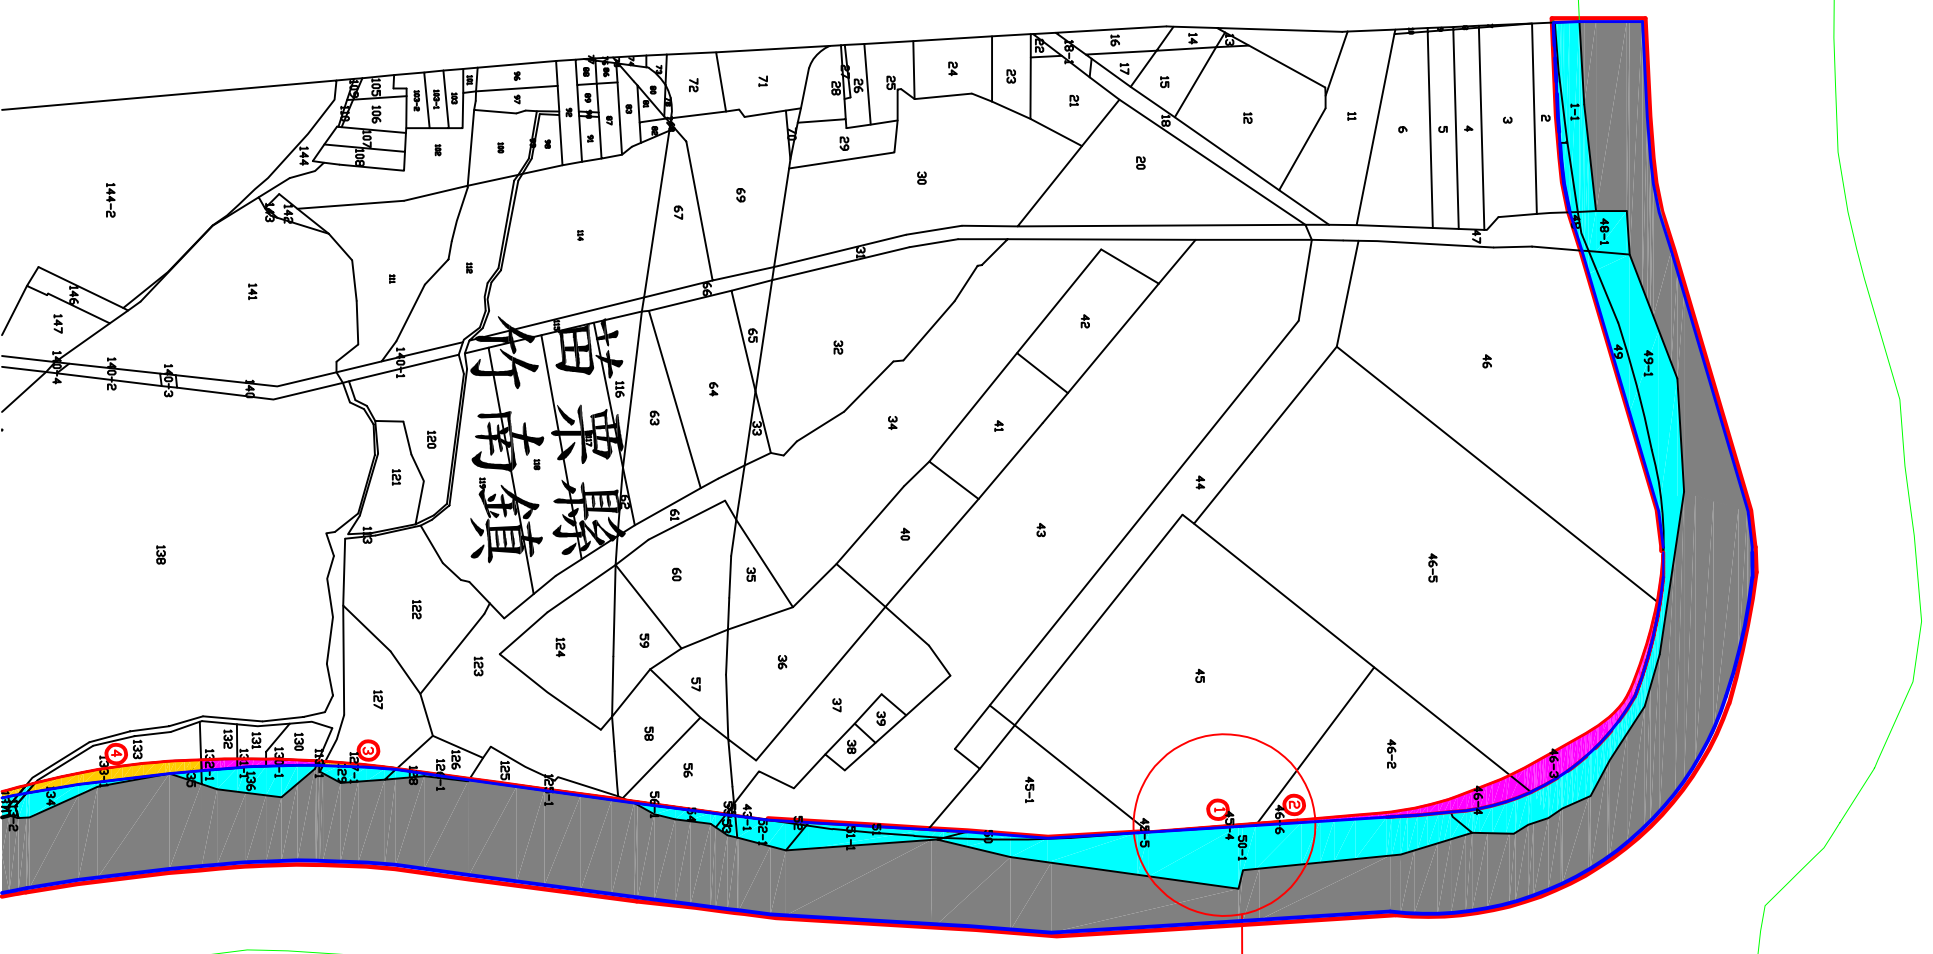

# 鹽港溪口公館段治理工程(補徵收) 1/2

苗栗縣  
竹南鎮  
新竹市  
香山區