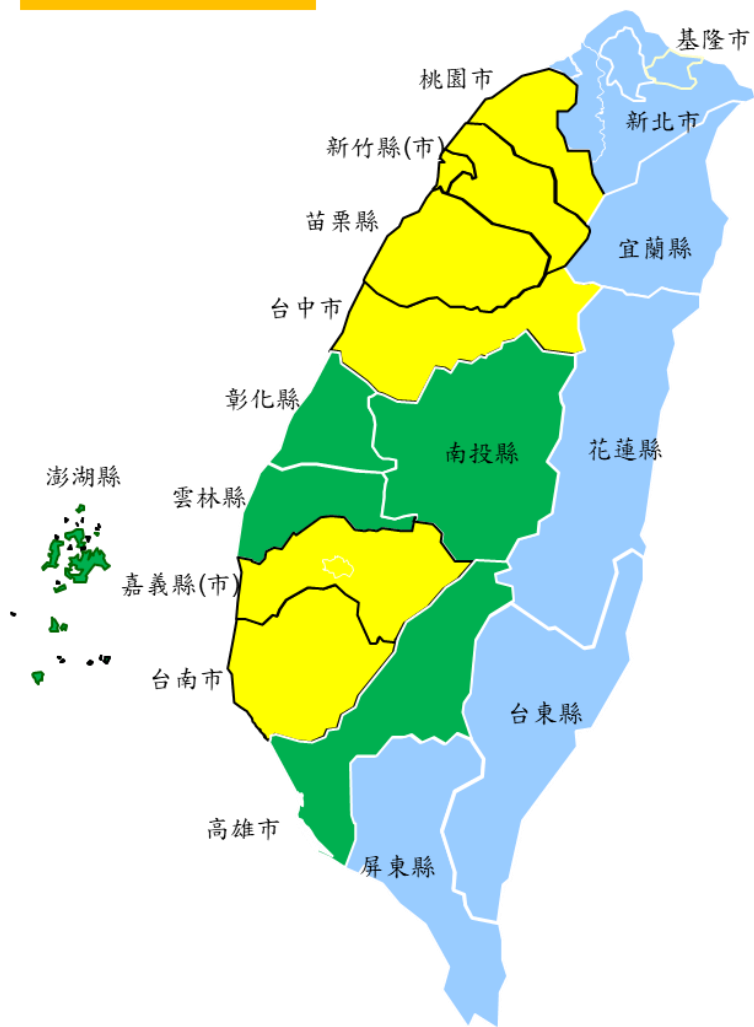

### 目前水情燈號

調整

### 調整後水情燈號

1月6日起