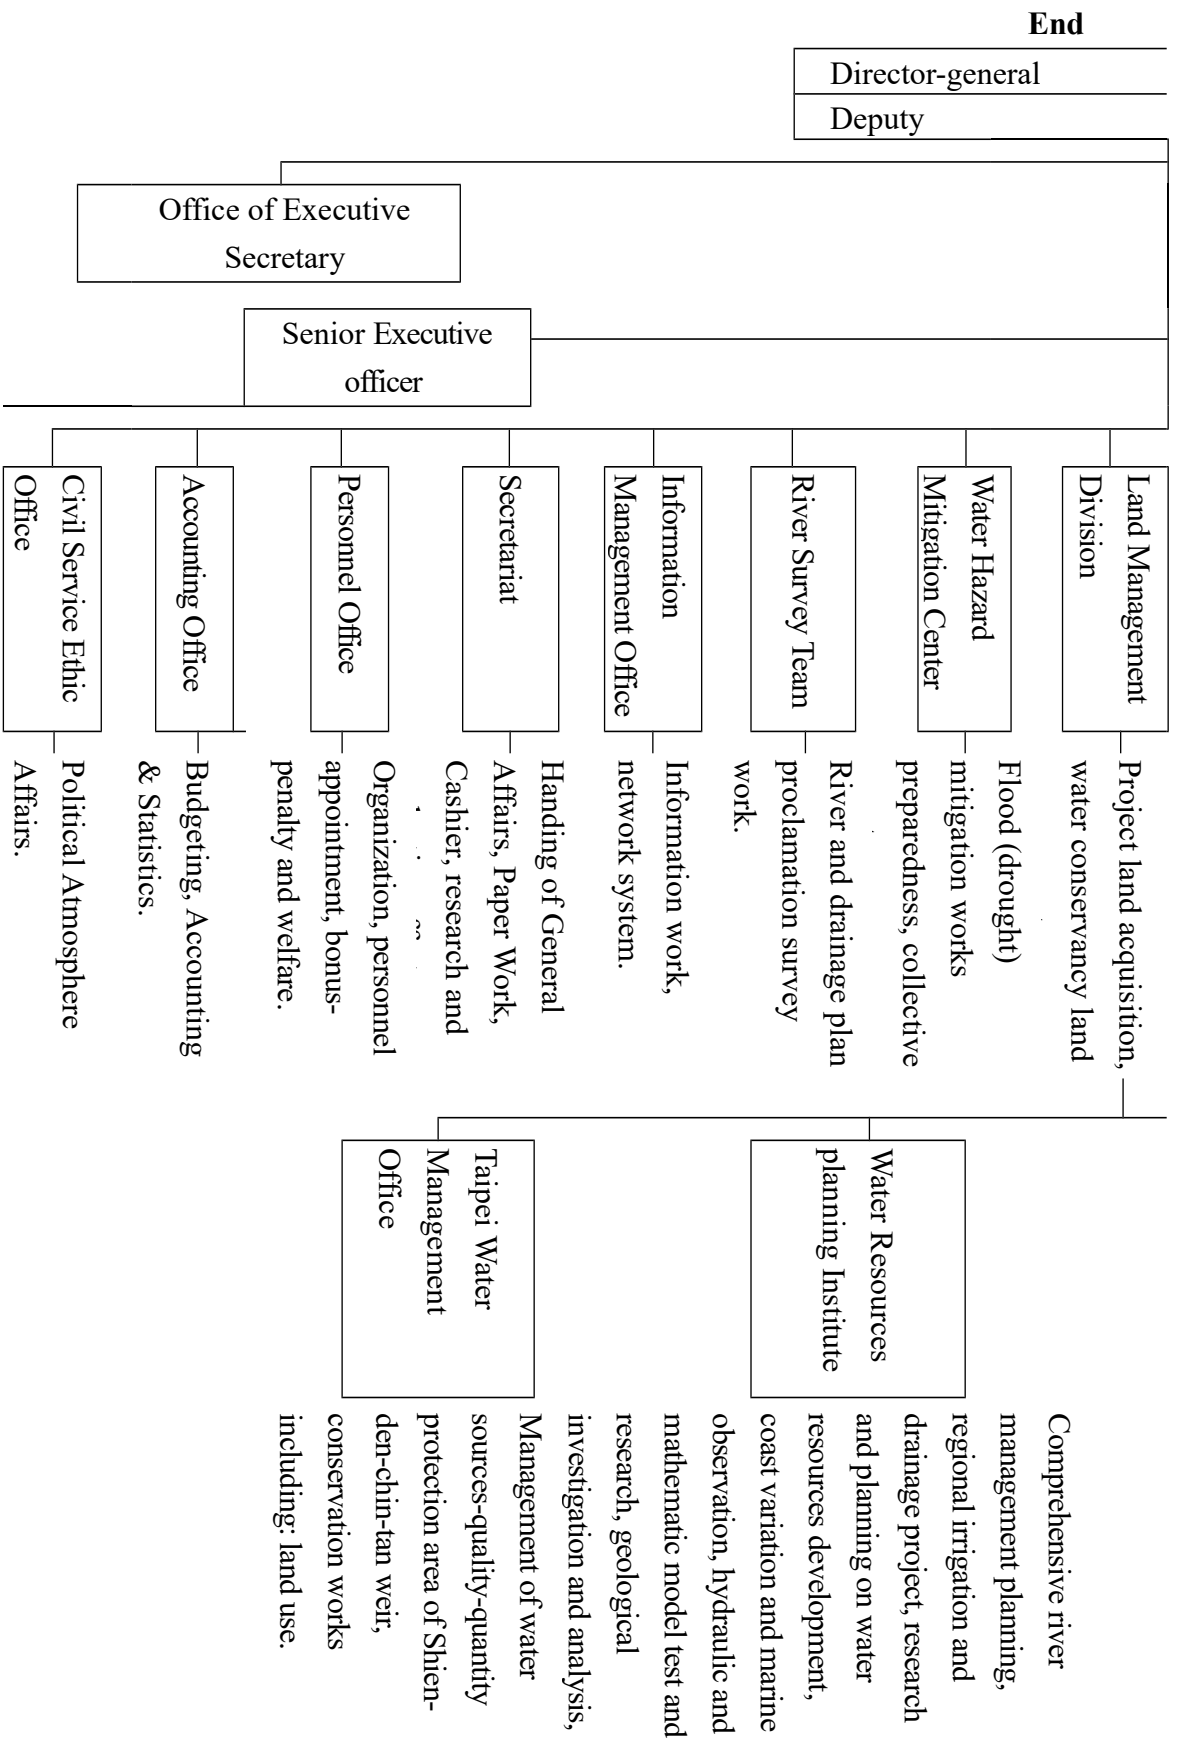

表60 經濟部水利署

民國

組織系統與職掌

九十一年底

Table 60. Organization

& Duty, WRA, MOEA

of 2002