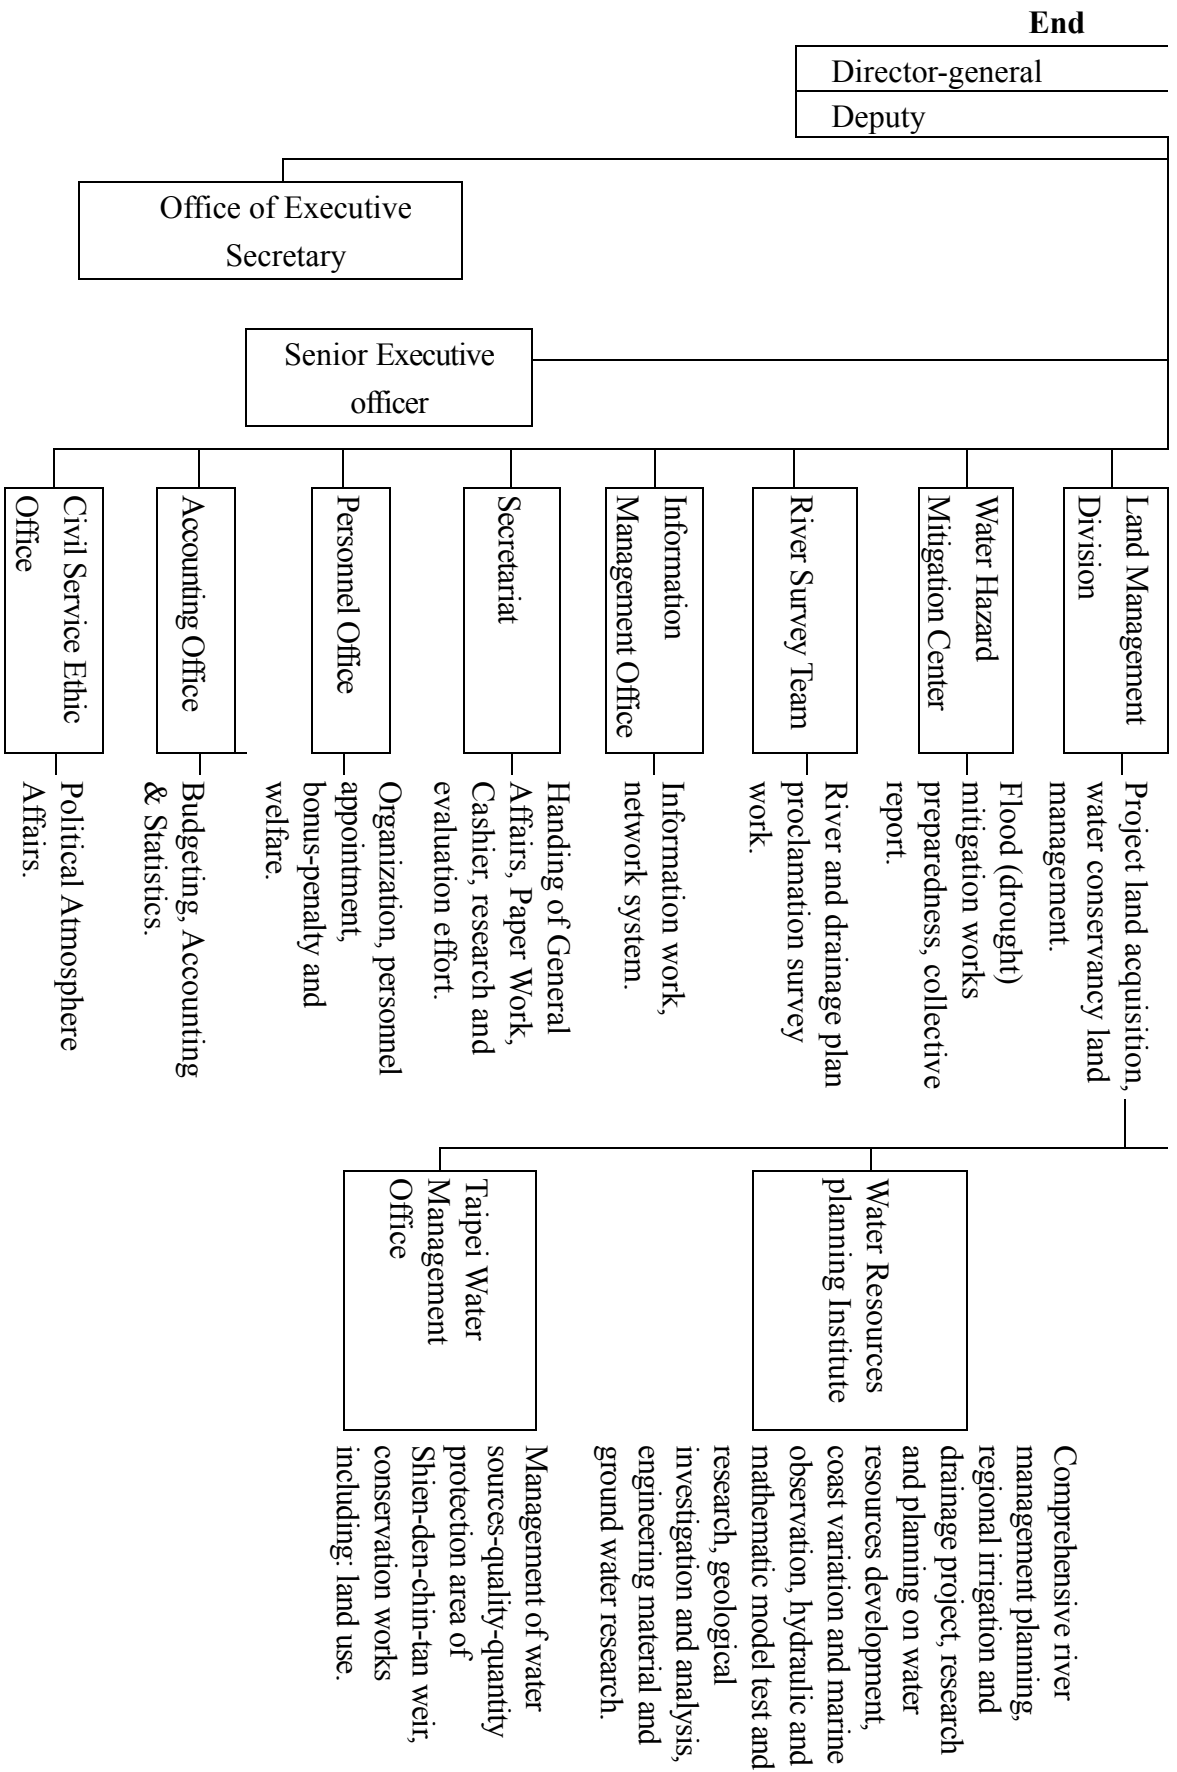

表 60 經 濟 部 水 利 署

中 華 民 國

組 織 系 統 與 職 掌

九 十 二 年 底

長
長

總 工 程 司

Table 60. Organization

& Duty, WRA, MOEA