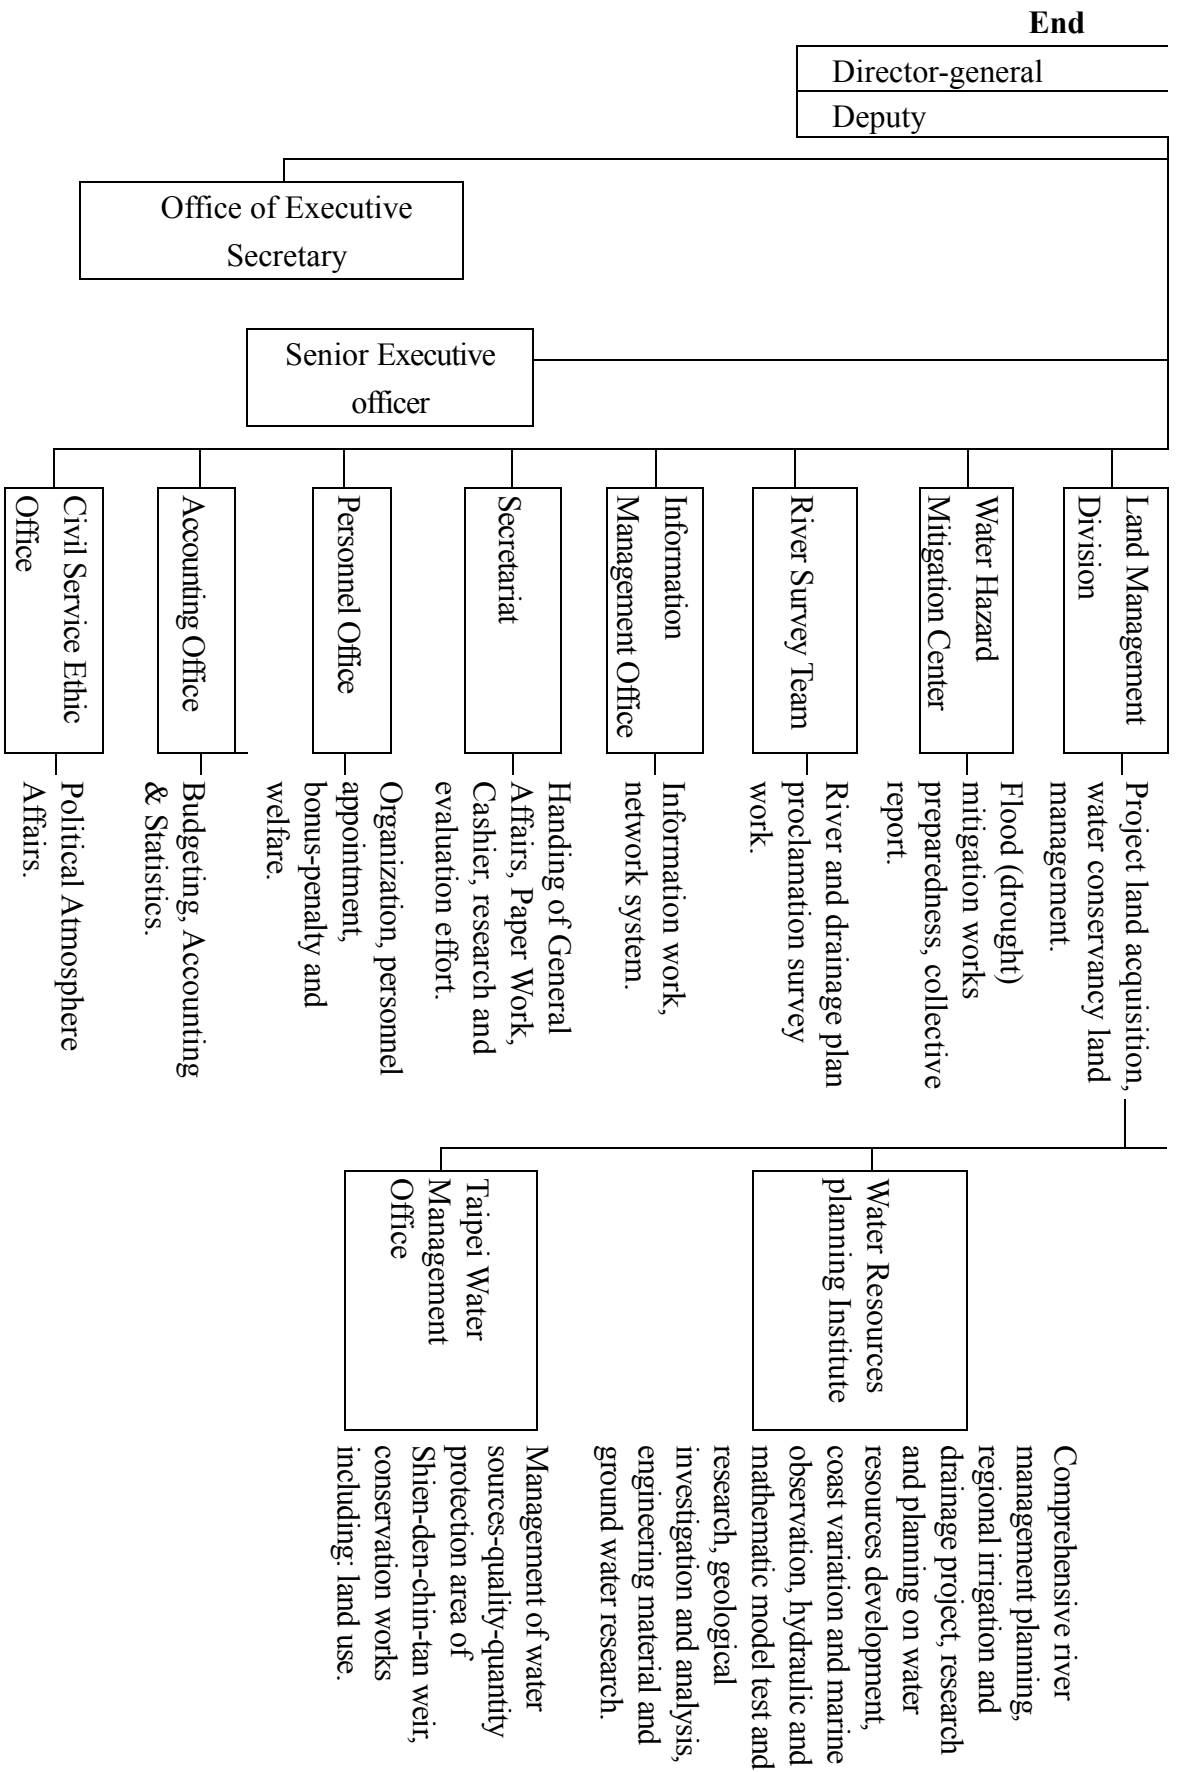

# 組 織 系 統 與 職 掌

94 年 底

長
長

總 工 程 司

**Table 71. Organization**