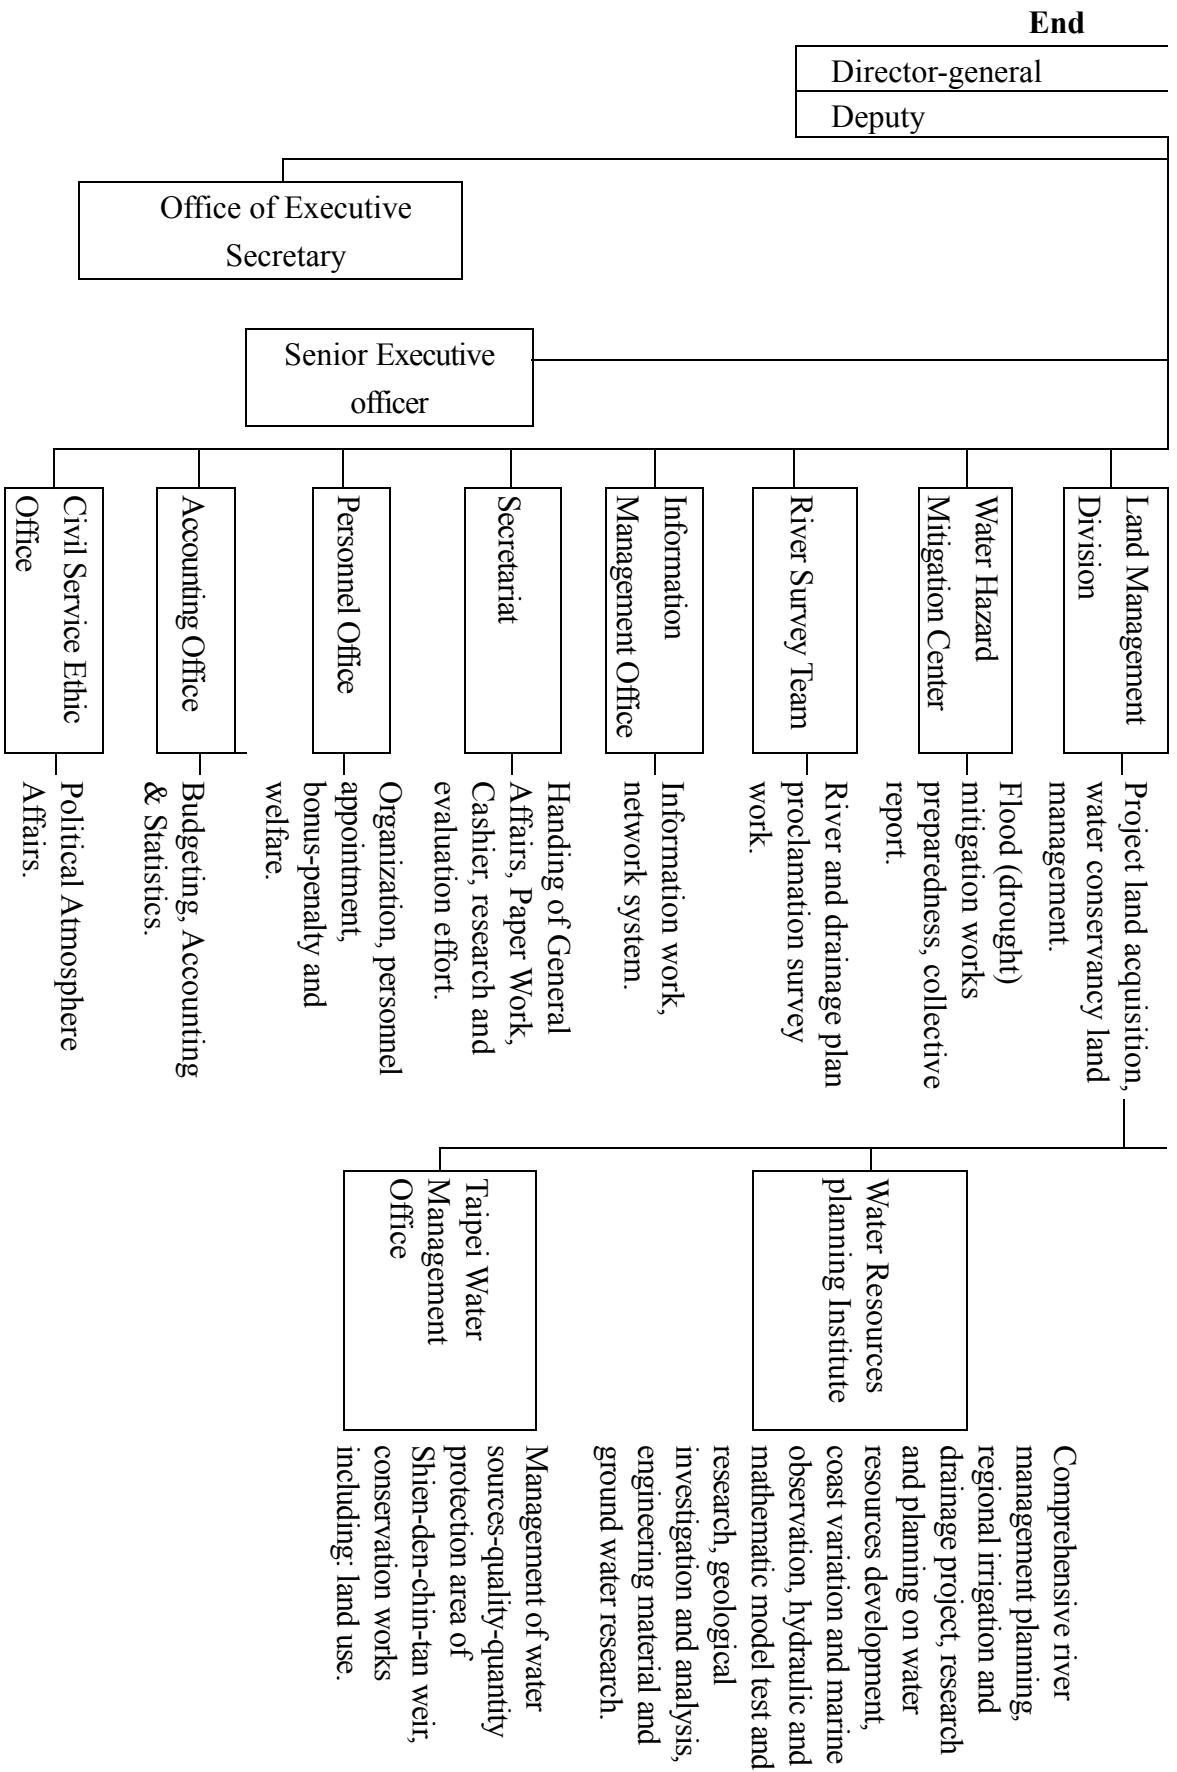

表 62 經 濟 部 水 利 署

中 華 民 國

組 織 系 統 與 職 掌

98 年 底

長
長

總 工 程 司

Table 62. Organization

& Duty, WRA, MOEA