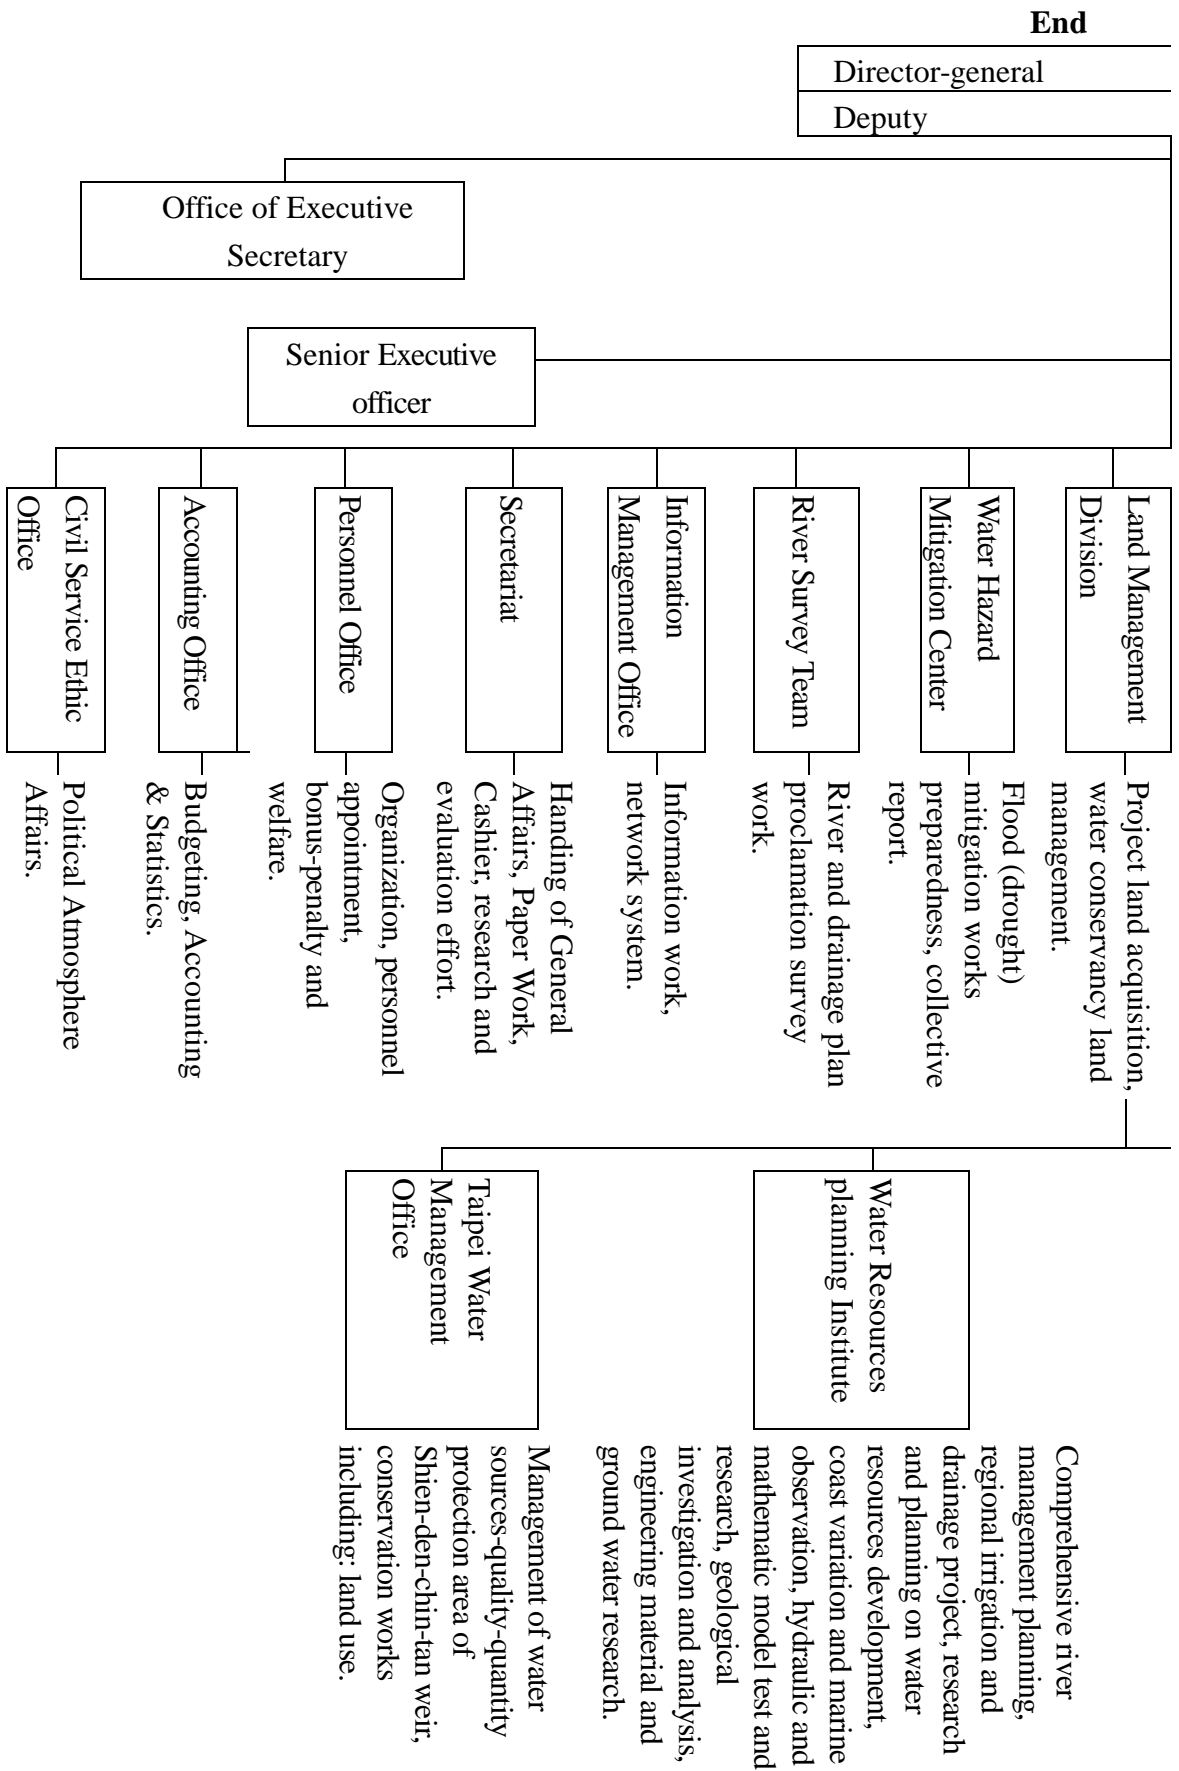

表 64 經 濟 部 水 利 署

中 華 民 國

組 織 系 統 與 職 掌

101 年 底

長
長

總 工 程 司

Table 64. Organization

& Duty, WRA, MOEA