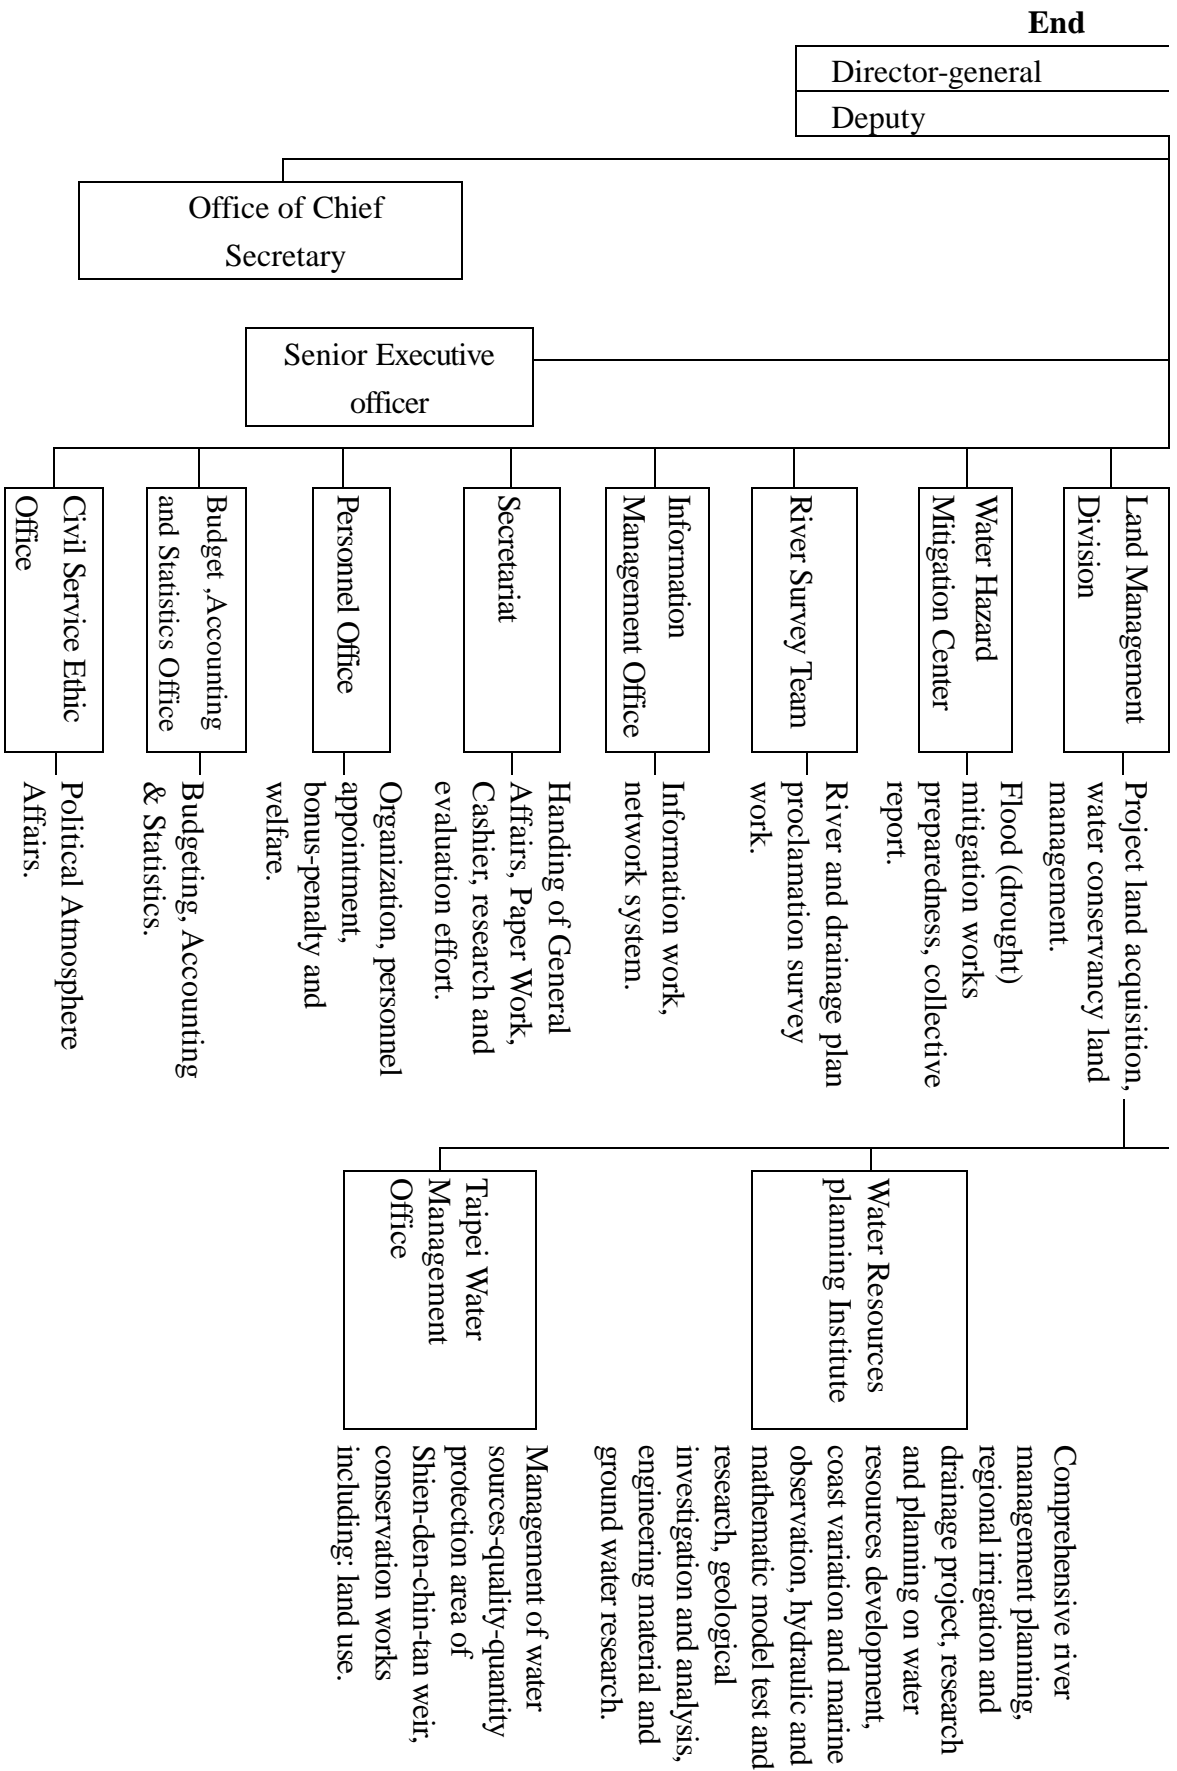

表 63 經 濟 部 水 利 署

中 華 民 國

組 織 系 統 與 職 掌

103 年 底

長
長

總 工 程 司

Table 63. Organization

& Duty, WRA, MOEA