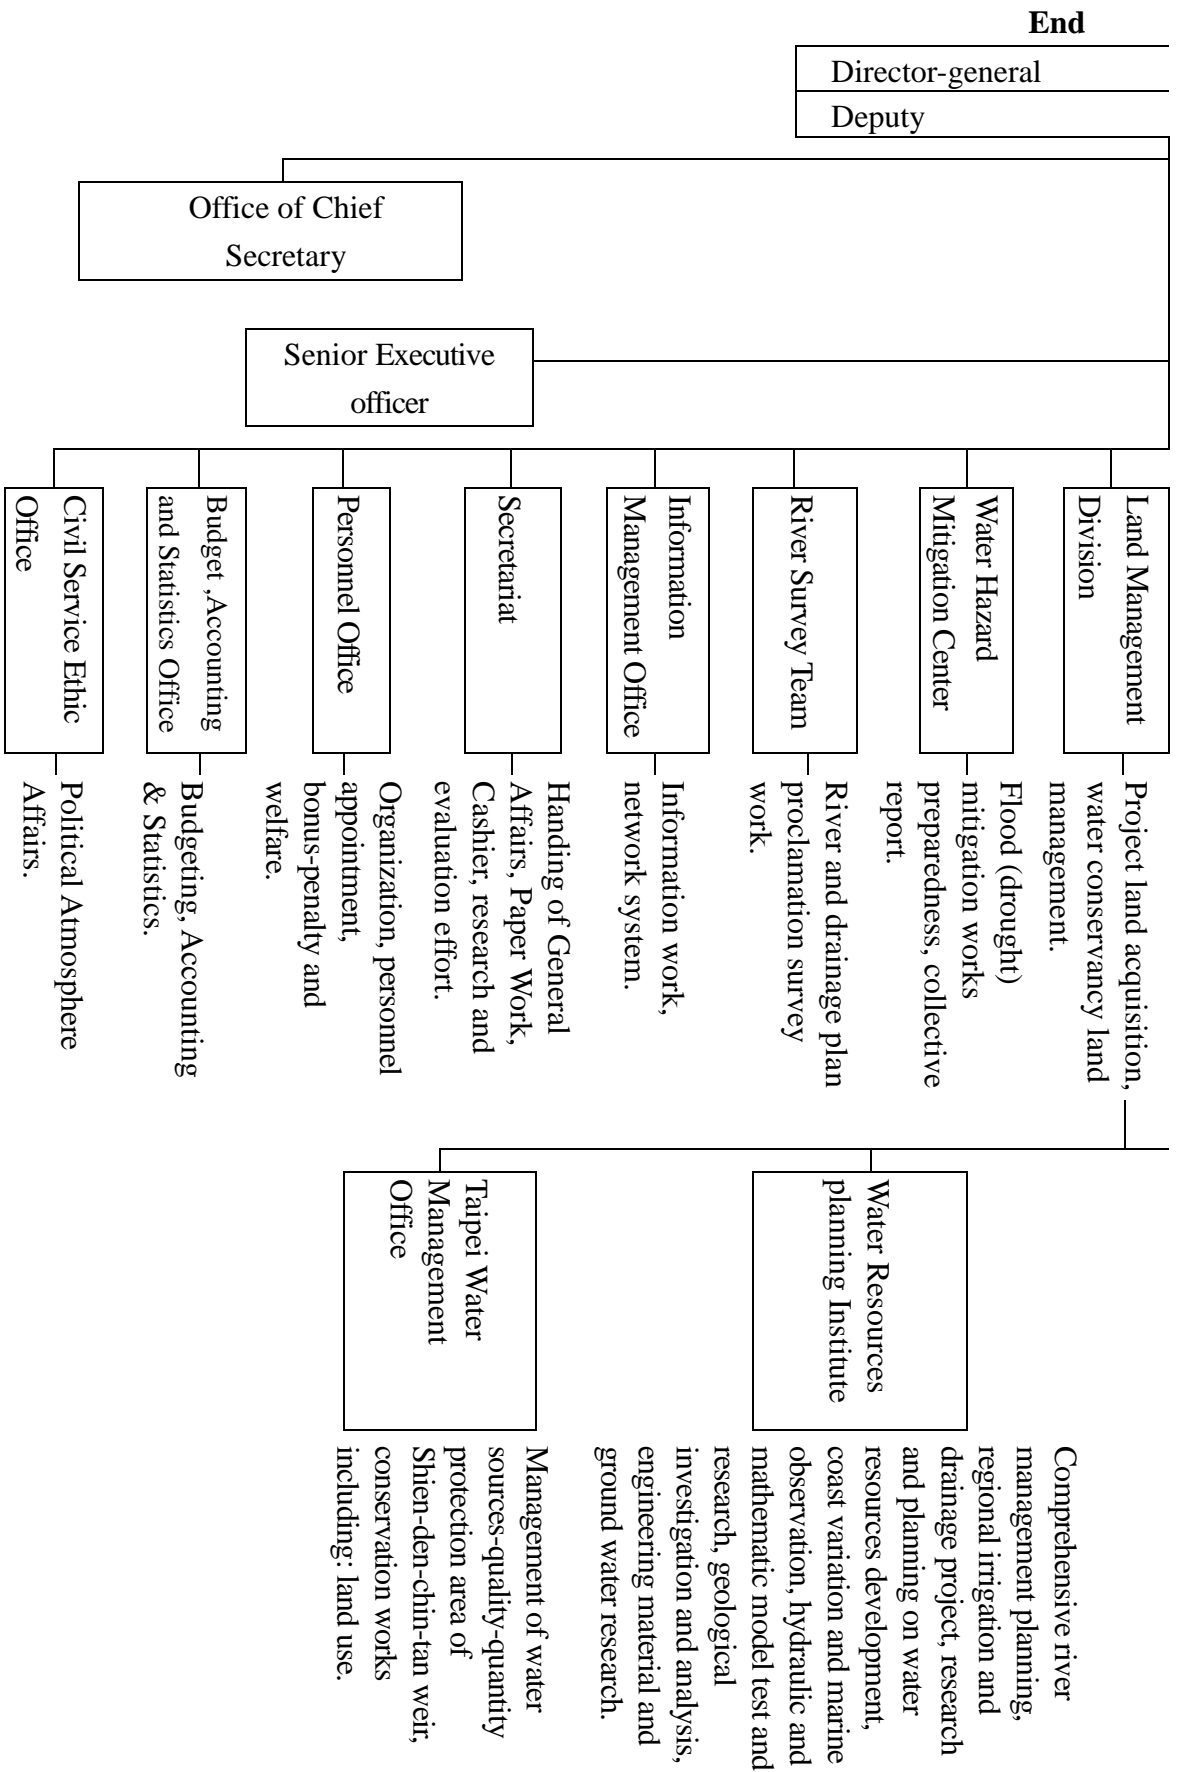

表 61 經 濟 部 水 利 署

中 華 民 國

組 織 系 統 與 職 掌

104 年 底

長
長

總 工 程 司

Table 61. Organization

& Duty, WRA, MOEA

of 2015

Director