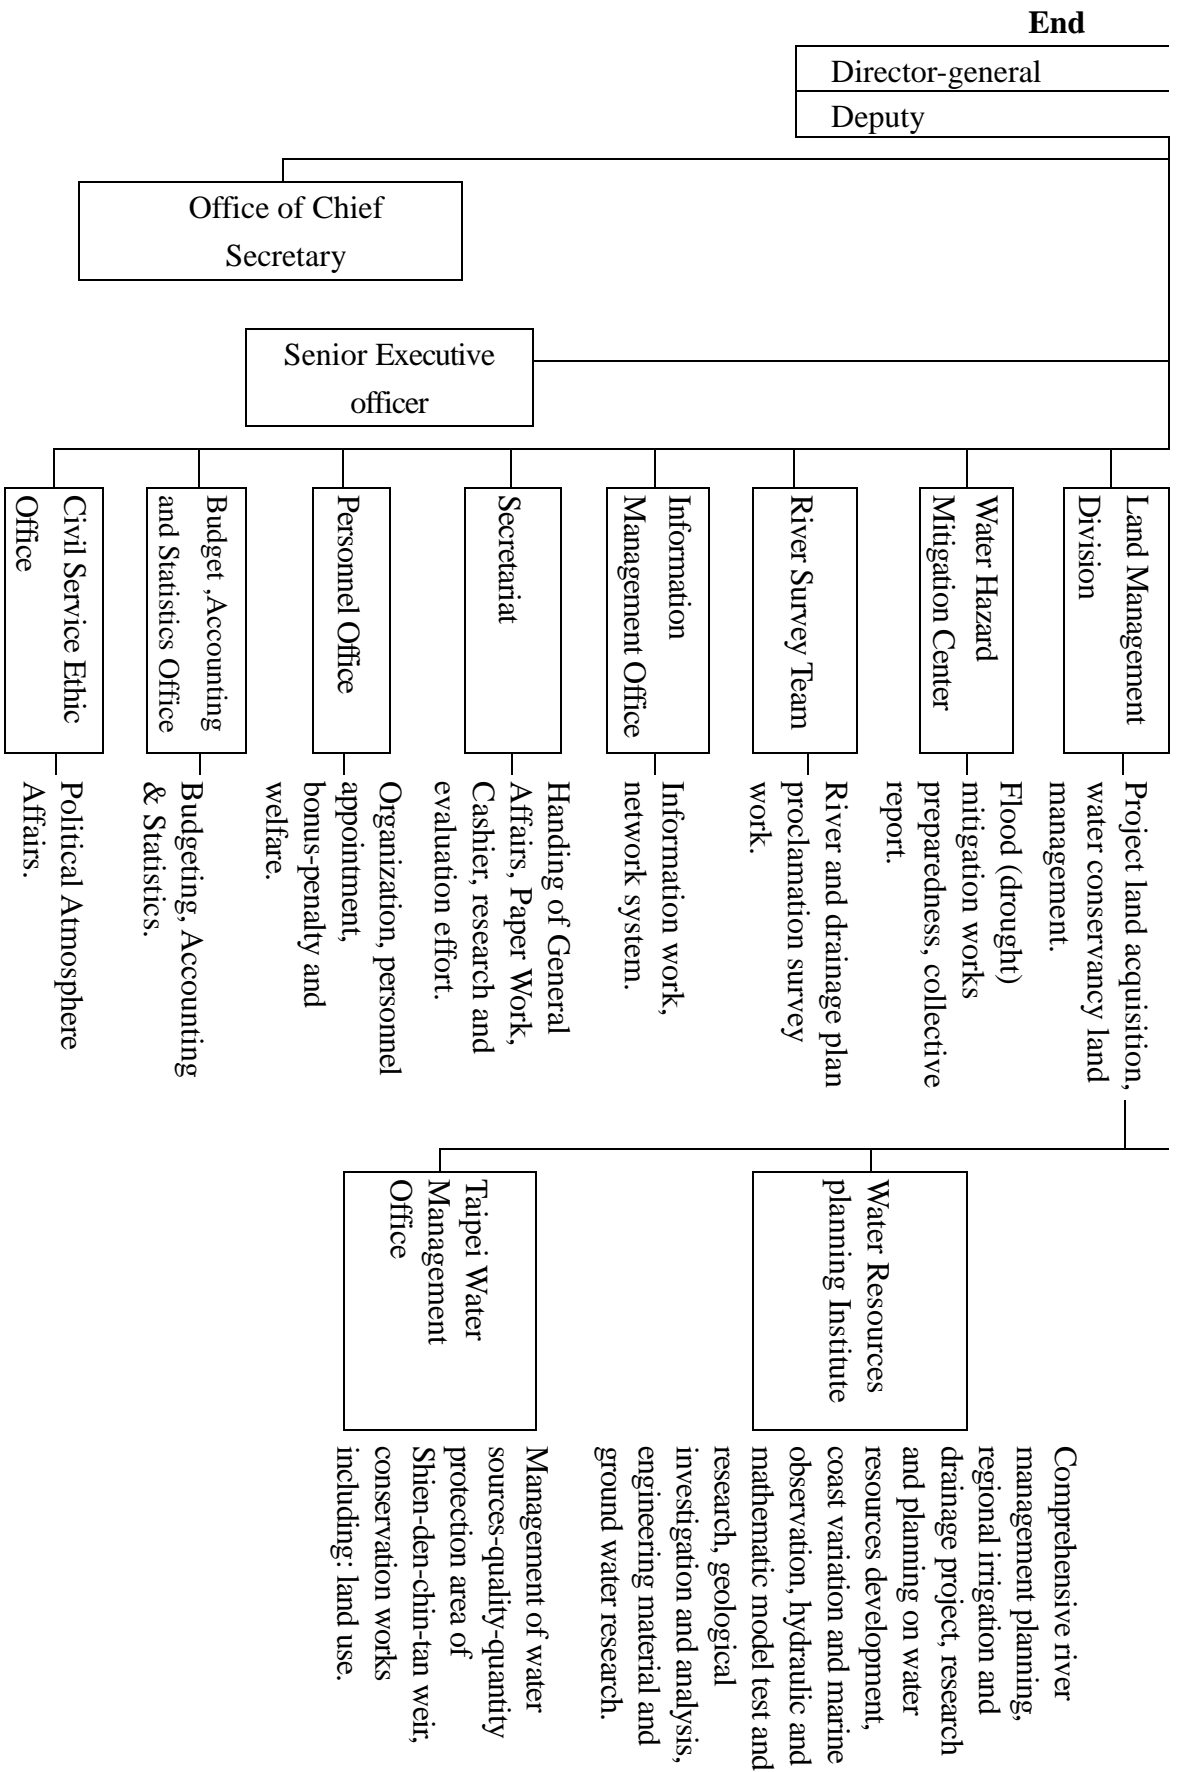

表 61 經 濟 部 水 利 署

中 華 民 國

組 織 系 統 與 職 掌

105 年 底

長
長

總 工 程 司

Table 61. Organization

& Duty, WRA, MOEA