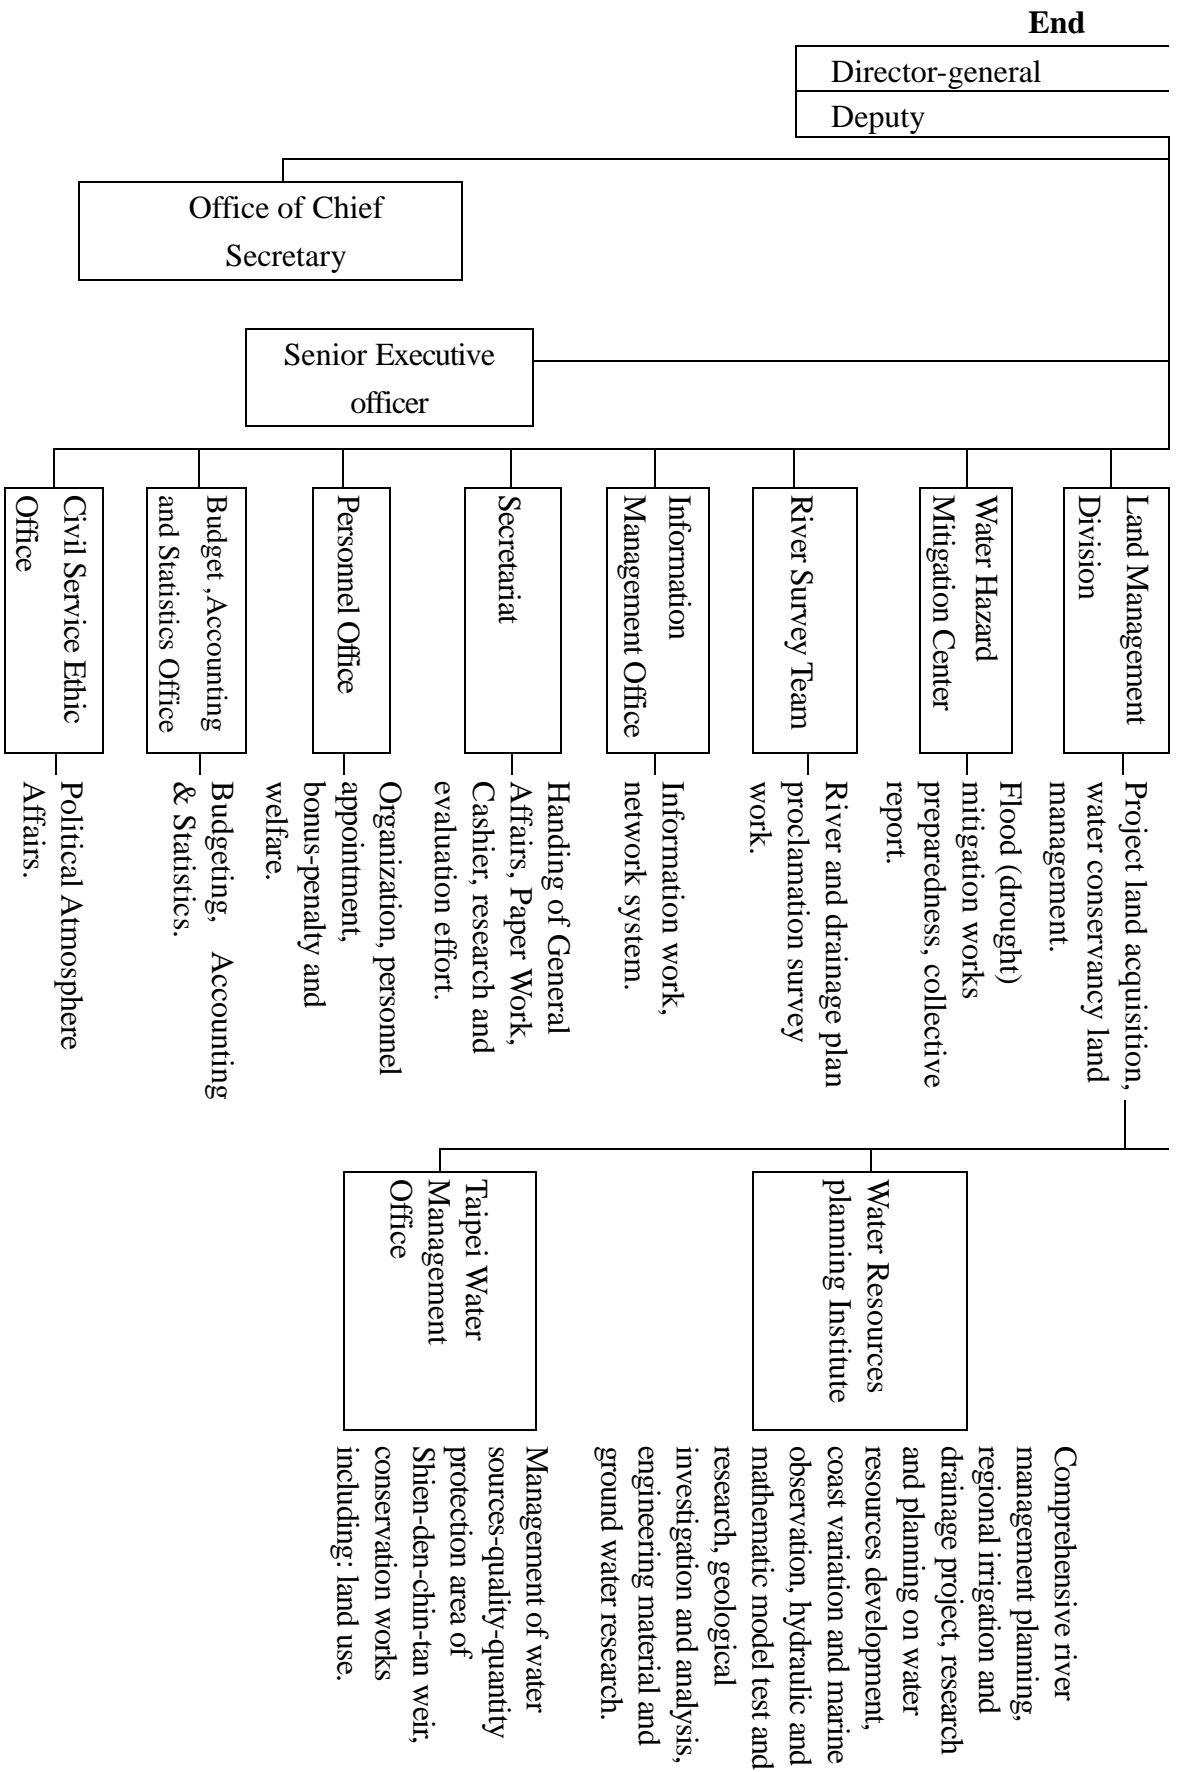

表 60 經 濟 部 水 利 署

中 華 民 國

組 織 系 統 與 職 掌

106 年 底

長
長

總 工 程 司

Table 60. Organization

& Duty, WRA, MOEA

of 2017

Director