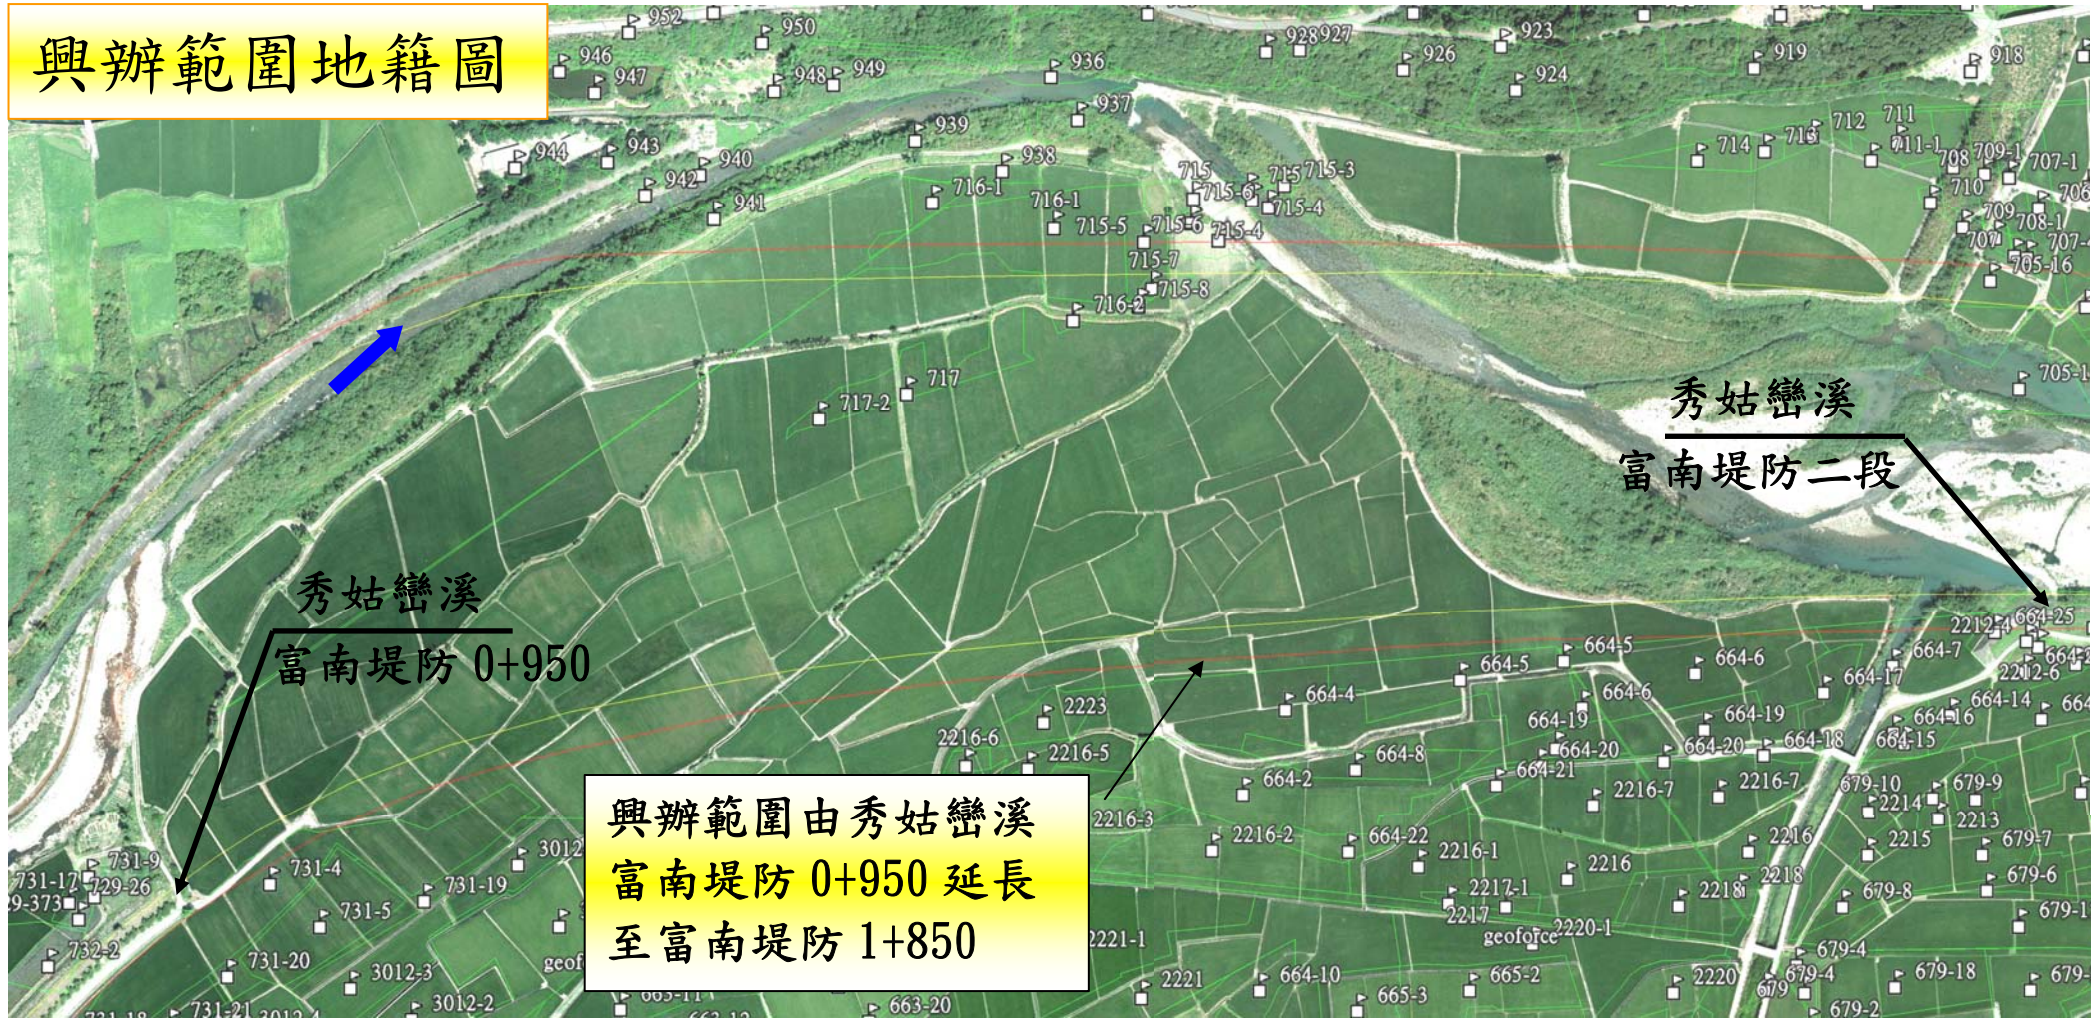

興辦範圍航照圖

興辦範圍由秀姑巒溪
富南堤防 0+950 延長
至富南堤防 1+850

興辦範圍地籍圖

秀姑巒溪
富南堤防 0+950

興辦範圍由秀姑巒溪
富南堤防 0+950 延長
至富南堤防 1+850

秀姑巒溪
富南堤防二段